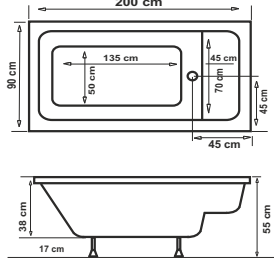

SW-5218  
75\*180 OMEGA

SW-2001  
80\*180 ELİPTİKA

SW-5259  
90\*190 POLETİ

SW-5279  
90\*190 PREMIUM

SW-5280  
90\*200 PREMIUM

SW-5307  
120\*170 PECEFUL  
170 cm

SW-5328  
120\*180 SEAGIRL

SW-5353  
120\*230 POLETERIA

SW-5378  
80\*105\*180 LOBSTER

SW-5400 = 120\*120 BUTTERFLY

SW-5420  
180 x 220 OPTİMUM ( DÜZ )  
220 cm

SW-5440  
180 x 220 OPTİMUM ( DÜZ OTURMALI )  
220 cm

SW-5460  
180 x 220 OPTİMUM ( KÖŞE OTURMALI )  
220 cm