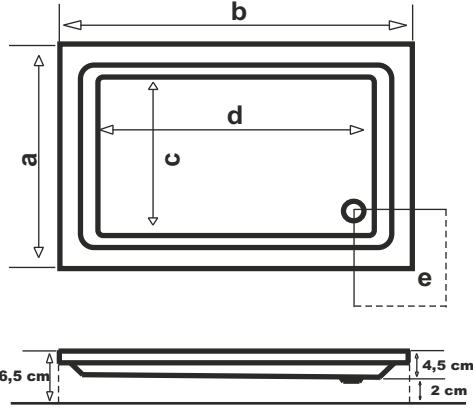

DİKDÖRTGEN FLAT DUŞ TEKNELERİ

ÜRÜN KODU PRODUCT CODE	ÖLÇÜ SIZE	ADI NAME	h	a	b	c	d	e
SW-8828	70*80	RIGEL	6,5	70	80	48	58	16
SW-8829	70*90	RIGEL	6,5	70	90	48	68	16
SW-8830	70*100	RIGEL	6,5	70	100	48	78	16
SW-8831	70*110	RIGEL	6,5	70	110	48	88	16
SW-8832	70*120	RIGEL	6,5	70	120	48	98	16
SW-8833	70*130	RIGEL	6,5	70	130	48	108	16
SW-8834	70*140	RIGEL	6,5	70	140	48	118	16
SW-8835	70*150	RIGEL	6,5	70	150	48	128	16
SW-8836	70*160	RIGEL	6,5	70	160	48	138	16
SW-8837	70*170	RIGEL	6,5	70	170	48	148	16
SW-8838	70*180	RIGEL	6,5	70	180	48	158	16

DİK DÖRTGEN DUŞ TEKNELERİ

ÜRÜN KODU PRODUCT CODE	ÖLÇÜ SIZE	ADI NAME	h	a	b	c	d	e
SW-8869	75*90	ZETA	20	75	90	50	65	18
SW-8870	75*100	ZETA	20	75	100	50	75	18
SW-8871	75*110	ZETA	20	75	110	50	85	18
SW-8872	75*120	ZETA	20	75	120	50	95	18
SW-8873	75*130	ZETA	20	75	130	50	105	18
SW-8874	75*140	ZETA	20	75	140	50	115	18
SW-8875	75*150	ZETA	20	75	150	50	125	18
SW-8876	75*160	ZETA	20	75	160	50	135	18
SW-8877	75*170	ZETA	20	75	170	50	145	18
SW-8878	75*180	ZETA	20	75	180	50	155	18

DİK DÖRTGEN MONOBLOK DUŞ TEKNELERİ

ÜRÜN KODU PRODUCT CODE	ÖLÇÜ SIZE	ADI NAME	h	a	b	c	d	e
SW-8909	75*90	JIVAL	13	75	90	53	68	16
SW-8910	75*100	JIVAL	13	75	100	53	78	16
SW-8911	75*110	JIVAL	13	75	110	53	88	16
SW-8912	75*120	JIVAL	13	75	120	53	98	16
SW-8913	75*130	JIVAL	13	75	130	53	108	16
SW-8914	75*140	JIVAL	13	75	140	53	118	16
SW-8915	75*150	JIVAL	13	75	150	53	128	16
SW-8916	75*160	JIVAL	13	75	160	53	138	16
SW-8917	75*170	JIVAL	13	75	170	53	148	16
SW-8918	75*180	JIVAL	13	75	180	53	158	16

DİKDÖRTGEN FLAT DUŞ TEKNELERİ