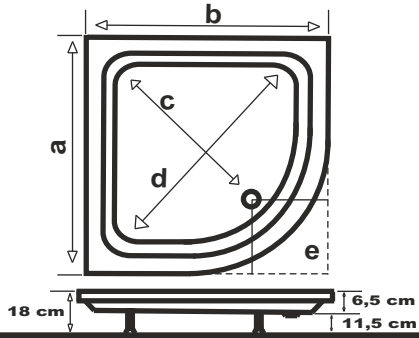

OVAL DUŞ TEKNELERİ									
ÜRÜN KODU PRODUCT CODE	ÖLÇÜ SIZE	ADI NAME	h	a	b	c	d	e	
SW-8005	70*70	VIOLET	18	70	70	50	62	25	
SW-8006	75*75	VIOLET	18	75	75	55	67	25	
SW-8007	80*80	VIOLET	18	80	80	62	75	25	
SW-8011	100*100	VIOLET	18	100	100	85	102	25	
SW-8013	110*110	VIOLET	18	110	110	95	117	25	
SW-8015	120*120	VIOLET	18	120	120	104	127	25	
SW-8017	130*130	VIOLET	18	130	130	115	145	25