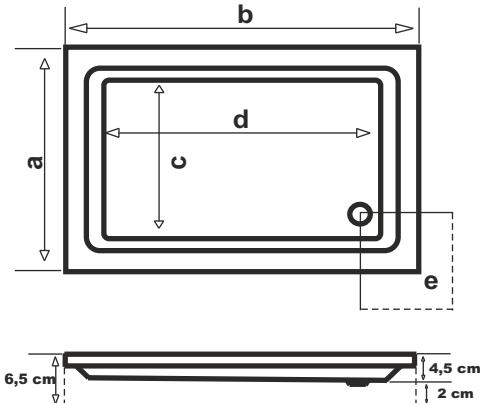

DİKDÖRTGEN FLAT DUŞ TEKNELERİ

ÜRÜN KODU PRODUCT CODE	ÖLÇÜ SIZE	ADI NAME	h	a	b	c	d	e
SW-8949	75*90	NIRVANA	6,5	75	90	53	68	16
SW-8950	75*100	NIRVANA	6,5	75	100	53	78	16
SW-8951	75*110	NIRVANA	6,5	75	110	53	88	16
SW-8952	75*120	NIRVANA	6,5	75	120	53	98	16
SW-8953	75*130	NIRVANA	6,5	75	130	53	108	16
SW-8954	75*140	NIRVANA	6,5	75	140	53	118	16
SW-8955	75*150	NIRVANA	6,5	75	150	53	128	16
SW-8956	75*160	NIRVANA	6,5	75	160	53	138	16
SW-8957	75*170	NIRVANA	6,5	75	170	53	148	16
SW-8958	75*180	NIRVANA	6,5	75	180	53	158	16