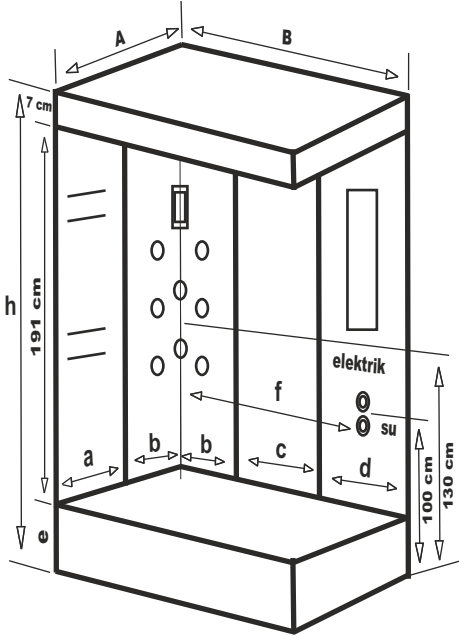

DİK DÖRTGEN DUŞ TEKNESİ ÜZERİ COMPACT SİSTEMLER

ÜRÜN KODU PRODUCT CODE	ÖLÇÜ SIZE	ADI NAME	A	B	h	a	b	c	d	e	f
SW-2399	70*90	NILS	70	90	218	20	50		40	20	60
SW-2400	70*100	NILS	70	100	218	20	50		50	20	65
SW-2401	70*110	NILS	70	110	218	20	50		60	20	70
SW-2402	70*120	NILS	70	120	218	20	50		70	20	75
SW-2403	70*130	NILS	70	130	218	20	50		80	20	80
SW-2404	70*140	NILS	70	140	218	20	50		90	20	85
SW-2405	70*150	NILS	70	150	218	20	50	50	50	20	90
SW-2406	70*160	NILS	70	160	218	20	50	55	55	20	95
SW-2407	70*170	NILS	70	170	218	20	50	60	60	20	75
SW-2408	70*180	NILS	70	180	218	20	50	65	65	20	80
ÜRÜN KODU PRODUCT CODE	ÖLÇÜ SIZE	ADI NAME	A	B	h	a	b	c	d	e	f
SW-2419	75*90	NILS	75	90	218	25	50		40	20	60
SW-2420	75*100	NILS	75	100	218	25	50		50	20	65
SW-2421	75*110	NILS	75	110	218	25	50		60	20	70
SW-2422	75*120	NILS	75	120	218	25	50		70	20	75
SW-2423	75*130	NILS	75	130	218	25	50		80	20	80
SW-2424	75*140	NILS	75	140	218	25	50		90	20	85
SW-2425	75*150	NILS	75	150	218	25	50	50	50	20	90
SW-2426	75*160	NILS	75	160	218	25	50	55	55	20	95
SW-2427	75*170	NILS	75	170	218	25	50	60	60	20	75
SW-2428	75*180	NILS	75	180	218	25	50	65	65	20	80
ÜRÜN KODU PRODUCT CODE	ÖLÇÜ SIZE	ADI NAME	A	B	h	a	b	c	d	e	f
SW-2439	80*90	NILS	80	90	218	30	50		40	20	60
SW-2440	80*100	NILS	80	100	218	30	50		50	20	65
SW-2441	80*110	NILS	80	110	218	30	50		60	20	70
SW-2442	80*120	NILS	80	120	218	30	50		70	20	75
SW-2443	80*130	NILS	80	130	218	30	50		80	20	80
SW-2444	80*140	NILS	80	140	218	30	50		90	20	85
SW-2445	80*150	NILS	80	150	218	30	50	50	50	20	90
SW-2446	80*160	NILS	80	160	218	30	50	55	55	20	95
SW-2447	80*170	NILS	80	170	218	30	50	60	60	20	75
SW-2448	80*180	NILS	80	180	218	30	50	65	65	20	80
ÜRÜN KODU PRODUCT CODE	ÖLÇÜ SIZE	ADI NAME	A	B	h	a	b	c	d	e	f
SW-2480	85*100	NILS	80	100	218	30	50		50	20	60
SW-2481	85*110	NILS	80	110	218	30	50		60	20	65
SW-2482	85*120	NILS	80	120	218	30	50		70	20	70
ÜRÜN KODU PRODUCT CODE	ÖLÇÜ SIZE	ADI NAME	A	B	h	a	b	c	d	e	f
SW-2500	90*100	NILS	90	100	218	40	50		50	20	65
SW-2501	90*110	NILS	90	110	218	40	50		60	20	70
SW-2502	90*120	NILS	90	120	218	40	50		70	20	75
SW-2503	90*130	NILS	90	130	218	40	50		80	20	80
SW-2504	90*140	NILS	90	140	218	40	50		90	20	85
SW-2505	90*150	NILS	90	150	218	40	50	50	50	20	90
SW-2506	90*160	NILS	90	160	218	40	50	55	55	20	95
SW-2507	90*170	NILS	90	170	218	40	50	60	60	20	75
SW-2508	90*180	NILS	90	180	218	40	50	65	65	20	80
SW-2509	90*190	NILS	90	180	218	40	50	70	70	20	85
ÜRÜN KODU PRODUCT CODE	ÖLÇÜ SIZE	ADI NAME	A	B	h	a	b	c	d	e	f
SW-2560	100*110	NILS	100	110	218	50	50		60	20	70
SW-2561	100*115	NILS	100	115	218	50	50		65	20	70
SW-2562	100*120	NILS	100	120	218	50	50		70	20	75
SW-2563	100*130	NILS	100	130	218	50	50		80	20	80
SW-2564	100*140	NILS	100	140	218	50	50		90	20	85
SW-2565	100*150	NILS	100	150	218	50	50	50	50	20	90
SW-2566	100*160	NILS	100	160	218	50	50	55	55	20	95