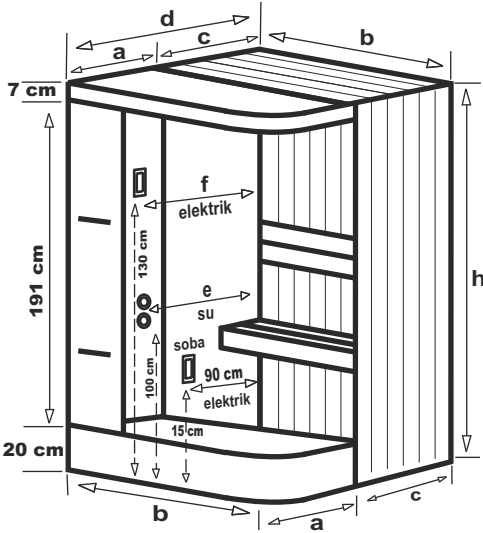

ASİMETRİK OVAL TEKNE ÜZERİ SAUNA COMPACT SİSTEMLER

ÜRÜN KODU PRODUCT CODE	ÖLÇÜ SIZE	ADI NAME	h	a	b	c	d	e	f
SW-4132	120*190	ALONZA	218	80	120	110	190	130	150
SW-4133	130*190	ALONZA	218	80	130	110	190	130	150
SW-4134	140*190	ALONZA	218	80	140	110	190	130	150
SW-4135	150*190	ALONZA	218	80	150	110	190	130	150
SW-4136	160*190	ALONZA	218	80	160	110	190	130	150
SW-4192	120*200	ALONZA	218	90	120	110	200	130	150
SW-4193	130*200	ALONZA	218	90	130	110	200	130	150
SW-4194	140*200	ALONZA	218	90	140	110	200	130	150
SW-4195	150*200	ALONZA	218	90	150	110	200	130	150
SW-4196	160*200	ALONZA	218	90	160	110	200	130	150
SW-4202	120*210	ALONZA	218	100	120	110	210	130	150
SW-4203	130*210	ALONZA	218	100	130	110	210	130	150
SW-4204	140*210	ALONZA	218	100	140	110	210	130	150

DİK DÖRTGEN TEKNE ÜZERİ SAUNA COMPACT SİSTEMLER

ÜRÜN KODU PRODUCT CODE	ÖLÇÜ SIZE	ADI NAME	h	a	b	c	d	e	f
SW-4292	120*180	BELLISSA	218	70	120	110	180	130	150
SW-4293	130*180	BELLISSA	218	70	130	110	180	130	150
SW-4294	140*180	BELLISSA	218	70	140	110	180	130	150
SW-4295	150*180	BELLISSA	218	70	150	110	180	130	150
SW-4296	160*180	BELLISSA	218	70	160	110	180	130	150
SW-4297	170*180	BELLISSA	218	70	170	110	180	130	150
SW-4298	180*180	BELLISSA	218	70	180	110	180	130	150
SW-4312	120*185	BELLISSA	218	75	120	110	185	135	155
SW-4313	130*185	BELLISSA	218	75	130	110	185	135	155
SW-4314	140*185	BELLISSA	218	75	140	110	185	135	155
SW-4315	150*185	BELLISSA	218	75	150	110	185	135	155
SW-4316	160*185	BELLISSA	218	75	160	110	185	135	155
SW-4317	170*185	BELLISSA	218	75	170	110	185	135	155
SW-4318	180*185	BELLISSA	218	75	180	110	185	135	155
SW-4342	120*190	BELLISSA	218	80	120	110	190	140	160
SW-4343	130*190	BELLISSA	218	80	130	110	190	140	160
SW-4344	140*190	BELLISSA	218	80	140	110	190	140	160
SW-4345	150*190	BELLISSA	218	80	150	110	190	140	160
SW-4346	160*190	BELLISSA	218	80	160	110	190	140	160
SW-4347	170*190	BELLISSA	218	80	170	110	190	140	160
SW-4348	180*190	BELLISSA	218	80	180	110	190	140	160
SW-4452	120*200	BELLISSA	218	90	120	110	200	145	165
SW-4453	130*200	BELLISSA	218	90	130	110	200	145	165
SW-4454	140*200	BELLISSA	218	90	140	110	200	145	165
SW-4455	150*200	BELLISSA	218	90	150	110	200	145	165
SW-4456	160*200	BELLISSA	218	90	160	110	200	145	165
SW-4457	170*200	BELLISSA	218	90	170	110	200	145	165
SW-4458	180*200	BELLISSA	218	90	180	110	200	145	165
SW-4459	190*200	BELLISSA	218	90	180	110	200	145	165
SW-4512	120*210	BELLISSA	218	100	120	110	210	150	170
SW-4513	130*210	BELLISSA	218	100	130	110	210	150	170
SW-4514	140*210	BELLISSA	218	100	140	110	210	150	170
SW-4515	150*210	BELLISSA	218	100	150	110	210	150	170
SW-4516	160*210	BELLISSA	218	100	160	110	210	150	170