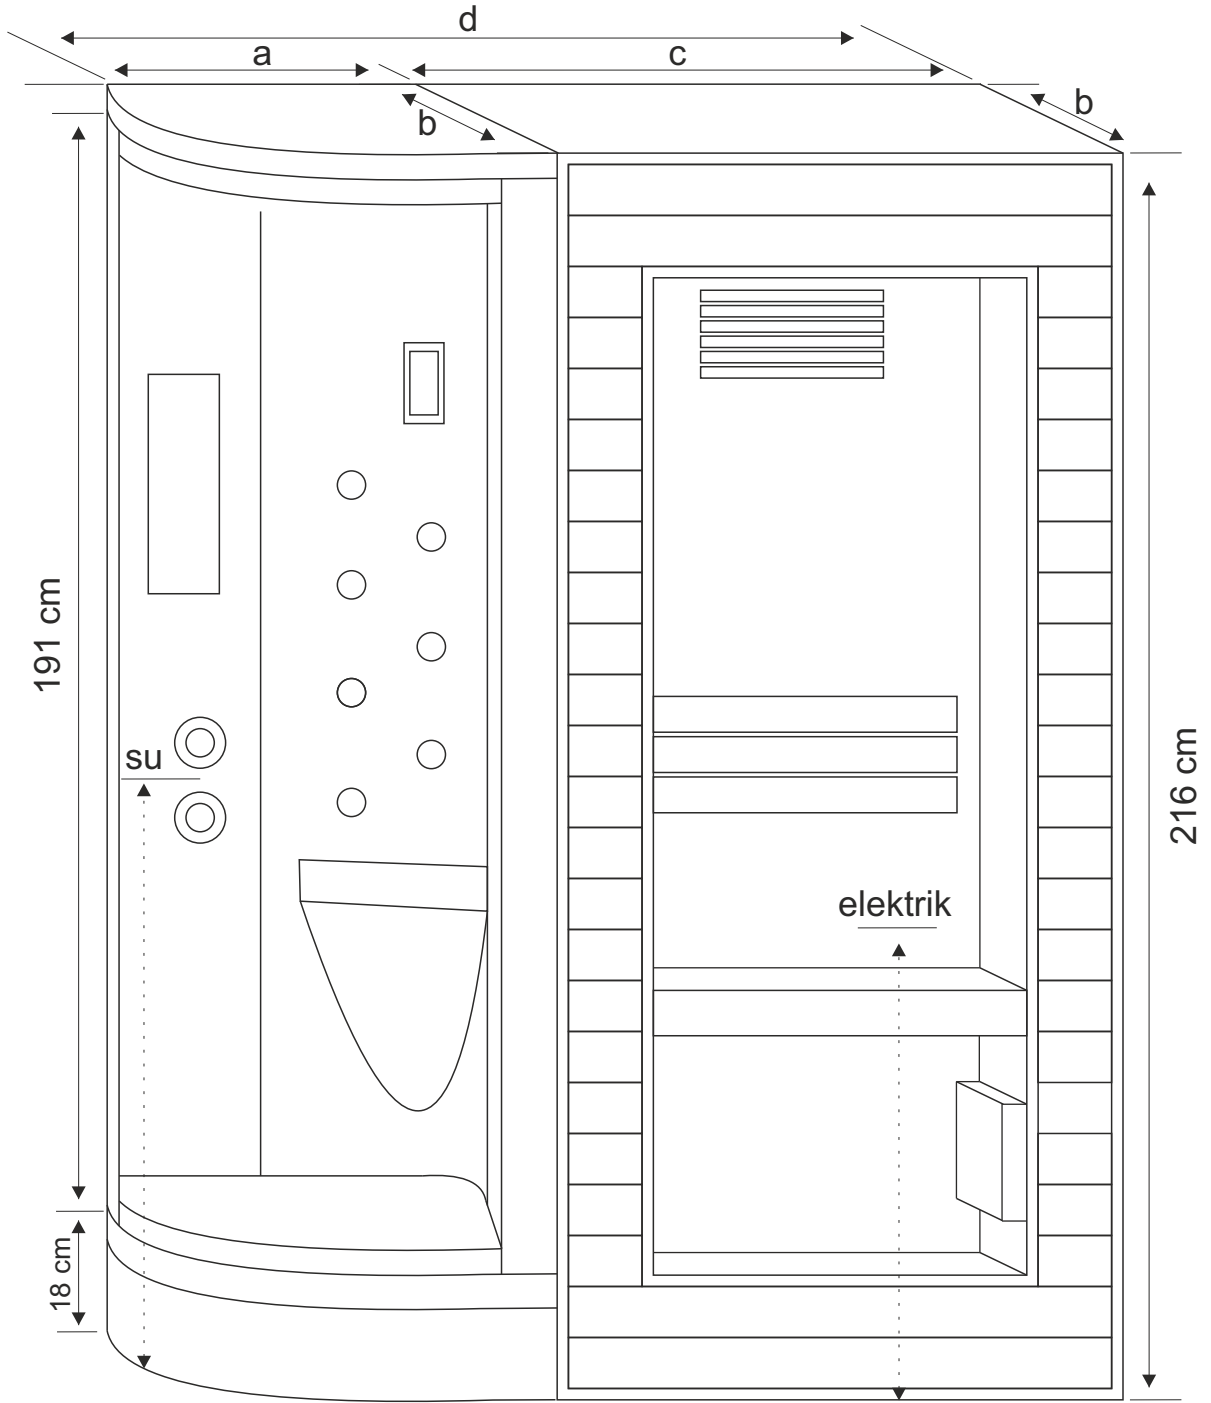

OVAL TEKNE ÜZERİ COMPACT YANI SAUNA SİSTEMLER

ÜRÜN KODU PRODUCT CODE	ÖLÇÜ SIZE	ADI NAME	a	b	c	d	su	elektrik
SW 4550	100 X 100	ROSALIE	100	100	100	200	105	105