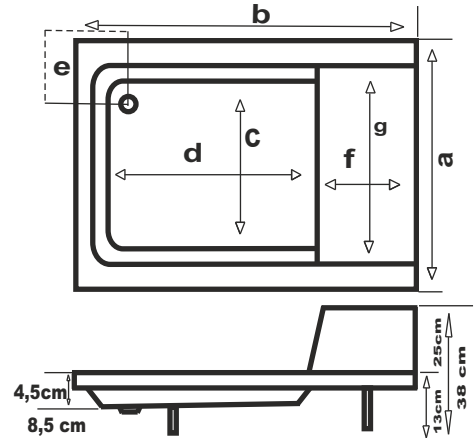

DİK DÖRTGEN OTURMALI MONOBLOK DUŞ TEKNELERİ

ÜRÜN KODU PRODUCT CODE	ÖLÇÜ SIZE	ADI NAME	h	a	b	c	d	e	f	g
SW-9050	80*100	JANUS	13-38	80	100	60	60	20	30	60
SW-9051	80*110	JANUS	13-38	80	110	60	70	20	30	60
SW-9052	80*120	JANUS	13-38	80	120	60	80	20	30	60
SW-9053	80*130	JANUS	13-38	80	130	60	90	20	30	60
SW-9054	80*140	JANUS	13-38	80	140	60	100	20	30	60
SW-9055	80*150	JANUS	13-38	80	150	60	110	20	30	60
SW-9056	80*160	JANUS	13-38	80	160	60	120	20	30	60