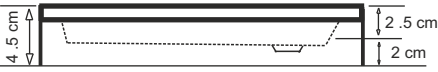

SLİM FLAT KARE DUŞ TEKNELERİ

ÜRÜN KODU PRODUCT TYPE	ÖLÇÜ SIZE	ADI NAME	a	b	c	d	e	f
SW - 5660	90 x 90	SLIM	90	90	76	76	15	45
SW - 5661	100 x 100	SLIM	100	100	86	86	15	50