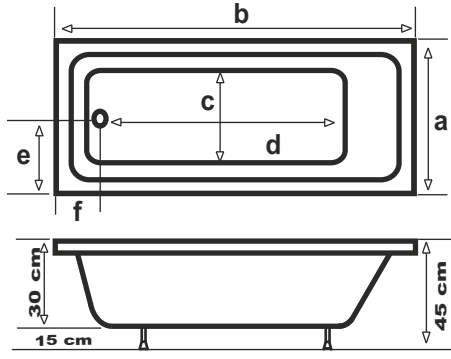

DÜZ MİNİ KÜVETLER

ÜRÜN KODU PRODUCT CODE	ÖLÇÜ SIZE	ADI NAME	a	b	c	d	e	f
SW-6835	75*150	BRİSEİS	75	150	48	95	37,5	20
SW-6836	75*160	BRİSEİS	75	160	48	105	37,5	20
SW-6837	75*170	BRİSEİS	75	170	48	115	37,5	20
SW-6838	75*180	BRİSEİS	75	180	48	125	37,5	20

DÜZ OTURMALI MİNİ KÜVETLER