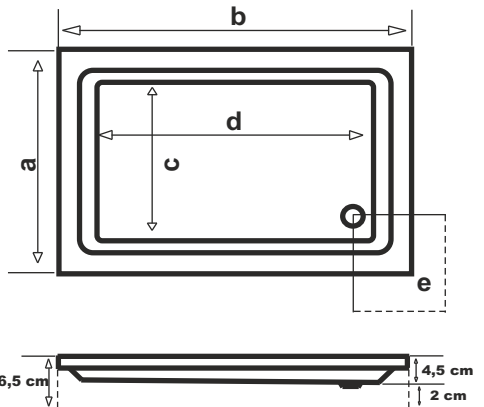

DİK DÖRTGEN FLAT DUŞ TEKNELERİ

ÜRÜN KODU PRODUCT CODE	ÖLÇÜ SIZE	ADI NAME	h	a	b	c	d	e
SW-9310	85*100	FEROMIA	6,5	85	100	63	78	16
SW-9311	85*110	FEROMIA	6,5	85	110	63	88	16
SW-9312	85*120	FEROMIA	6,5	85	120	63	98	16