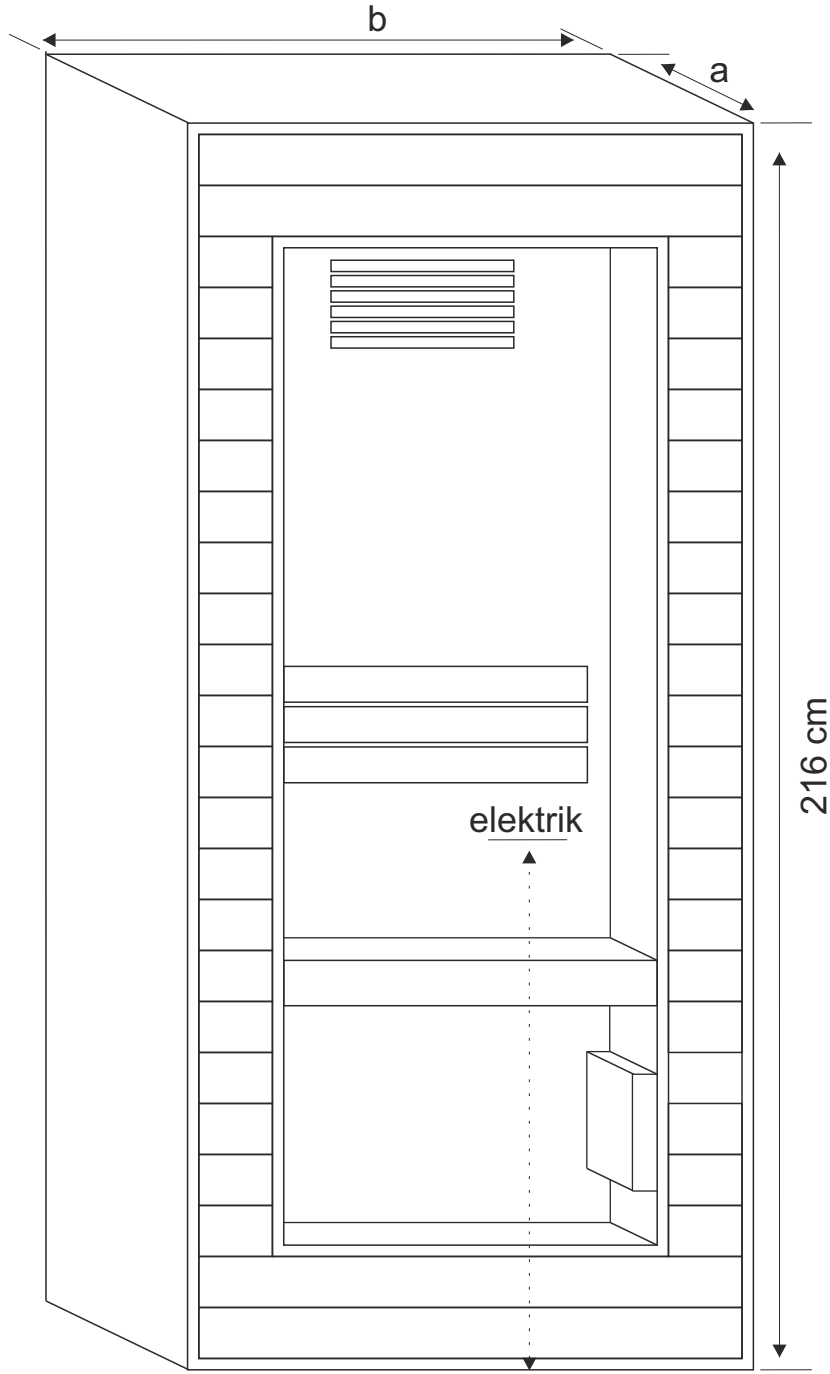

SAUNA SİSTEMLER

ÜRÜN KODU PRODUCT CODE	ÖLÇÜ SIZE	ADI NAME	a	b	elektrik
SW 4570	100 X 100	BELİSAMA	100	100	105
SW 4571	100 X 110	BELİSAMA	100	110	105
SW 4572	100 X 120	BELİSAMA	100	120	105
SW 4573	100 X 130	BELİSAMA	100	130	105