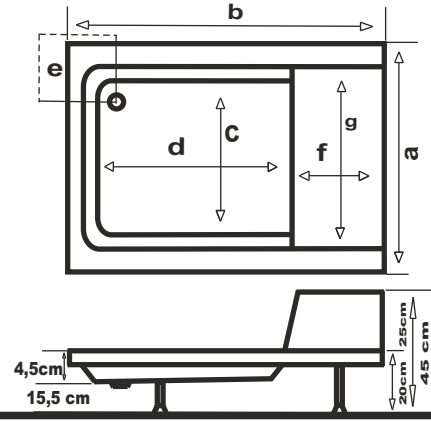

DİK DÖRTGEN OTURLI DUŞ TEKNELERİ

ÜRÜN KODU PRODUCT CODE	ÖLÇÜ SIZE	ADI NAME	h	a	b	c	d	e	f	g
SW-8770	70*100	KUBAKA	20-45	70	100	50	60	20	30	50
SW-8771	70*110	KUBAKA	20-45	70	110	50	70	20	30	50
SW-8772	70*120	KUBAKA	20-45	70	120	50	80	20	30	50
SW-8773	70*130	KUBAKA	20-45	70	130	50	90	20	30	50
SW-8774	70*140	KUBAKA	20-45	70	140	50	100	20	30	50
SW-8775	70*150	KUBAKA	20-45	70	150	50	110	20	30	50
SW-8776	70*160	KUBAKA	20-45	70	160	50	120	20	30	50