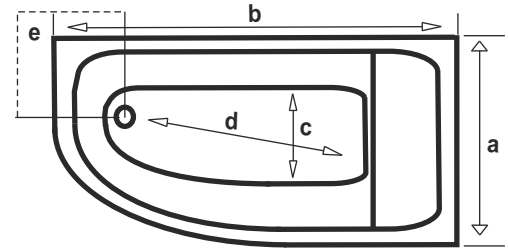

ASİMETRİK OTURMALI KÜVETLER

ÜRÜN KODU PRODUCT CODE	ÖLÇÜ SIZE	ADI NAME	a	b	c	d	e
SW-6324	75*140	ALEXA	75	140	45	85	30
SW-6325	75*150	ALEXA	75	150	45	95	30
SW-6326	75*160	ALEXA	75	160	45	105	30
SW-6327	75*170	ALEXA	75	170	45	115	30

ASİMETRİK OTURMALI MİNİ KÜVETLER												
ÜRÜN KODU PRODUCT CODE	ÖLÇÜ SIZE	ADI NAME	a	b	c	d	e	f	g	h	X	
SW-6280	80*100	FERİSYA	80	100	55	70	30	50	30	45	30	
SW-6281	80*110	FERİSYA	80	110	55	80	30	50	30	45	30	
SW-6282	80*120	FERİSYA	80	120	55	90	30	50	30	45	30	
SW-6283	80*130	FERİSYA	80	130	55	100	30	50	30	45	30