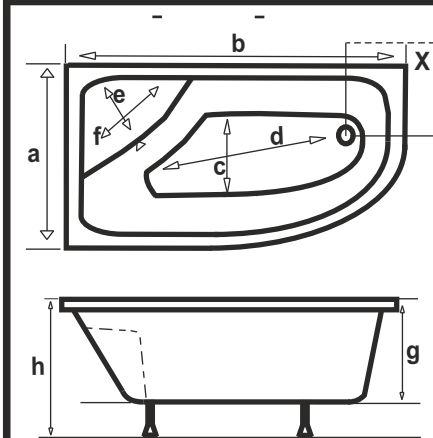

ASİMETRİK OTURMALI MİNİ KÜVETLER												
ÜRÜN KODU PRODUCT CODE	ÖLÇÜ SIZE	ADI NAME	a	b	c	d	e	f	g	h	X	
SW-6280	80*100	FERİSYA	80	100	55	70	30	50	30	45	30	
SW-6281	80*110	FERİSYA	80	110	55	80	30	50	30	45	30	
SW-6282	80*120	FERİSYA	80	120	55	90	30	50	30	45	30	
SW-6283	80*130	FERİSYA	80	130	55	100	30	50	30	45	30	

ASİMETRİK OVAL MİNİ KÜVETLER

ÜRÜN KODU PRODUCT CODE	ÖLÇÜ SIZE	ADI NAME	a	b	c	d	e
SW-6454	90*140	AKER	90	140	60	95	30
SW-6455	90*150	AKER	90	150	60	105	30
SW-6456	90*160	AKER	90	160	60	115	30

ASİMETRİK OTURMALI MİNİ KÜVETLER											
ÜRÜN KODU PRODUCT CODE	ÖLÇÜ SIZE	ADI NAME	a	b	c	d	e	f	g	h	X
SW-6280	90*100	ANETHIUM	90	100	60	70	30	50	30	45	30
SW-6281	90*110	ANETHIUM	90	110	60	80	30	50	30	45	30
SW-6282	90*120	ANETHIUM	90	120	60	90	30	50	30	45	30
SW-6283	90*130	ANETHIUM	90	130	60	100	30	50	30	45	30
SW-6494	90*140	SUNON	90	140	60	110	30	50	30	45	30
SW-6495	90*150	SUNON	90	150	60	120	30	50	30	45	30
SW-6496	90*160	SUNON	90	160	60	130	30	50	30	45	30

ASİMETRİK KÜVETLER							
ÜRÜN KODU PRODUCT CODE	ÖLÇÜ SIZE	ADI NAME	a	b	c	d	e
SW-6514	90*140	HESTIA	90	140	60	95	30
SW-6515	90*150	HESTIA	90	150	60	105	30
SW-6516	90*160	HESTIA	90	160	60	115	30

ASİMETRİK OTURMALI KÜVETLER											
ÜRÜN KODU PRODUCT CODE	ÖLÇÜ SIZE	ADI NAME	a	b	c	d	e	f	g	h	X
SW-6534	90*140	LIMA	90	140	60	95	30	50	38	55	30
SW-6535	90*150	LIMA	90	150	60	105	30	50	38	55	30
SW-6536	90*160	LIMA	90	160	60	115	30	50	38	55	30