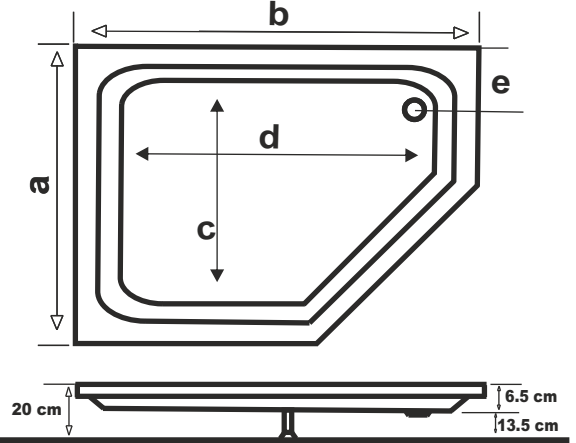

BEŞGEN SAĞ - SOL DUŞ TEKNELERİ

ÜRÜN KODU PRODUCT CODE	ÖLÇÜ SIZE	ADI NAME	h	a	b	c	d	e
SW-9900	90*120	EDGE	20	90	120	70	100	18
SW-9901	90*130	EDGE	20	90	130	70	110	18
SW-9902	90*140	EDGE	20	90	140	70	120	18