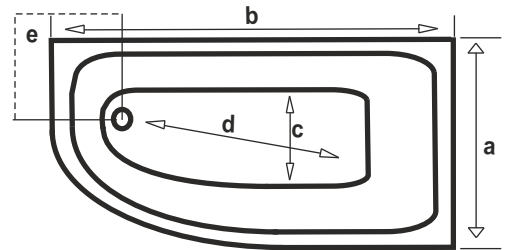

ASİMETRİK OVAL KÜVETLER

ÜRÜN KODU PRODUCT CODE	ÖLÇÜ SIZE	ADI NAME	a	b	c	d	e
SW-6224	75*140	STANY	75	140	45	95	30
SW-6225	75*150	STANY	75	150	45	105	30
SW-6226	75*160	STANY	75	160	45	115	30
SW-6227	75*170	STANY	75	170	45	125	30

ASİMETRİK OTURMALI KÜVETLER

ÜRÜN KODU PRODUCT CODE	ÖLÇÜ SIZE	ADI NAME	a	b	c	d	e
SW-6324	75*140	ALEXA	75	140	45	85	30
SW-6325	75*150	ALEXA	75	150	45	95	30
SW-6326	75*160	ALEXA	75	160	45	105	30
SW-6327	75*170	ALEXA	75	170	45	115	30

ASİMETRİK OTURMALI MİNİ KÜVETLER												
ÜRÜN KODU PRODUCT CODE	ÖLÇÜ SIZE	ADI NAME	a	b	c	d	e	f	g	h	X	
SW-6280	80*100	FERİSYA	80	100	55	70	30	50	30	45	30	
SW-6281	80*110	FERİSYA	80	110	55	80	30	50	30	45	30	
SW-6282	80*120	FERİSYA	80	120	55	90	30	50	30	45	30	
SW-6283	80*130	FERİSYA	80	130	55	100	30	50	30	45	30	

ASİMETRİK OVAL MİNİ KÜVETLER

ÜRÜN KODU PRODUCT CODE	ÖLÇÜ SIZE	ADI NAME	a	b	c	d	e
SW-6454	90*140	AKER	90	140	60	95	30
SW-6455	90*150	AKER	90	150	60	105	30
SW-6456	90*160	AKER	90	160	60	115	30