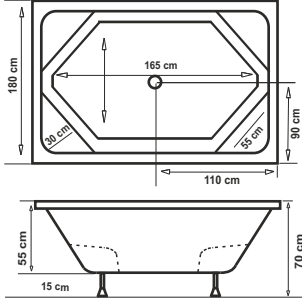

SW-5218  
75\*180 OMEGA

SW-2001  
80\*180 ELİPTİKA

SW-5259  
90\*190 POLETİ

SW-5279  
90\*190 PREMIUM

SW-5280  
90\*200 PREMIUM

SW-5307  
120\*170 PECEFUL  
170 cm

SW-5328  
120\*180 SEAGIRL

SW-5353  
120\*230 POLETERIA

SW-5378  
80\*105\*180 LOBSTER

SW-5400 = 120\*120 BUTTERFLY

SW-5420  
180 x 220 OPTİMUM ( DÜZ )  
220 cm

SW-5440  
180 x 220 OPTİMUM ( DÜZ OTURMALI )  
220 cm

SW-5460  
180 x 220 OPTİMUM ( KÖŞE OTURMALI )  
220 cm

SW-5480  
180 x 220 OPTİMUM ( YARIM OTURMALI )  
220 cm

SW-5490  
75 x 100 PURE ABDEST TEKNESİ  
100 cm

SW-5500  
75 x 100 WELL KİŞİSEL BAKIM ÜNİTESİ  
100 cm

SW-5544  
70 X 85 X 170 POLA  
OTURMASIZ

SW-5545  
70 X 85 X 170 POLA  
OTURMALI