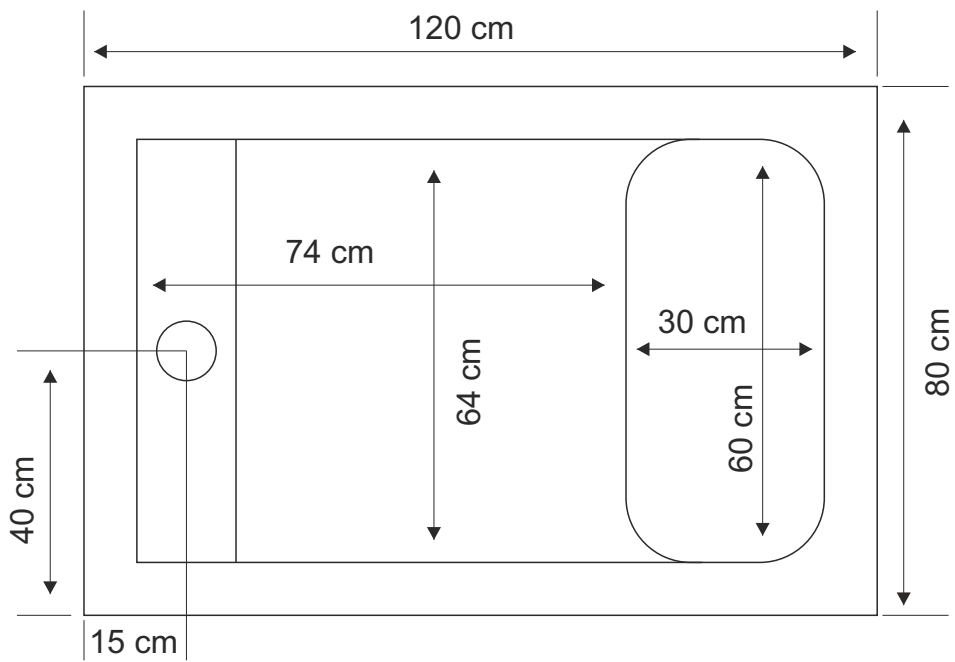

SW 5650
80 X 120 PRACTICAL