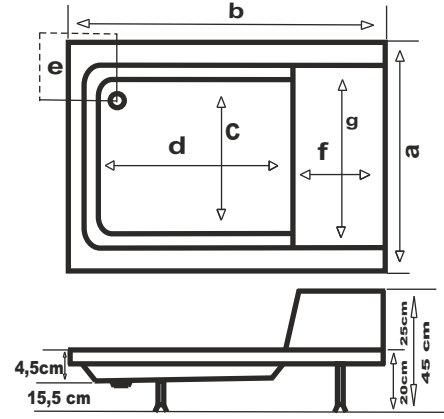

DİK DÖRTGEN OTURMALI DUŞ TEKNELERİ

ÜRÜN KODU PRODUCT CODE	ÖLÇÜ SIZE	ADI NAME	h	a	b	c	d	e	f	g
SW-9010	80*100	LAMIA	20-45	80	100	60	60	20	30	60
SW-9011	80*110	LAMIA	20-45	80	110	60	70	20	30	60
SW-9012	80*120	LAMIA	20-45	80	120	60	80	20	30	60
SW-9013	80*130	LAMIA	20-45	80	130	60	90	20	30	60
SW-9014	80*140	LAMIA	20-45	80	140	60	100	20	30	60
SW-9015	80*150	LAMIA	20-45	80	150	60	110	20	30	60
SW-9016	80*160	LAMIA	20-45	80	160	60	120	20	30	60