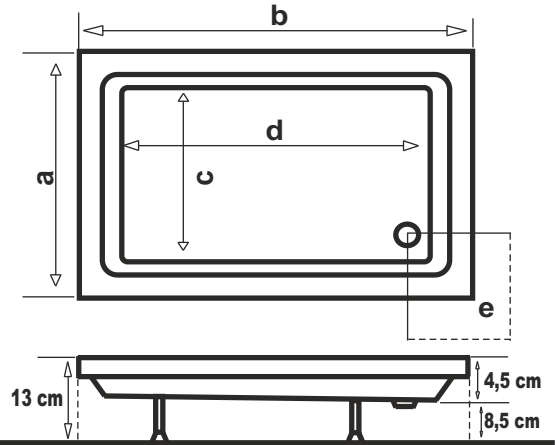

DİK DÖRTGEN MONOBLOK DUŞ TEKNELERİ

ÜRÜN KODU PRODUCT CODE	ÖLÇÜ SIZE	ADI NAME	h	a	b	c	d	e
SW-8909	75*90	JIVAL	13	75	90	53	68	16
SW-8910	75*100	JIVAL	13	75	100	53	78	16
SW-8911	75*110	JIVAL	13	75	110	53	88	16
SW-8912	75*120	JIVAL	13	75	120	53	98	16
SW-8913	75*130	JIVAL	13	75	130	53	108	16
SW-8914	75*140	JIVAL	13	75	140	53	118	16
SW-8915	75*150	JIVAL	13	75	150	53	128	16
SW-8916	75*160	JIVAL	13	75	160	53	138	16
SW-8917	75*170	JIVAL	13	75	170	53	148	16
SW-8918	75*180	JIVAL	13	75	180	53	158	16