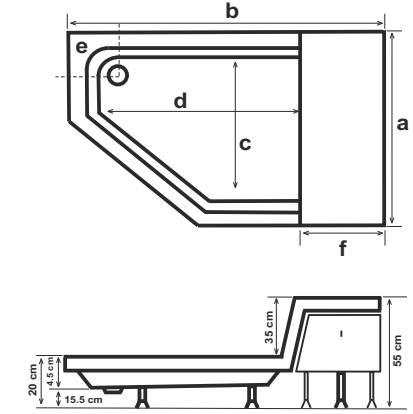

ÇEKMECELİ BEŞGEN DUŞ TEKNELERİ

ÜRÜN KODU PRODUCT TYPE	ÖLÇÜ SIZE	ADI NAME	a	b	c	d	e	f
SW - 5633	90 X 130	DRAWER	90	130	72	72	18	39
SW - 5634	90 X 140	DRAWER	90	140	72	82	18	39