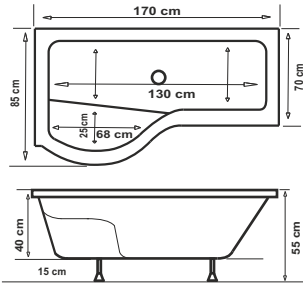

SW-5218  
75\*180 OMEGA

SW-2001  
80\*180 ELİPTİKA

SW-5259  
90\*190 POLETİ

SW-5279  
90\*190 PREMIUM

SW-5280  
90\*200 PREMIUM

SW-5307  
120\*170 PECEFUL  
170 cm

SW-5328  
120\*180 SEAGIRL

SW-5353  
120\*230 POLETERIA

SW-5378  
80\*105\*180 LOBSTER

SW-5400 = 120\*120 BUTTERFLY

SW-5420  
180 x 220 OPTİMUM ( DÜZ )  
220 cm

SW-5440  
180 x 220 OPTİMUM ( DÜZ OTURMALI )  
220 cm

SW-5460  
180 x 220 OPTİMUM ( KÖŞE OTURMALI )  
220 cm

SW-5480  
180 x 220 OPTİMUM ( YARIM OTURMALI )  
220 cm

SW-5490  
75 x 100 PURE ABDEST TEKNESİ  
100 cm

SW-5500  
75 x 100 WELL KİŞİSEL BAKIM ÜNİTESİ  
100 cm

SW-5544  
70 X 85 X 170 POLA  
OTURMASIZ

SW-5545  
70 X 85 X 170 POLA  
OTURMALI