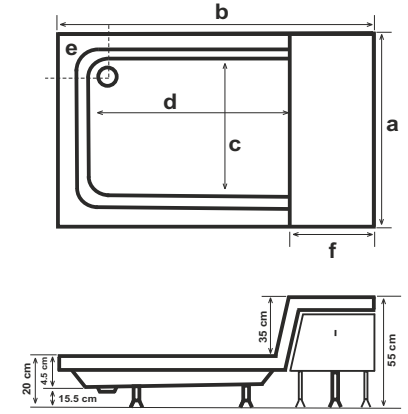

ÇEKMECELİ DİKDÖRTGEN DUŞ TEKNELERİ

ÜRÜN KODU PRODUCT TYPE	ÖLÇÜ SIZE	ADI NAME	a	b	c	d	e	f
SW - 5583	80 X 130	DRAWER	80	130	62	72	18	39
SW - 5584	80 X 140	DRAWER	80	140	62	82	18	39
SW - 5585	80 X 150	DRAWER	80	150	62	92	18	39
SW - 5593	90 X 130	DRAWER	90	130	72	72	18	39
SW - 5594	90 X 140	DRAWER	90	140	72	82	18	39
SW - 5595	90 X 150	DRAWER	90	150	72	92	18	39