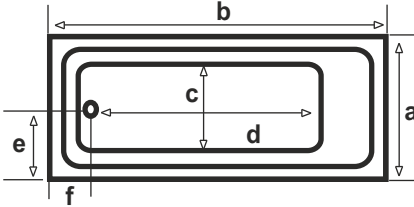

DÜZ OTURMALI MİNİ KÜVETLER										
ÜRÜN KODU PRODUCT CODE	ÖLÇÜ SIZE	ADI NAME	a	b	c	d	e	f	g	i
SW-6951	80*110	ILENA	80	110	48	45	40	20	30	60
SW-6952	80*120	ILENA	80	120	48	55	40	20	30	60
SW-6953	80*130	ILENA	80	130	48	65	40	20	30	60
SW-6954	80*140	ILENA	80	140	48	75	40	20	30	60