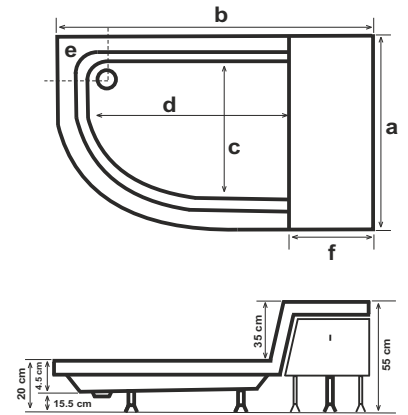

ÇEKMECELİ ASİMETRİK DUŞ TEKNELERİ

ÜRÜN KODU PRODUCT TYPE	ÖLÇÜ SIZE	ADI NAME	a	b	c	d	e	f
SW - 5613	80 X 130	DRAWER	80	130	62	72	18	39
SW - 5614	80 X 140	DRAWER	80	140	62	82	18	39
SW - 5615	80 X 150	DRAWER	80	150	62	92	18	39