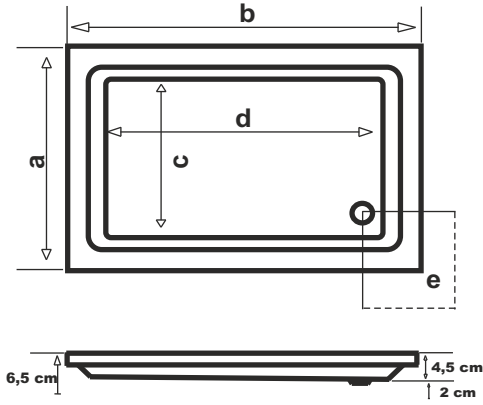

DİKDÖRTGEN FLAT DUŞ TEKNELERİ

ÜRÜN KODU PRODUCT CODE	ÖLÇÜ SIZE	ADI NAME	h	a	b	c	d	e
SW-9430	90*100	ONTARIO	6,5	90	100	68	78	16
SW-9431	90*110	ONTARIO	6,5	90	110	68	88	16
SW-9432	90*120	ONTARIO	6,5	90	120	68	98	16
SW-9433	90*130	ONTARIO	6,5	90	130	68	108	16
SW-9434	90*140	ONTARIO	6,5	90	140	68	118	16
SW-9435	90*150	ONTARIO	6,5	90	150	68	128	16
SW-9436	90*160	ONTARIO	6,5	90	160	68	138	16
SW-9437	90*170	ONTARIO	6,5	90	170	68	148	16
SW-9438	90*180	ONTARIO	6,5	90	180	68	158	16
SW-9439	90*190	ONTARIO	6,5	90	190	68	168	16