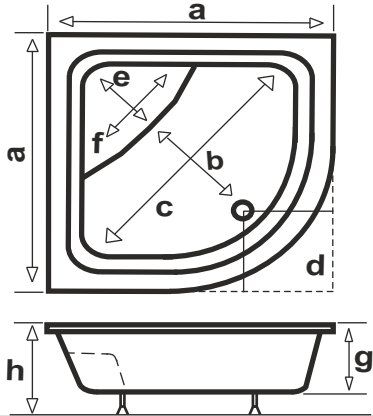

ÇEKMECELİ BEŞGEN DUŞ TEKNELERİ

ÜRÜN KODU PRODUCT TYPE	ÖLÇÜ SIZE	ADI NAME	a	b	c	d	e	f
SW - 5633	90 X 130	DRAWER	90	130	72	72	18	39
SW - 5634	90 X 140	DRAWER	90	140	72	82	18	39