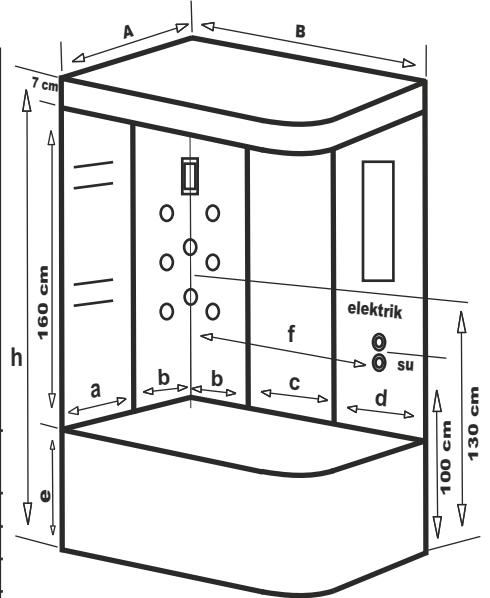

ASİMETRİK KÜVET VE MİNİ ASİMETRİK KÜVET ÜZERİ COMPACT SİSTEMLER

SW-1090	80*100	ELENOR	80	100	212	30	50	50	45	75	
SW-1091	80*110	ELENOR	80	110	212	30	50	60	45	80	
SW-1092	80*120	ELENOR	80	120	212	30	50	70	45	85	
SW-1093	80*130	ELENOR	80	130	212	30	50	80	45	90	
SW-1170	90*100	ELENOR	90	100	212	40	50	50	45	75	
SW-1171	90*110	ELENOR	90	110	212	40	50	60	45	80	
SW-1172	90*120	ELENOR	90	120	212	40	50	70	45	85	
SW-1173	90*130	ELENOR	90	130	212	40	50	80	45	90	
SW-1174	90*140	ELENOR	90	140	212	40	50	90	45	95	
SW-1175	90*150	ELENOR	90	150	212	40	50	100	45	100	
SW-1176	90*160	ELENOR	90	160	212	40	50	110	45	105	
ÜRÜN KODU PRODUCT CODE	ÖLÇÜ SIZE	ADI NAME	A	B	h	a	b	c	d	e	f
SW-1074	75*140	DINA	75	140	217	25	50	80	50	100	
SW-1075	75*150	DINA	75	150	217	25	50	90	50	105	
SW-1076	75*160	DINA	75	160	217	25	50	50	50	110	
SW-1077	75*170	DINA	75	170	217	25	50	55	55	115	
SW-1194	90*140	DINA	90	140	222	40	50	90	45	55	
SW-1195	90*150	DINA	90	150	222	40	50	100	45	100	
SW-1196	90*160	DINA	90	160	222	40	50	110	45	105	
SW-1274	100*140	DINA	100	140	217	40	60	80	50	100	
SW-1275	100*150	DINA	100	150	217	40	60	90	50	105	
SW-1276	100*160	DINA	100	160	217	40	60	50	50	110	
SW-1277	100*170	DINA	100	170	217	40	60	55	55	115