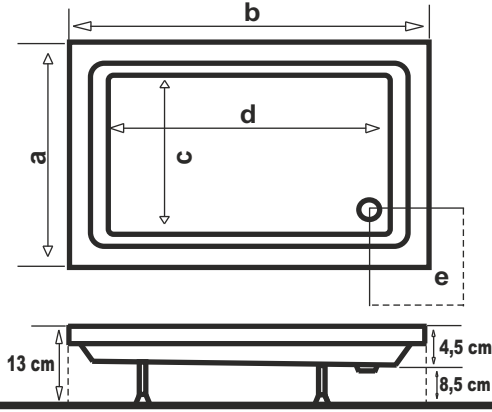

DİK DÖRTGEN DUŞ TEKNELERİ

ÜRÜN KODU PRODUCT CODE	ÖLÇÜ SIZE	ADI NAME	h	a	b	c	d	e
SW-9330	90*100	IDEA	20	90	100	65	75	18
SW-9331	90*110	IDEA	20	90	110	65	85	18
SW-9332	90*120	IDEA	20	90	120	65	95	18
SW-9333	90*130	IDEA	20	90	130	65	105	18
SW-9334	90*140	IDEA	20	90	140	65	115	18
SW-9335	90*150	IDEA	20	90	150	65	125	18
SW-9336	90*160	IDEA	20	90	160	65	135	18
SW-9337	90*170	IDEA	20	90	170	65	145	18
SW-9338	90*180	IDEA	20	90	180	65	155	18
SW-9339	90*190	IDEA	20	90	190	65	165	18