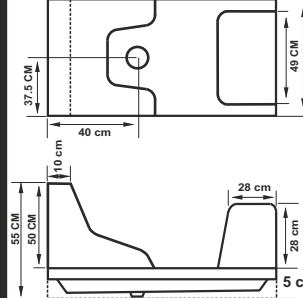

SW-5500
75 x 100 WELL KİŞİSEL BAKIM ÜNİTESİ
100 cm