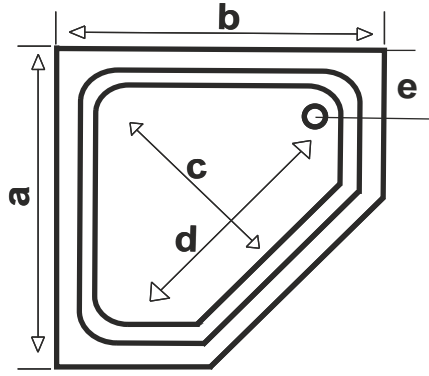

BEŞGEN DUŞ TEKNELERİ

ÜRÜN KODU PRODUCT CODE	ÖLÇÜ SIZE	ADI NAME	h	a	b	c	d	e
SW-9819	90*90	BATURA	20	90	90	75	88	18
SW-9820	100*100	BATURA	20	100	100	78	98	18

BEŞGEN MONOBLOK DUŞ TEKNELERİ

ÜRÜN KODU PRODUCT CODE	ÖLÇÜ SIZE	ADI NAME	h	a	b	c	d	e
SW-9839	90*90	ALBERT	13	90	90	77	90	16
SW-9840	100*100	ALBERT	13	100	100	80	100	16

BEŞGEN FLAT DUŞ TEKNELERİ

ÜRÜN KODU PRODUCT CODE	ÖLÇÜ SIZE	ADI NAME	h	a	b	c	d	e
SW-9859	90*90	NPIGON	6,5	90	90	77	90	16
SW-9860	100*100	NPIGON	6,5	100	100	80	100	16

BEŞGEN SAĞ - SOL DUŞ TEKNELERİ

ÜRÜN KODU PRODUCT CODE	ÖLÇÜ SIZE	ADI NAME	h	a	b	c	d	e
SW-9900	90*120	EDGE	20	90	120	70	100	18
SW-9901	90*130	EDGE	20	90	130	70	110	18
SW-9902	90*140	EDGE	20	90	140	70	120	18