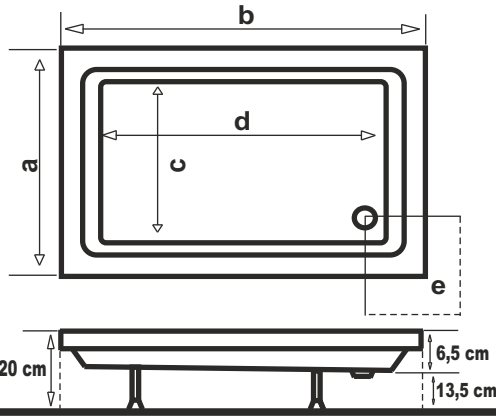

DİK DÖRTGEN DUŞ TEKNELERİ

ÜRÜN KODU PRODUCT CODE	ÖLÇÜ SIZE	ADI NAME	h	a	b	c	d	e
SW-9580	100*110	JENNA	20	100	110	75	85	18
SW-9581	100*115	JENNA	20	100	115	75	90	18
SW-9582	100*120	JENNA	20	100	120	75	95	18
SW-9583	100*130	JENNA	20	100	130	75	105	18
SW-9584	100*140	JENNA	20	100	140	75	115	18
SW-9585	100*150	JENNA	20	100	150	75	125	18
SW-9586	100*160	JENNA	20	100	160	75	135	18

DİK DÖRTGEN MONOBLOK DUŞ TEKNELERİ

ÜRÜN KODU PRODUCT CODE	ÖLÇÜ SIZE	ADI NAME	h	a	b	c	d	e
SW-9620	100*110	MALLY	12	100	110	78	88	16
SW-9621	100*115	MALLY	12	100	115	78	98	16
SW-9622	100*120	MALLY	12	100	120	78	98	16
SW-9623	100*130	MALLY	12	100	130	78	108	16
SW-9624	100*140	MALLY	12	100	140	78	118	16
SW-9625	100*150	MALLY	12	100	150	78	128	16
SW-9626	100*160	MALLY	12	100	160	75	135	16

DİKDÖRTGEN FLAT DUŞ TEKNELERİ

ÜRÜN KODU PRODUCT CODE	ÖLÇÜ SIZE	ADI NAME	h	a	b	c	d	e
SW-9660	100*110	ZENA	6,5	100	110	78	88	16
SW-9661	100*115	ZENA	6,5	100	115	78	98	16
SW-9662	100*120	ZENA	6,5	100	120	78	98	16
SW-9663	100*130	ZENA	6,5	100	130	78	108	16
SW-9664	100*140	ZENA	6,5	100	140	78	118	16
SW-9665	100*150	ZENA	6,5	100	150	78	128	16
SW-9666	100*160	ZENA	6,5	100	160	78	135	16