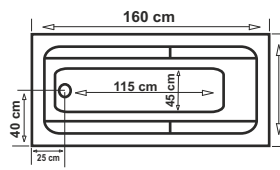

SW-7036
80*160 VALENCIA