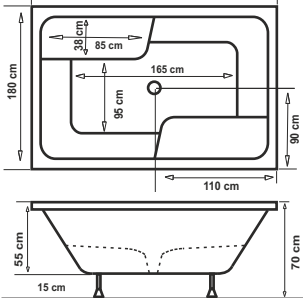

SW-5218  
75\*180 OMEGA

SW-2001  
80\*180 ELİPTİKA

SW-5259  
90\*190 POLETİ

SW-5279  
90\*190 PREMIUM

SW-5280  
90\*200 PREMIUM

SW-5307  
120\*170 PECEFUL  
170 cm

SW-5328  
120\*180 SEAGIRL

SW-5353  
120\*230 POLETERIA

SW-5378  
80\*105\*180 LOBSTER

SW-5400 = 120\*120 BUTTERFLY

SW-5420  
180 x 220 OPTİMUM ( DÜZ )  
220 cm

SW-5440  
180 x 220 OPTİMUM ( DÜZ OTURMALI )  
220 cm

SW-5460  
180 x 220 OPTİMUM ( KÖŞE OTURMALI )  
220 cm

SW-5480  
180 x 220 OPTİMUM ( YARIM OTURMALI )  
220 cm

SW-5490  
75 x 100 PURE ABDEST TEKNESİ  
100 cm

SW-5500  
75 x 100 WELL KİŞİSEL BAKIM ÜNİTESİ  
100 cm

SW-5544  
70 X 85 X 170 POLA  
OTURMASIZ

SW-5545  
70 X 85 X 170 POLA  
OTURMALI