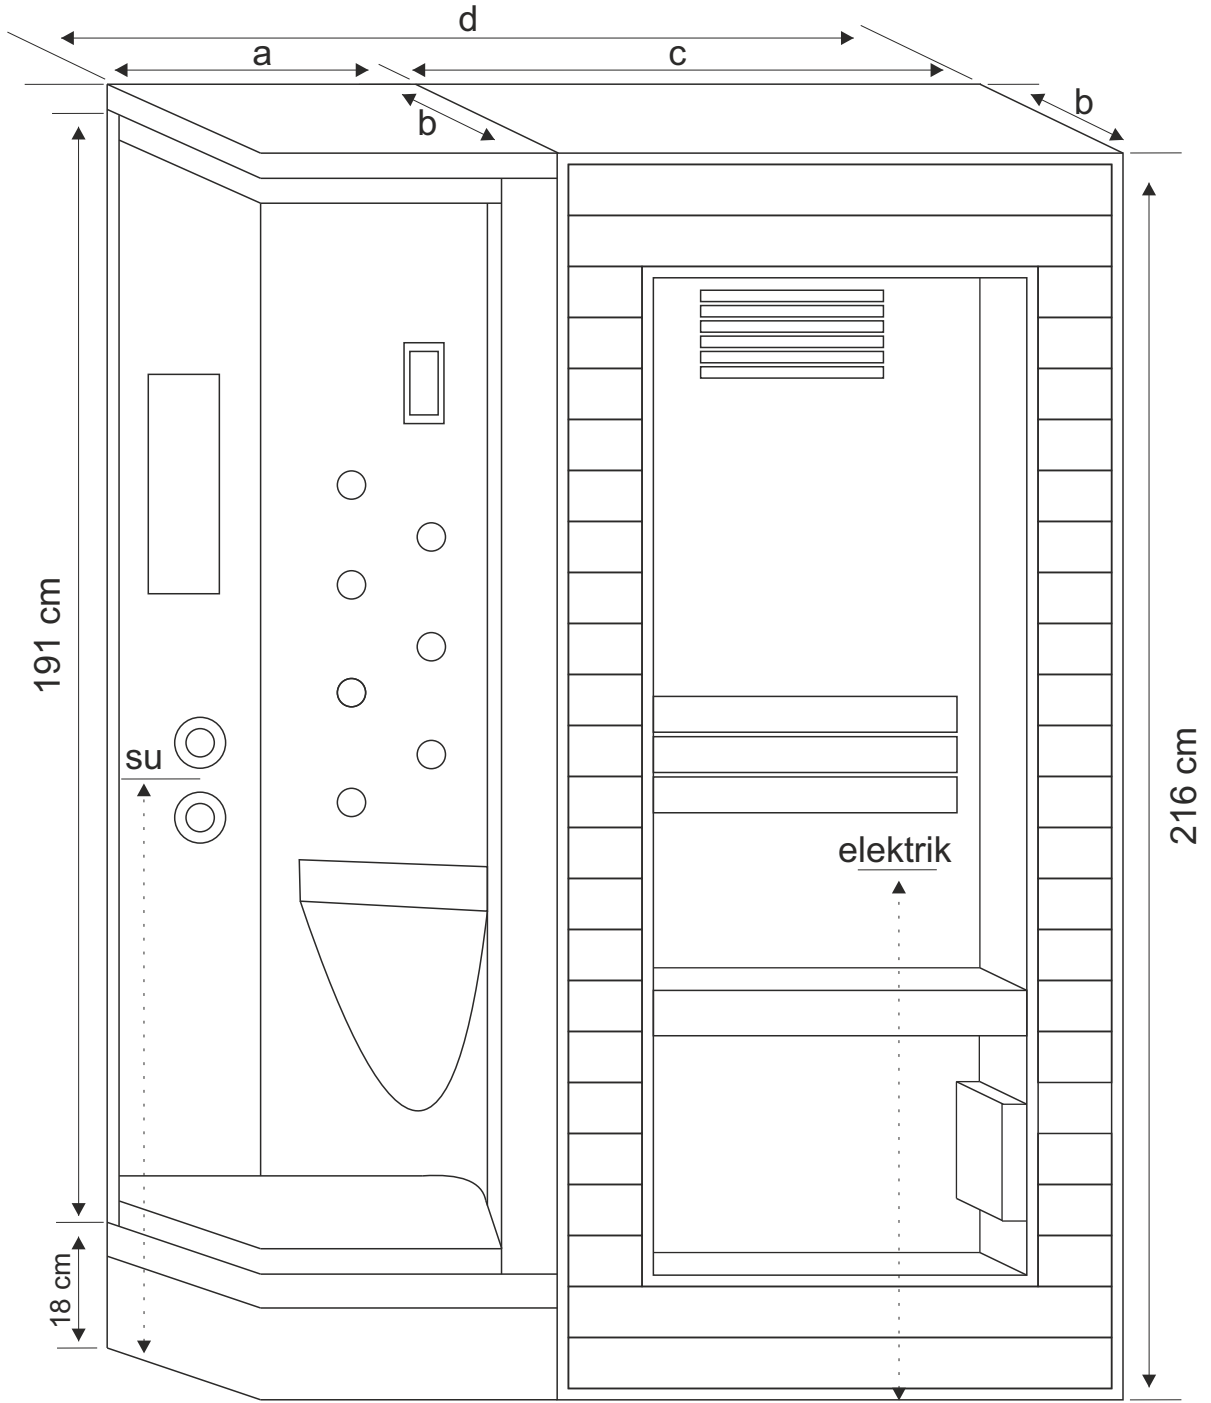

KARE TEKNE ÜZERİ COMPACT YANI SAUNA SİSTEMLER

ÜRÜN KODU PRODUCT CODE	ÖLÇÜ SIZE	ADI NAME	a	b	c	d	su	elektrik
SW 4560	100 X 100	MONALISA	100	100	100	200	105	105