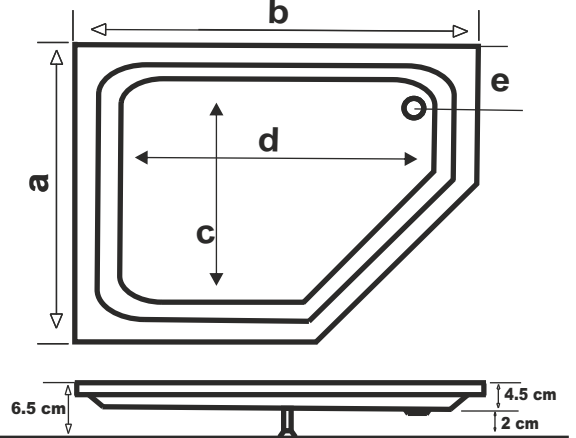

BEŞGEN SAĞ - SOL DUŞ TEKNELERİ

ÜRÜN KODU PRODUCT CODE	ÖLÇÜ SIZE	ADI NAME	h	a	b	c	d	e
SW-9920	90*120	EDGE	20	90	120	70	100	18
SW-9921	90*130	EDGE	20	90	130	70	110	18
SW-9922	90*140	EDGE	20	90	140	70	120	18