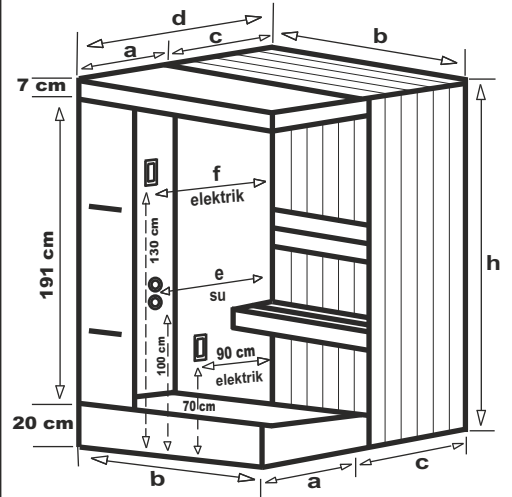

SAUNA SOBASASI ELEKTİRİK BAĞLANTISINDA :
Trifaze bağlantı için 5*4 N.Y.M kablo kullanılmaktadır.
Monofaze bağlantı için 3*4 N.Y.M kablo kullanılmaktadır.

COMPACT ELEKTRONİK SİSTEM VE AYDINLATMA BAĞLANTISINDA:
Monofaze 3*2,5 N.Y.M kablo kullanılmaktadır.