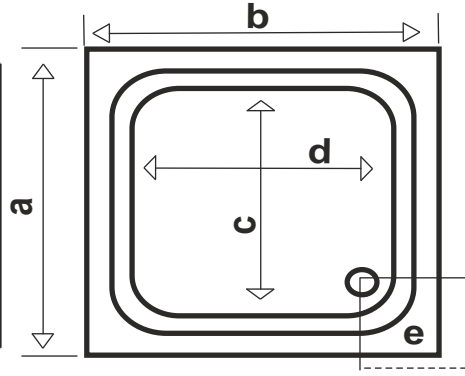

KARE FLAT DUŞ TEKNELERİ

ÜRÜN KODU PRODUCT CODE	ÖLÇÜ SIZE	ADI NAME	h	a	b	c	d	e
SW-8730	70*70	BOTHINA	6,5	70	70	48	48	18
SW-8731	75*75	BOTHINA	6,5	75	75	58	58	18
SW-8732	80*80	BOTHINA	6,5	80	80	68	68	18
SW-8733	85*85	BOTHINA	6,5	85	85	73	73	18
SW-8734	90*90	BOTHINA	6,5	90	90	78	78	18
SW-8735	95*95	BOTHINA	6,5	95	95	83	83	18
SW-8736	100*100	BOTHINA	6,5	100	100	88	88	18
SW-8738	110*110	BOTHINA	6,5	110	110	98	98	18

DİK DÖRTGEN DUŞ TEKNELERİ

ÜRÜN KODU PRODUCT CODE	ÖLÇÜ SIZE	ADI NAME	h	a	b	c	d	e
SW-8748	70*80	BETA	20	70	80	45	55	18
SW-8749	70*90	BETA	20	70	90	45	65	18
SW-8750	70*100	BETA	20	70	100	45	75	18
SW-8751	70*110	BETA	20	70	110	45	85	18
SW-8752	70*120	BETA	20	70	120	45	95	18
SW-8753	70*130	BETA	20	70	130	45	105	18
SW-8754	70*140	BETA	20	70	140	45	115	18
SW-8755	70*150	BETA	20	70	150	45	125	18
SW-8756	70*160	BETA	20	70	160	45	135	18
SW-8757	70*170	BETA	20	70	170	45	145	18
SW-8758	70*180	BETA	20	70	180	45	155	18