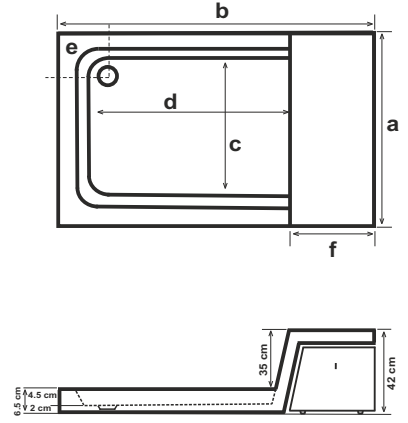

SW-5480  
180 x 220 OPTİMUM ( YARIM OTURMALI )  
220 cm

SW-5490  
75 x 100 PURE ABDEST TEKNESİ  
100 cm

SW-5500  
75 x 100 WELL KİŞİSEL BAKIM ÜNİTESİ  
100 cm

SW-5544  
70 X 85 X 170 POLA  
OTURMASIZ

SW-5545  
70 X 85 X 170 POLA  
OTURMALI

SW-5550  
70 X 85 X 170 LOLA  
OTURMASIZ

SW-5551  
70 X 85 X 170 LOLA  
OTURMALI

### ÇEKMECELİ DİKDÖRTGEN FLAT DUŞ TEKNELERİ

ÜRÜN KODU PRODUCT TYPE	ÖLÇÜ SIZE	ADI NAME	a	b	c	d	e	f
SW - 5563	80 X 130	DRAWER	80	130	64	74	18	39
SW - 5564	80 X 140	DRAWER	80	140	64	84	18	39
SW - 5565	80 X 150	DRAWER	80	150	64	94	18	39
SW - 5573	90 X 130	DRAWER	90	130	74	74	18	39
SW - 5574	90 X 140	DRAWER	90	140	74	84	18	39
SW - 5575	90 X 150	DRAWER	90	150	74	94	18	39