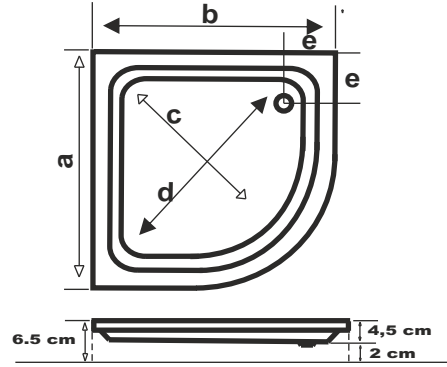

OVAL FLAT DUŞ TEKNELERİ									
ÜRÜN KODU PRODUCT CODE	ÖLÇÜ SIZE	ADI NAME	h	a	b	c	d	e	
SW-8085	70*70	BAFFIN	6,5	70	70	55	67	18	
SW-8086	75*75	BAFFIN	6,5	75	75	62	72	18	
SW-8087	80*80	BAFFIN	6,5	80	80	67	80	18	
SW-8091	100*100	BAFFIN	6,5	100	100	90	107	18	
SW-8093	110*110	BAFFIN	6,5	110	110	110	122	18	
SW-8095	120*120	BAFFIN	6,5	120	120	109	132	18	
SW-8097	130*130	BAFFIN	6,5	130	130	115	145	18