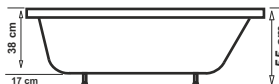

DÜZ OTURMALI MİNİ KÜVETLER										
ÜRÜN KODU PRODUCT CODE	ÖLÇÜ SIZE	ADI NAME	a	b	c	d	e	f	g	i
SW-6951	80*110	ILENA	80	110	48	45	40	20	30	60
SW-6952	80*120	ILENA	80	120	48	55	40	20	30	60
SW-6953	80*130	ILENA	80	130	48	65	40	20	30	60
SW-6954	80*140	ILENA	80	140	48	75	40	20	30	60

DÜZ MİNİ KÜVETLER								
ÜRÜN KODU PRODUCT CODE	ÖLÇÜ SIZE	ADI NAME	a	b	c	d	e	f
SW-6975	80*150	FRİLA	80	150	55	95	40	20
SW-6976	80*160	FRİLA	80	160	55	105	40	20
SW-6977	80*170	FRİLA	80	170	55	115	40	20
SW-6978	80*180	FRİLA	80	180	55	125	40	20
SW-6979	80*190	FRİLA	80	190	55	135	40	20
SW-6980	80*200	FRİLA	80	200	55	145	40	20

DÜZ MİNİ OTURMALI KÜVETLER										
ÜRÜN KODU PRODUCT CODE	ÖLÇÜ SIZE	ADI NAME	a	b	c	d	e	f	g	i
SW-6995	80*150	VESTA	80	150	55	65	40	20	30	60
SW-6996	80*160	VESTA	80	160	55	75	40	20	30	60
SW-6997	80*170	VESTA	80	170	55	85	40	20	30	60
SW-6998	80*180	VESTA	80	180	55	95	40	20	30	60
SW-6999	80*190	VESTA	80	190	55	105	40	20	30	60
SW-7000	80*200	VESTA	80	200	55	115	40	20	40	60

DÜZ KÜVETLER								
ÜRÜN KODU PRODUCT CODE	ÖLÇÜ SIZE	ADI NAME	a	b	c	d	e	f
SW-40800	80*150	ARTMİNA	80	150	53	95	40	20
SW-40801	80*160	ARTMİNA	80	160	53	105	40	20
SW-40802	80*170	ARTMİNA	80	170	53	115	40	20
SW-40803	80*180	ARTMİNA	80	180	53	125	40	20
SW-40804	80*190	ARTMİNA	80	190	53	135	40	20
SW-40804	80*200	ARTMİNA	80	200	53	145	40	20

SW-7035
80*150 VALENCIA