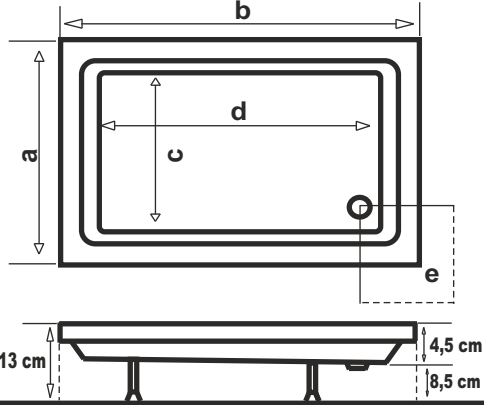

DİK DÖRTGEN DUŞ TEKNELERİ

ÜRÜN KODU PRODUCT CODE	ÖLÇÜ SIZE	ADI NAME	h	a	b	c	d	e
SW-9230	85*100	QUİMA	20	85	100	65	85	18
SW-9231	85*110	QUİMA	20	85	110	65	95	18
SW-9232	85*120	QUİMA	20	85	120	65	105	18

DİK DÖRTGEN MONOBLOK DUŞ TEKNELERİ

ÜRÜN KODU PRODUCT CODE	ÖLÇÜ SIZE	ADI NAME	h	a	b	c	d	e
SW-9270	85*100	FLORA	13	85	100	63	78	16
SW-9271	85*110	FLORA	13	85	110	63	88	16
SW-9272	85*120	FLORA	13	85	120	63	98	16