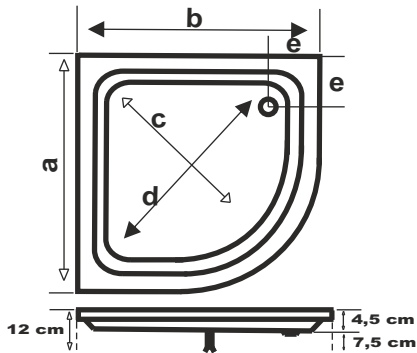

OVAL MONOBLOK DUŞ TEKNELERİ									
ÜRÜN KODU PRODUCT CODE	ÖLÇÜ SIZE	ADI NAME	h	a	b	c	d	e	
SW-8048	85*85	BAFFY	13	85	85	72	87	18	
SW-8049	90*90	BAFFY	13	90	90	75	93	18	
SW-8050	95*95	BAFFY	13	95	95	84	102	18