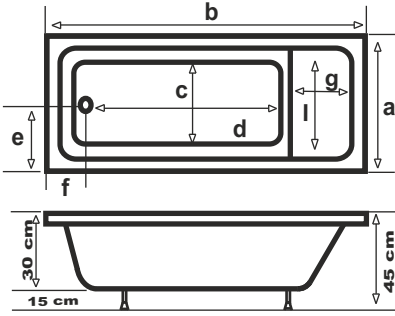

ÜRÜN KODU PRODUCT CODE	ÖLÇÜ SIZE	ADI NAME	a	b	c	d	e	f	g	i
SW-7084	90*140	TRADE	90	140	55	55	45	20	30	60
SW-7085	90*150	TRADE	90	150	55	65	45	20	30	60
SW-7086	90*160	TRADE	90	160	55	75	45	20	30	60
SW-7087	90*170	TRADE	90	170	55	85	45	20	30	60
SW-7088	90*180	TRADE	90	180	55	95	45	20	30	60