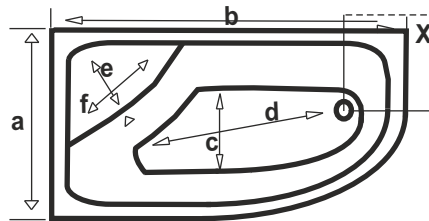

ASİMETRİK OTURMALI KÜVETLER

ÜRÜN KODU PRODUCT CODE	ÖLÇÜ SIZE	ADI NAME	a	b	c	d	e
SW-6324	75*140	ALEXA	75	140	45	85	30
SW-6325	75*150	ALEXA	75	150	45	95	30
SW-6326	75*160	ALEXA	75	160	45	105	30
SW-6327	75*170	ALEXA	75	170	45	115	30

ASİMETRİK OTURMALI MİNİ KÜVETLER												
ÜRÜN KODU PRODUCT CODE	ÖLÇÜ SIZE	ADI NAME	a	b	c	d	e	f	g	h	X	
SW-6280	80*100	FERİSYA	80	100	55	70	30	50	30	45	30	
SW-6281	80*110	FERİSYA	80	110	55	80	30	50	30	45	30	
SW-6282	80*120	FERİSYA	80	120	55	90	30	50	30	45	30	
SW-6283	80*130	FERİSYA	80	130	55	100	30	50	30	45	30