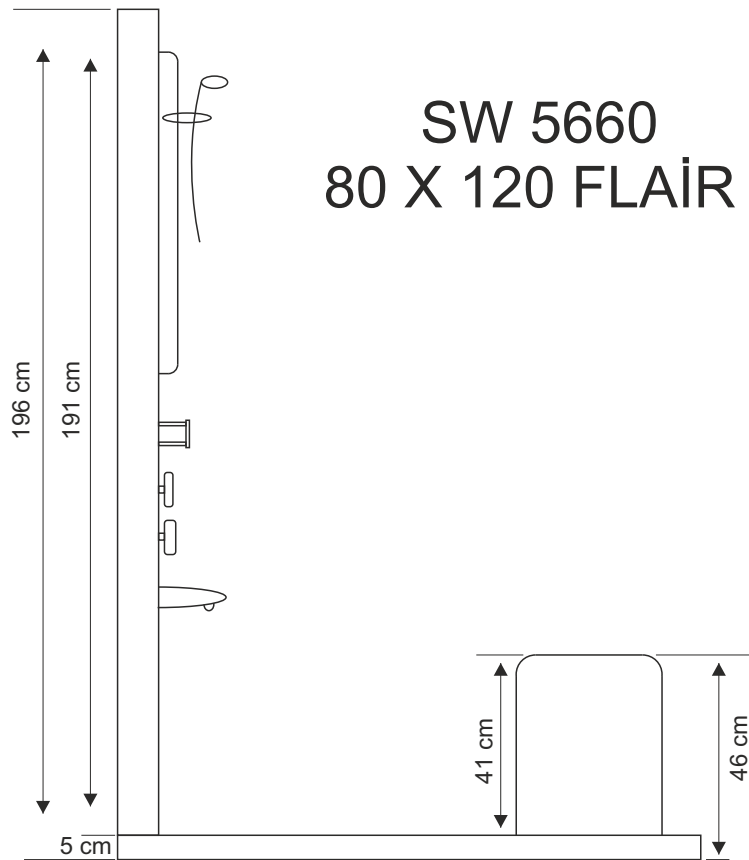

**SW 5660
80 X 120 FLAIR**