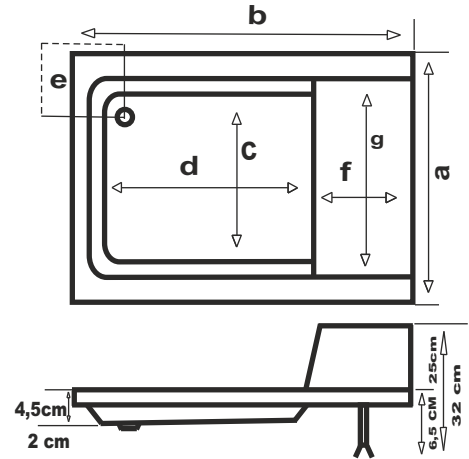

DİK DÖRTGEN OTURMALI FLAT DUŞ TEKNELERİ

ÜRÜN KODU PRODUCT CODE	ÖLÇÜ SIZE	ADI NAME	h	a	b	c	d	e	f	g
SW-9090	80*100	DIONE	6.5-32	80	100	60	60	20	30	60
SW-9091	80*110	DIONE	6.5-32	80	110	60	70	20	30	60
SW-9092	80*120	DIONE	6.5-32	80	120	60	80	20	30	60
SW-9093	80*130	DIONE	6.5-32	80	130	60	90	20	30	60
SW-9094	80*140	DIONE	6.5-32	80	140	60	100	20	30	60
SW-9095	80*150	DIONE	6.5-32	80	150	60	110	20	30	60
SW-9096	80*160	DIONE	6.5-32	80	160	60	120	20	30	60