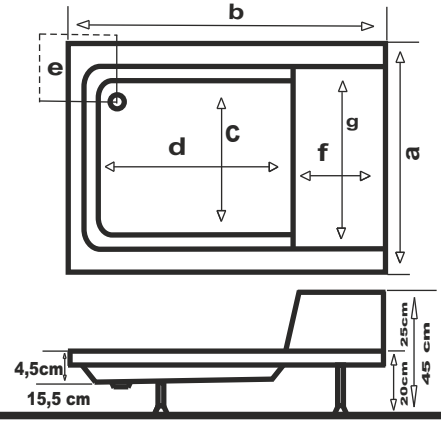

DİK DÖRTGEN OTURLI DUŞ TEKNELERİ

ÜRÜN KODU PRODUCT CODE	ÖLÇÜ SIZE	ADI NAME	h	a	b	c	d	e	f	g
SW-9370	90*100	NUVA	20-45	90	100	70	60	20	30	70
SW-9371	90*110	NUVA	20-45	90	110	70	70	20	30	70
SW-9372	90*120	NUVA	20-45	90	120	70	80	20	30	70
SW-9373	90*130	NUVA	20-45	90	130	70	90	20	30	70
SW-9374	90*140	NUVA	20-45	90	140	70	100	20	30	70
SW-9375	90*150	NUVA	20-45	90	150	70	110	20	30	70
SW-9376	90*160	NUVA	20-45	90	160	70	120	20	30	70