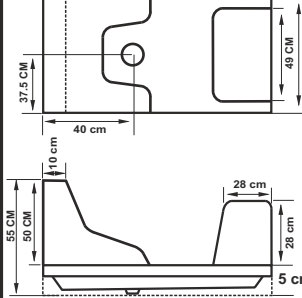

SW-5490
75 x 100 PURE ABDEST TEKNESİ
100 cm