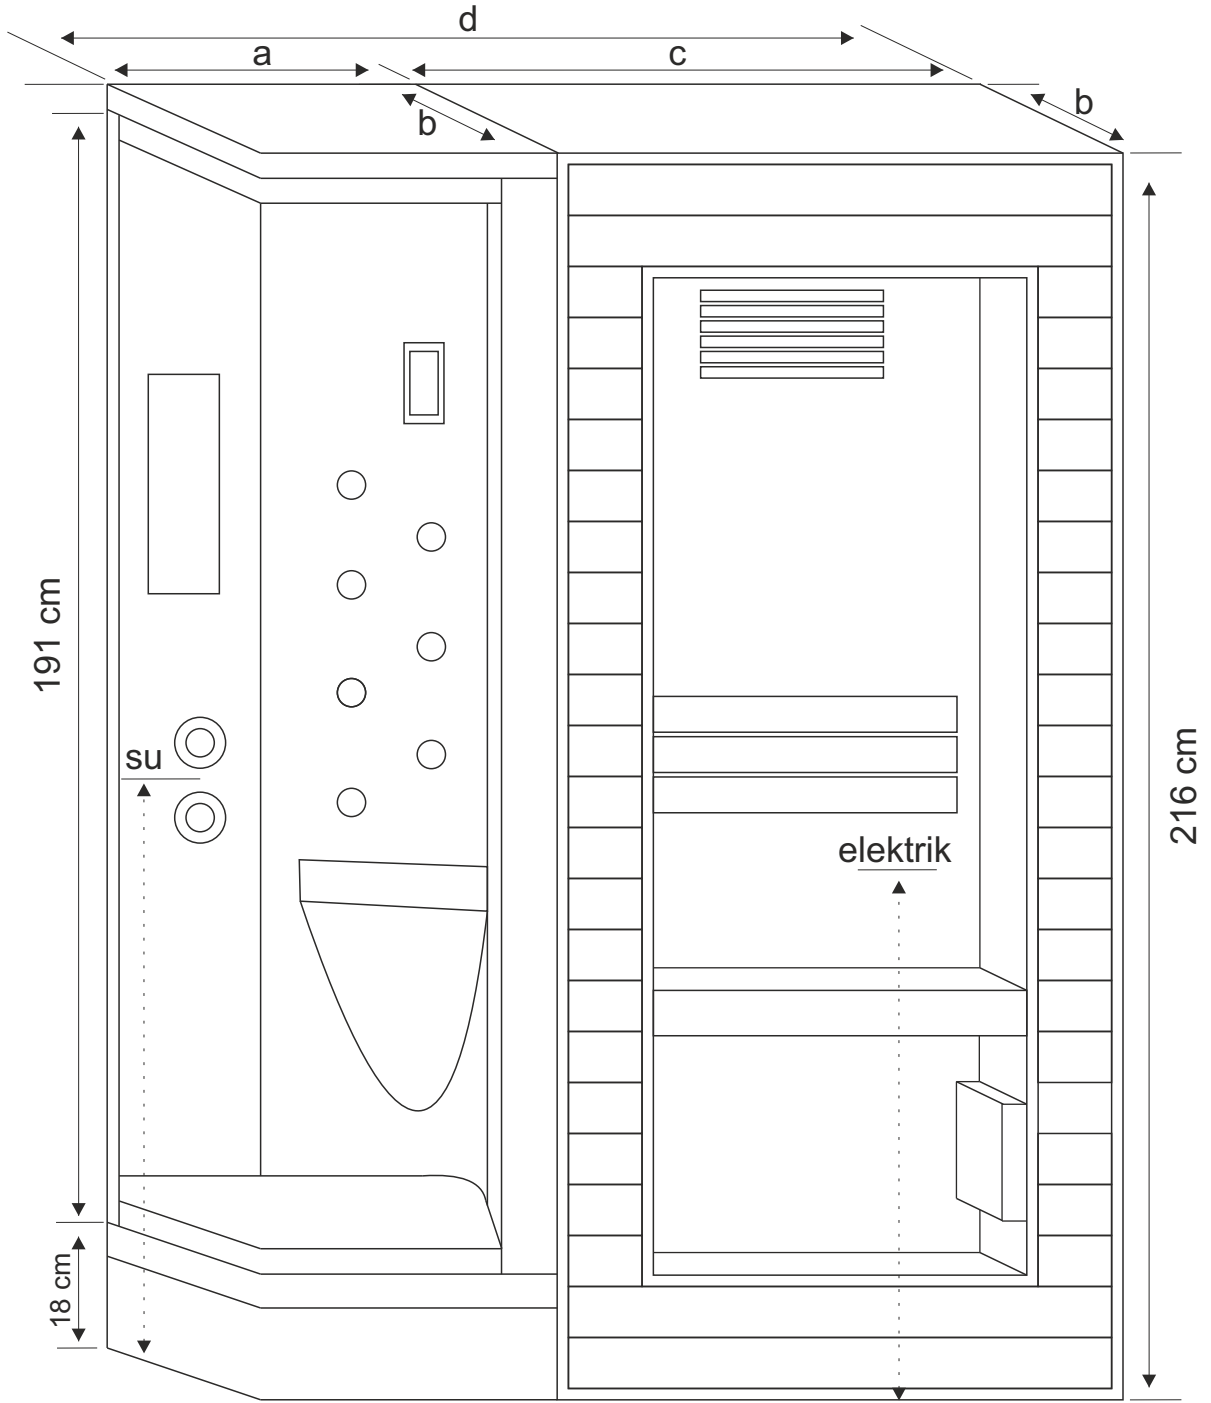

DİKDÖRTGEN TEKNE ÜZERİ COMPACT YANI SAUNA SİSTEMLER

ÜRÜN KODU PRODUCT CODE	ÖLÇÜ SIZE	ADI NAME	a	b	c	d	su	elektrik
SW 4540	70 X 100	LUCIANNA	70	100	100	170	105	105
SW 4541	75 X 100	LUCIANNA	75	100	100	175	105	105
SW 4542	80 X 100	LUCIANNA	80	100	100	180	105	105
SW 4543	85 X 100	LUCIANNA	85	100	100	185	105	105
SW 4544	90 X 100	LUCIANNA	90	100	100	190	105	105