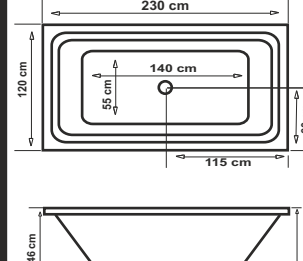

### DRAGON ÖZEL OTURMALI KÜVET

ÜRÜN KODU PRODUCT CODE	ÖLÇÜ SIZE	ADI NAME	a	b	c	d	e	f	g	h
SW 5161	120 X 190	DRAGON	120	190	95	135	60	95	35	60
SW 5163	120 X 200	DRAGON	120	200	95	135	60	100	35	60
SW 5165	130 X 190	DRAGON	130	190	95	135	65	95	35	60
SW 5167	130 X 200	DRAGON	130	200	95	135	65	100	35	60
SW 5170	140 X 190	DRAGON	140	190	115	135	70	95	35	60
SW 5172	140 X 200	DRAGON	140	200	115	135	70	100	35	60
SW 5200	150 X 190	DRAGON	150	190	125	135	75	95	35	60
SW 5202	150 X 200	DRAGON	150	200	125	135	75	100	35	60
SW 5204	160 X 190	DRAGON	160	190	125	135	80	95	35	60
SW 5206	160 X 200	DRAGON	160	200	125	135	80	100	35	60

SW-5218  
75\*180 OMEGA

SW-2001  
80\*180 ELİPTİKA

SW-5259  
90\*190 POLETİ

SW-5279  
90\*190 PREMIUM

SW-5280  
90\*200 PREMIUM

SW-5307  
120\*170 PECEFUL  
170 cm

SW-5328  
120\*180 SEAGIRL

SW-5353  
120\*230 POLETERIA

SW-5378  
80\*105\*180 LOBSTER

SW-5400 = 120\*120 BUTTERFLY

SW-5420  
180 x 220 OPTİMUM ( DÜZ )  
220 cm

SW-5440  
180 x 220 OPTİMUM ( DÜZ OTURMALI )  
220 cm

SW-5460  
180 x 220 OPTİMUM ( KÖŞE OTURMALI )  
220 cm