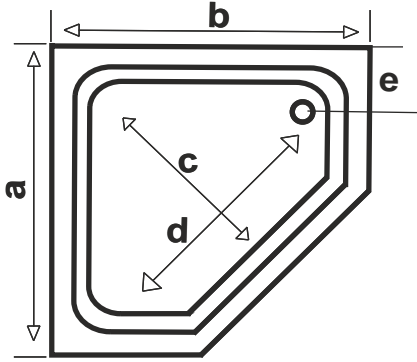

BEŞGEN MONOBLOK DUŞ TEKNELERİ

ÜRÜN KODU PRODUCT CODE	ÖLÇÜ SIZE	ADI NAME	h	a	b	c	d	e
SW-9839	90*90	ALBERT	13	90	90	77	90	16
SW-9840	100*100	ALBERT	13	100	100	80	100	16