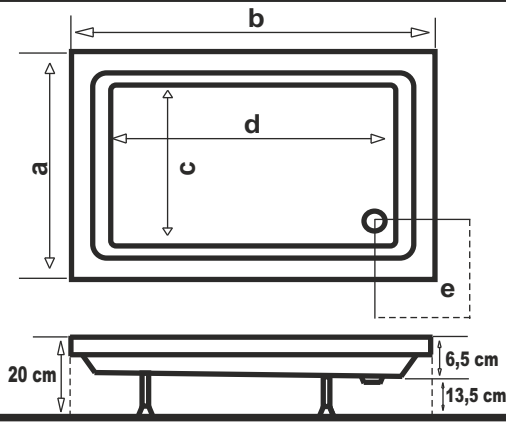

KARE FLAT DUŞ TEKNELERİ

ÜRÜN KODU PRODUCT CODE	ÖLÇÜ SIZE	ADI NAME	h	a	b	c	d	e
SW-8730	70*70	BOTHINA	6,5	70	70	48	48	18
SW-8731	75*75	BOTHINA	6,5	75	75	58	58	18
SW-8732	80*80	BOTHINA	6,5	80	80	68	68	18
SW-8733	85*85	BOTHINA	6,5	85	85	73	73	18
SW-8734	90*90	BOTHINA	6,5	90	90	78	78	18
SW-8735	95*95	BOTHINA	6,5	95	95	83	83	18
SW-8736	100*100	BOTHINA	6,5	100	100	88	88	18
SW-8738	110*110	BOTHINA	6,5	110	110	98	98	18

DİK DÖRTGEN DUŞ TEKNELERİ

ÜRÜN KODU PRODUCT CODE	ÖLÇÜ SIZE	ADI NAME	h	a	b	c	d	e
SW-8748	70*80	BETA	20	70	80	45	55	18
SW-8749	70*90	BETA	20	70	90	45	65	18
SW-8750	70*100	BETA	20	70	100	45	75	18
SW-8751	70*110	BETA	20	70	110	45	85	18
SW-8752	70*120	BETA	20	70	120	45	95	18
SW-8753	70*130	BETA	20	70	130	45	105	18
SW-8754	70*140	BETA	20	70	140	45	115	18
SW-8755	70*150	BETA	20	70	150	45	125	18
SW-8756	70*160	BETA	20	70	160	45	135	18
SW-8757	70*170	BETA	20	70	170	45	145	18
SW-8758	70*180	BETA	20	70	180	45	155	18