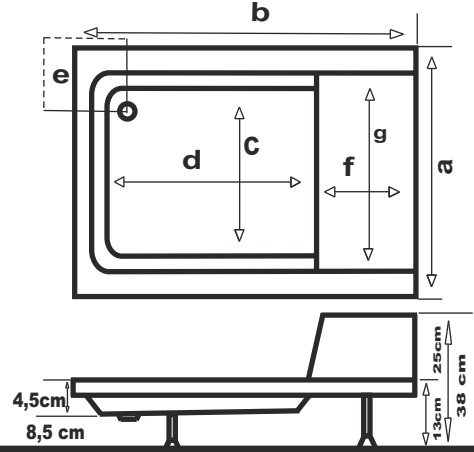

DİK DÖRTGEN OTURLI MONOBLOK DUŞ TEKNELERİ

ÜRÜN KODU PRODUCT CODE	ÖLÇÜ SIZE	ADI NAME	h	a	b	c	d	e	f	g
SW-9410	90*100	DESPOINA	13-38	90	100	70	60	20	30	70
SW-9411	90*110	DESPOINA	13-38	90	110	70	70	20	30	70
SW-9412	90*120	DESPOINA	13-38	90	120	70	80	20	30	70
SW-9413	90*130	DESPOINA	13-38	90	130	70	90	20	30	70
SW-9414	90*140	DESPOINA	13-38	90	140	70	100	20	30	70
SW-9415	90*150	DESPOINA	13-38	90	150	70	110	20	30	70
SW-9416	90*160	DESPOINA	13-38	90	160	70	120	20	30	70