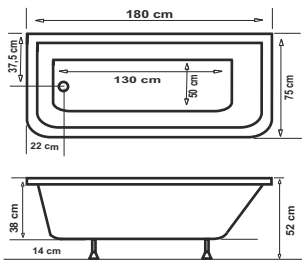

SW-5218
75*180 OMEGA