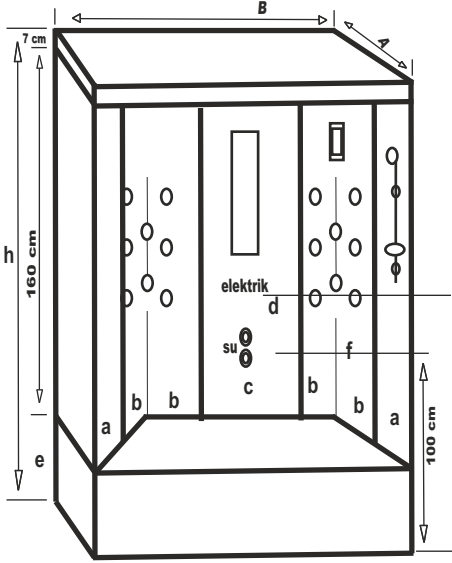

İKİ DUVAR ARASI DİK DÖRTGEN KÜVET ÜZERİ COMPACT SİSTEMLER

ÜRÜN KODU PRODUCT CODE	ÖLÇÜ SIZE	ADI NAME	A	B	h	a	b	c	d	e	f
SW-2004	70*140	SURF	70	140	212	20	50	40	70	55	70
SW-2005	70*150	SURF	70	150	212	20	50	50	75	55	75
SW-2006	70*160	SURF	70	160	212	20	50	60	80	55	80
SW-2007	70*170	SURF	70	170	212	20	50	70	85	55	85
SW-2008	70*180	SURF	70	180	212	20	50	80	90	55	90
SW-2016	75*160	SURF	75	160	212	25	50	60	80	55	80
SW-2017	75*170	SURF	75	170	212	25	50	70	85	55	85
SW-2018	75*180	SURF	75	180	212	25	50	80	90	55	90
SW-2025	80*150	SURF	80	150	212	80	50	50	75	55	75
SW-2026	80*160	SURF	80	160	212	80	50	60	80	55	80
SW-2027	80*170	SURF	80	170	212	80	50	70	85	55	85
SW-2028	80*180	SURF	80	180	212	80	50	80	90	55	90
SW-2029	80*190	SURF	80	190	212	80	50	80	90	55	90
SW-2034	90*140	SURF	90	140	212	90	50	40	70	55	70
SW-2035	90*150	SURF	90	150	212	90	50	50	75	55	75
SW-2036	90*160	SURF	90	160	212	90	50	60	80	55	80
SW-2037	90*170	SURF	90	170	212	90	50	70	85	55	85
SW-2038	90*180	SURF	90	180	212	90	50	80	90	55	90
ÜRÜN KODU PRODUCT CODE	ÖLÇÜ SIZE	ADI NAME	A	B	h	a	b	c	d	e	f
SW-2054	70*140	GOLDEN	70	140	222	20	50	40	70	55	70
SW-2055	70*150	GOLDEN	70	150	222	20	50	50	75	55	75
SW-2056	70*160	GOLDEN	70	160	222	20	50	60	80	55	80
SW-2057	70*170	GOLDEN	70	170	222	20	50	70	85	55	85
SW-2058	70*180	GOLDEN	70	180	222	20	50	80	90	55	90
SW-2066	75*160	GOLDEN	75	160	222	25	50	60	80	55	80
SW-2067	75*170	GOLDEN	75	170	222	25	50	70	85	55	85
SW-2068	75*180	GOLDEN	75	180	222	25	50	80	90	55	90
SW-2075	80*150	GOLDEN	80	150	222	80	50	50	75	55	75
SW-2076	80*160	GOLDEN	80	160	222	80	50	60	80	55	80
SW-2077	80*170	GOLDEN	80	170	222	80	50	70	85	55	85
SW-2078	80*180	GOLDEN	80	180	222	80	50	80	90	55	90
SW-2079	80*190	GOLDEN	80	190	222	80	50	80	90	55	90
SW-2084	90*140	GOLDEN	90	140	222	90	50	40	70	55	70
SW-2085	90*150	GOLDEN	90	150	222	90	50	50	75	55	75
SW-2086	90*160	GOLDEN	90	160	222	90	50	60	80	55	80
SW-2087	90*170	GOLDEN	90	170	222	90	50	70	85	55	85
SW-2088	90*180	GOLDEN	90	180	222	90	50	80	90	55	90
SW-2089	90*190	GOLDEN	90	190	222	90	50	90	95	55	95
SW-2090	90*200	GOLDEN	90	200	222	90	50	100	100	55	100