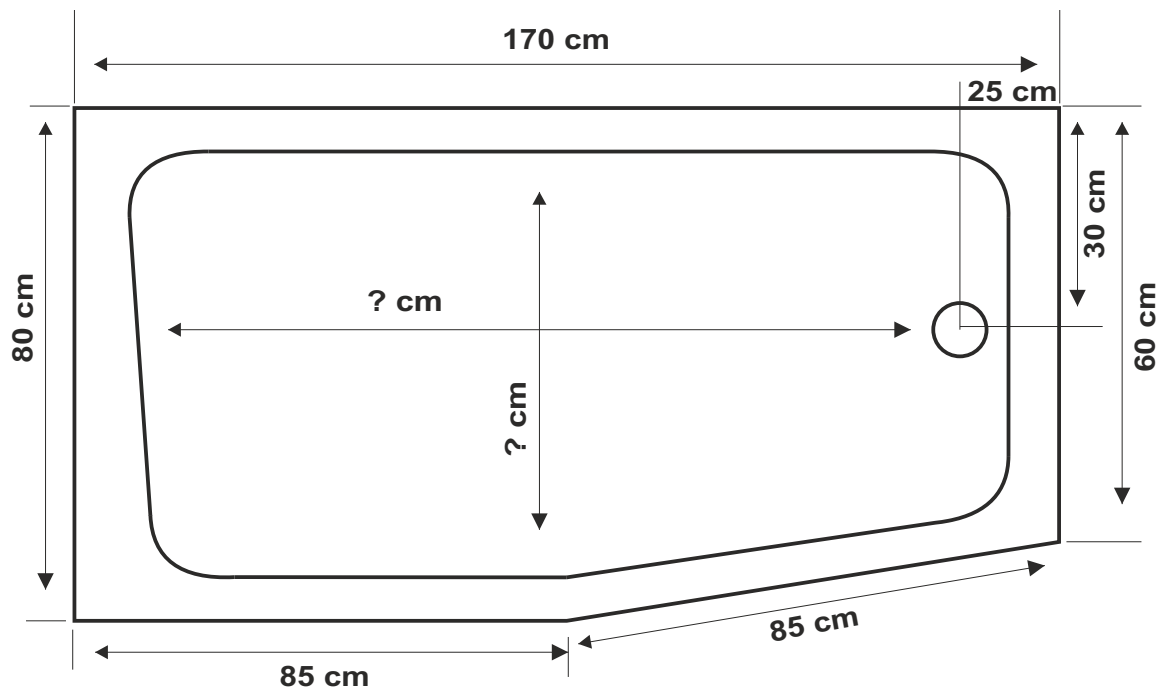

SW 5700
60 X 80 x 170 PENTA