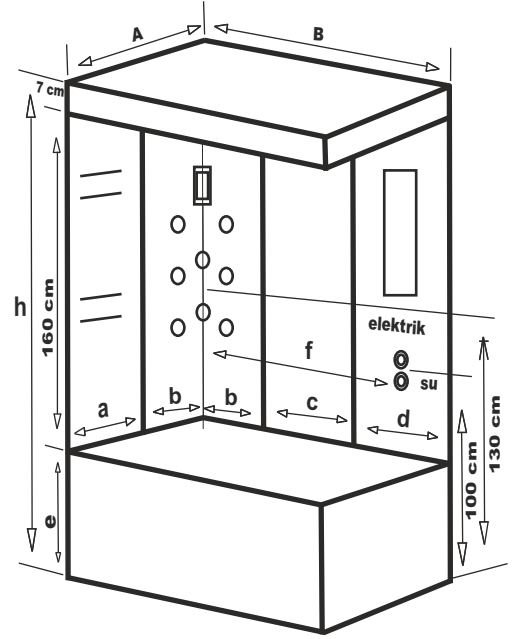

ÜRÜN KODU PRODUCT CODE	ÖLÇÜ SIZE	ADI NAME	A	B	h	a	b	c	d	e	f
SW-1292	70*120	MATHIAS	70	120	212	20	50		70	45	90
SW-1293	70*130	MATHIAS	70	130	212	20	50		80	45	95
SW-1294	70*140	MATHIAS	70	140	212	20	50		90	45	100
SW-1295	70*150	MATHIAS	70	150	212	20	50	50	50	45	125
SW-1296	70*160	MATHIAS	70	160	212	20	50	55	55	45	130
SW-1297	70*170	MATHIAS	70	170	212	20	50	60	60	45	135
SW-1298	70*180	MATHIAS	70	180	212	20	50	65	65	45	140
SW-1376	75*160	MATHIAS	75	160	212	25	50	55	55	45	125
SW-1377	75*170	MATHIAS	75	170	212	25	50	60	60	45	130
SW-1378	75*180	MATHIAS	75	180	212	25	50	65	65	45	135
SW-1471	80*110	MATHIAS	80	110	212	30	50		60	45	80
SW-1472	80*120	MATHIAS	80	120	212	30	50		70	45	85
SW-1473	80*130	MATHIAS	80	130	212	30	50		80	45	90
SW-1474	80*140	MATHIAS	80	140	212	30	50		90	45	95
SW-1475	80*150	MATHIAS	80	150	212	30	50		100	45	100
SW-1476	80*160	MATHIAS	80	160	212	30	50		110	45	105
SW-1477	80*170	MATHIAS	80	170	212	30	50		120	45	110
SW-1478	80*180	MATHIAS	80	180	212	30	50		130	45	115
SW-1479	80*190	MATHIAS	80	190	212	30	50		140	45	120
SW-1484	90*140	MATHIAS	90	140	212	40	50	45	45	55	115
SW-1485	90*150	MATHIAS	90	150	212	40	50	50	50	55	120
SW-1486	90*160	MATHIAS	90	160	212	40	50	55	55	55	125
SW-1487	90*170	MATHIAS	90	170	212	40	50	60	60	55	130
SW-1488	90*180	MATHIAS	90	180	212	40	50	65	65	55	135
ÜRÜN KODU PRODUCT CODE	ÖLÇÜ SIZE	ADI NAME	A	B	h	a	b	c	d	e	f
SW-1312	70*120	ELIAS	70	120	222	20	50		70	55	90
SW-1313	70*130	ELIAS	70	130	222	20	50		80	55	95
SW-1314	70*140	ELIAS	70	140	222	20	50		90	55	100
SW-1315	70*150	ELIAS	70	150	222	20	50	50	50	55	125
SW-1316	70*160	ELIAS	70	160	222	20	50	55	55	55	130
SW-1317	70*170	ELIAS	70	170	222	20	50	60	60	55	135
SW-1318	70*180	ELIAS	70	180	222	20	50	65	65	55	140
SW-1396	75*160	ELIAS	75	160	222	25	50	55	55	55	125
SW-1397	75*170	ELIAS	75	170	222	25	50	60	60	55	130
SW-1398	75*180	ELIAS	75	180	222	25	50	65	65	55	135
SW-1495	80*150	ELIAS	80	150	222	30	50	50	50	45	120
SW-1496	80*160	ELIAS	80	160	222	30	50	55	55	45	125
SW-1497	80*170	ELIAS	80	170	222	30	50	60	60	45	130
SW-1498	80*180	ELIAS	80	180	222	30	50	65	65	45	135
SW-1499	80*190	ELIAS	80	190	222	30	50	70	70	45	140
SW-1500	80*200	ELIAS	80	200	222	30	50	75	75	45	150
SW-1674	90*140	ELIAS	90	160	222	40	50	45	45	55	115
SW-1675	90*150	ELIAS	90	170	222	40	50	50	50	55	120
SW-1676	90*160	ELIAS	90	160	222	40	50	55	55	55	125
SW-1677	90*170	ELIAS	90	170	222	40	50	60	60	55	130
SW-1678	90*180	ELIAS	90	180	222	40	50	65	65	55	135
SW-1679	90*190	ELIAS	90	190	222	40	50	70	70	55	140
SW-1680	90*200	ELIAS	90	200	222	40	50	75	75	55	145
SW-1997	120*170	ELIAS	120	170	222	60	60	55	55	55	130
SW-1998	120*180	ELIAS	120	180	222	70	60	60	60	55	135