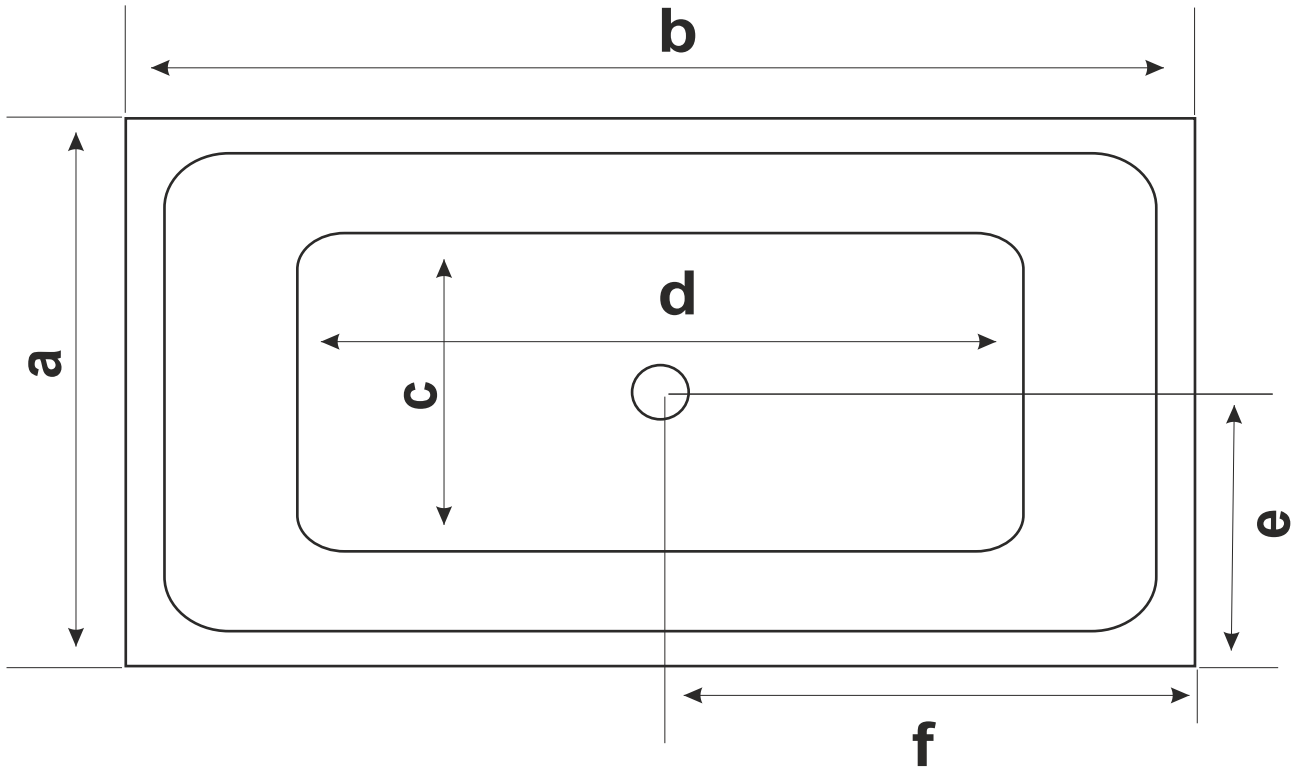

DRAGON ÖZEL DÜZ KÜVET

ÜRÜN KODU PRODUCT CODE	ÖLÇÜ SIZE	ADI NAME	a	b	c	d	e	f
SW 5160	120 X 190	DRAGON	120	190	95	135	60	95
SW 5162	120 X 200	DRAGON	120	200	95	135	60	100
SW 5164	130 X 190	DRAGON	130	190	95	135	65	95
SW 5166	130 X 200	DRAGON	130	200	95	135	65	100
SW 5169	140 X 190	DRAGON	140	190	115	135	70	95
SW 5171	140 X 200	DRAGON	140	200	115	135	70	100
SW 5199	150 X 190	DRAGON	150	190	125	135	75	95
SW 5201	150 X 200	DRAGON	150	200	125	135	75	100
SW 5203	160 X 190	DRAGON	160	190	125	135	80	95
SW 5205	160 X 200	DRAGON	160	200	125	135	80	100