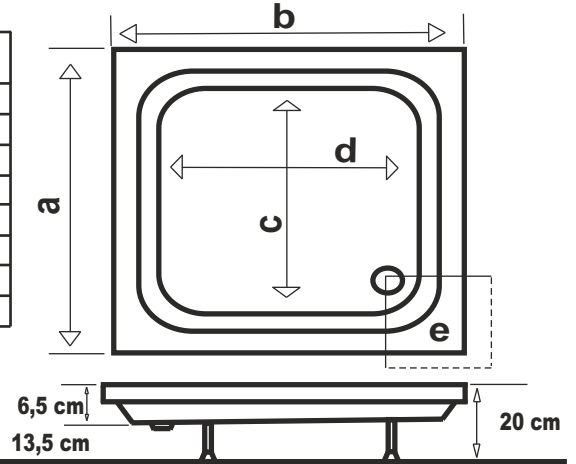

KARE DUŞ TEKNELERİ

ÜRÜN KODU PRODUCT CODE	ÖLÇÜ SIZE	ADI NAME	h	a	b	c	d	e
SW-8690	70*70	CARISMA	20	70	70	45	45	20
SW-8691	75*75	CARISMA	20	75	75	55	55	20
SW-8692	80*80	CARISMA	20	80	80	65	65	20
SW-8693	85*85	CARISMA	20	85	85	70	70	20
SW-8693	90*90	CARISMA	20	90	90	75	75	20
SW-8693	95*95	CARISMA	20	95	95	80	80	20
SW-20105	100*100	CARISMA	20	100	100	85	85	20
SW-20106	110*110	CARISMA	20	110	110	95	95	20