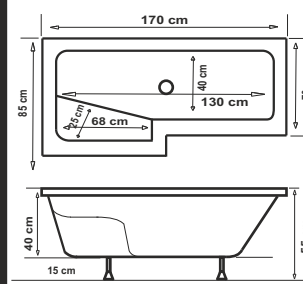

SW-5551
70 X 85 X 170 LOLA
OTURMALI