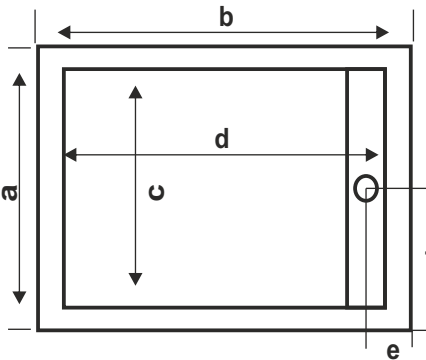

SLİM FLAT DİKDÖRTGEN DUŞ TEKNELERİ

ÜRÜN KODU PRODUCT TYPE	ÖLÇÜ SIZE	ADI NAME	a	b	c	d	e	f
SW - 5670	80 x 100	SLIM	80	100	66	86	15	40
SW - 5672	80 x 120	SLIM	80	120	66	106	15	40
SW - 5674	80 x 140	SLIM	80	140	66	126	15	40
SW - 5676	80 x 160	SLIM	80	160	66	146	15	40
SW - 5682	90 x 120	SLIM	90	120	76	106	15	45
SW - 5683	90 x 130	SLIM	90	130	76	116	15	45
SW - 5685	90 x 150	SLIM	90	150	76	136	15	45