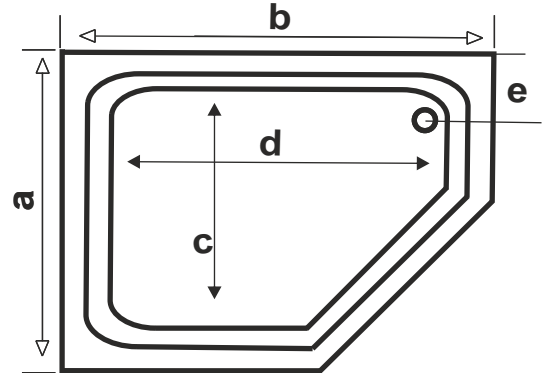

BEŞGEN SAĞ - SOL DUŞ TEKNELERİ

ÜRÜN KODU PRODUCT CODE	ÖLÇÜ SIZE	ADI NAME	h	a	b	c	d	e
SW-9900	90*120	EDGE	20	90	120	70	100	18
SW-9901	90*130	EDGE	20	90	130	70	110	18
SW-9902	90*140	EDGE	20	90	140	70	120	18