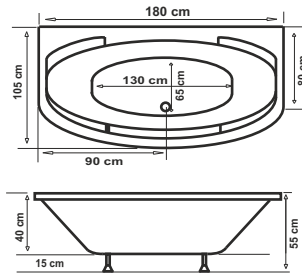

### DRAGON ÖZEL OTURMALI KÜVET

ÜRÜN KODU PRODUCT CODE	ÖLÇÜ SIZE	ADI NAME	a	b	c	d	e	f	g	h
SW 5161	120 X 190	DRAGON	120	190	95	135	60	95	35	60
SW 5163	120 X 200	DRAGON	120	200	95	135	60	100	35	60
SW 5165	130 X 190	DRAGON	130	190	95	135	65	95	35	60
SW 5167	130 X 200	DRAGON	130	200	95	135	65	100	35	60
SW 5170	140 X 190	DRAGON	140	190	115	135	70	95	35	60
SW 5172	140 X 200	DRAGON	140	200	115	135	70	100	35	60
SW 5200	150 X 190	DRAGON	150	190	125	135	75	95	35	60
SW 5202	150 X 200	DRAGON	150	200	125	135	75	100	35	60
SW 5204	160 X 190	DRAGON	160	190	125	135	80	95	35	60
SW 5206	160 X 200	DRAGON	160	200	125	135	80	100	35	60

SW-5218  
75\*180 OMEGA

SW-2001  
80\*180 ELİPTİKA

SW-5259  
90\*190 POLETİ

SW-5279  
90\*190 PREMIUM

SW-5280  
90\*200 PREMIUM

SW-5307  
120\*170 PECEFUL  
170 cm

SW-5328  
120\*180 SEAGIRL

SW-5353  
120\*230 POLETERIA

SW-5378  
80\*105\*180 LOBSTER

SW-5400 = 120\*120 BUTTERFLY

SW-5420  
180 x 220 OPTİMUM ( DÜZ )  
220 cm

SW-5440  
180 x 220 OPTİMUM ( DÜZ OTURMALI )  
220 cm

SW-5460  
180 x 220 OPTİMUM ( KÖŞE OTURMALI )  
220 cm