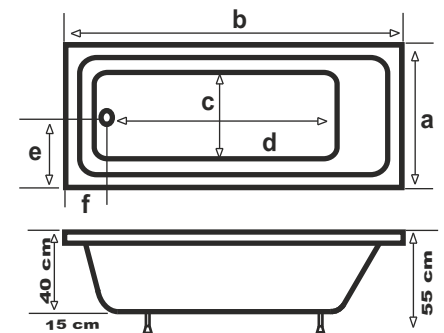

DÜZ KÜVETLER

ÜRÜN KODU PRODUCT CODE	ÖLÇÜ SIZE	ADI NAME	a	b	c	d	e	f
SW-6762	70*120	CRAFT	70	120	45	65	35	20
SW-6763	70*130	CRAFT	70	130	45	75	35	20
SW-6764	70*140	CRAFT	70	140	45	85	35	20
SW-6765	70*150	CRAFT	70	150	45	95	35	20
SW-6766	70*160	CRAFT	70	160	45	105	35	20
SW-6767	70*170	CRAFT	70	170	45	115	35	20
SW-6768	70*180	CRAFT	70	180	45	125	35	20