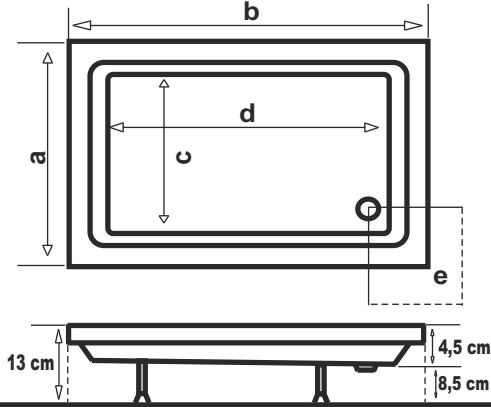

DİK DÖRTGEN DUŞ TEKNELERİ

ÜRÜN KODU PRODUCT CODE	ÖLÇÜ SIZE	ADI NAME	h	a	b	c	d	e
SW-8989	80*90	LILYUM	20	80	90	55	65	18
SW-8990	80*100	LILYUM	20	80	100	55	75	18
SW-8991	80*110	LILYUM	20	80	110	55	85	18
SW-8992	80*120	LILYUM	20	80	120	55	95	18
SW-8993	80*130	LILYUM	20	80	130	55	105	18
SW-8994	80*140	LILYUM	20	80	140	55	115	18
SW-8995	80*150	LILYUM	20	80	150	55	125	18
SW-8996	80*160	LILYUM	20	80	160	55	135	18
SW-8997	80*170	LILYUM	20	80	170	55	145	18
SW-8998	80*180	LILYUM	20	80	180	55	155	18

DİK DÖRTGEN MONOBLOK DUŞ TEKNELERİ

ÜRÜN KODU PRODUCT CODE	ÖLÇÜ SIZE	ADI NAME	h	a	b	c	d	e
SW-9029	80*90	FUNDY	13	80	90	58	68	16
SW-9030	80*100	FUNDY	13	80	100	58	78	16
SW-9031	80*110	FUNDY	13	80	110	58	88	16
SW-9032	80*120	FUNDY	13	80	120	58	98	16
SW-9033	80*130	FUNDY	13	80	130	58	108	16
SW-9034	80*140	FUNDY	13	80	140	58	118	16
SW-9035	80*150	FUNDY	13	80	150	58	128	16
SW-9036	80*160	FUNDY	13	80	160	58	138	16
SW-9037	80*170	FUNDY	13	80	170	58	148	16
SW-9038	80*180	FUNDY	13	80	180	58	158	16