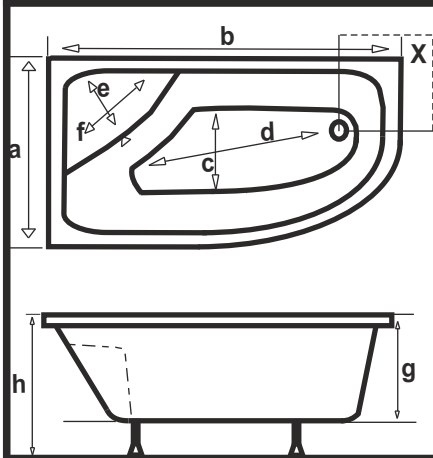

ASİMETRİK OTURMALI MİNİ KÜVETLER												
ÜRÜN KODU PRODUCT CODE	ÖLÇÜ SIZE	ADI NAME	a	b	c	d	e	f	g	h	X	
SW-6280	80*100	FERİSYA	80	100	55	70	30	50	30	45	30	
SW-6281	80*110	FERİSYA	80	110	55	80	30	50	30	45	30	
SW-6282	80*120	FERİSYA	80	120	55	90	30	50	30	45	30	
SW-6283	80*130	FERİSYA	80	130	55	100	30	50	30	45	30	

ASİMETRİK OVAL MİNİ KÜVETLER

ÜRÜN KODU PRODUCT CODE	ÖLÇÜ SIZE	ADI NAME	a	b	c	d	e
SW-6454	90*140	AKER	90	140	60	95	30
SW-6455	90*150	AKER	90	150	60	105	30
SW-6456	90*160	AKER	90	160	60	115	30

ASİMETRİK OTURMALI MİNİ KÜVETLER											
ÜRÜN KODU PRODUCT CODE	ÖLÇÜ SIZE	ADI NAME	a	b	c	d	e	f	g	h	X
SW-6280	90*100	ANETHIUM	90	100	60	70	30	50	30	45	30
SW-6281	90*110	ANETHIUM	90	110	60	80	30	50	30	45	30
SW-6282	90*120	ANETHIUM	90	120	60	90	30	50	30	45	30
SW-6283	90*130	ANETHIUM	90	130	60	100	30	50	30	45	30
SW-6494	90*140	SUNON	90	140	60	110	30	50	30	45	30
SW-6495	90*150	SUNON	90	150	60	120	30	50	30	45	30
SW-6496	90*160	SUNON	90	160	60	130	30	50	30	45	30

ASİMETRİK KÜVETLER							
ÜRÜN KODU PRODUCT CODE	ÖLÇÜ SIZE	ADI NAME	a	b	c	d	e
SW-6514	90*140	HESTIA	90	140	60	95	30
SW-6515	90*150	HESTIA	90	150	60	105	30
SW-6516	90*160	HESTIA	90	160	60	115	30

ASİMETRİK OTURMALI KÜVETLER											
ÜRÜN KODU PRODUCT CODE	ÖLÇÜ SIZE	ADI NAME	a	b	c	d	e	f	g	h	X
SW-6534	90*140	LIMA	90	140	60	95	30	50	38	55	30
SW-6535	90*150	LIMA	90	150	60	105	30	50	38	55	30
SW-6536	90*160	LIMA	90	160	60	115	30	50	38	55	30