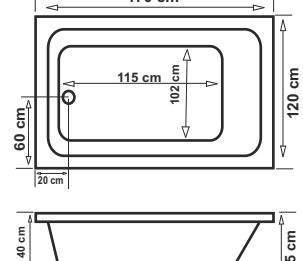

### DRAGON ÖZEL OTURMALI KÜVET

ÜRÜN KODU PRODUCT CODE	ÖLÇÜ SIZE	ADI NAME	a	b	c	d	e	f	g	h
SW 5161	120 X 190	DRAGON	120	190	95	135	60	95	35	60
SW 5163	120 X 200	DRAGON	120	200	95	135	60	100	35	60
SW 5165	130 X 190	DRAGON	130	190	95	135	65	95	35	60
SW 5167	130 X 200	DRAGON	130	200	95	135	65	100	35	60
SW 5170	140 X 190	DRAGON	140	190	115	135	70	95	35	60
SW 5172	140 X 200	DRAGON	140	200	115	135	70	100	35	60
SW 5200	150 X 190	DRAGON	150	190	125	135	75	95	35	60
SW 5202	150 X 200	DRAGON	150	200	125	135	75	100	35	60
SW 5204	160 X 190	DRAGON	160	190	125	135	80	95	35	60
SW 5206	160 X 200	DRAGON	160	200	125	135	80	100	35	60

SW-5218  
75\*180 OMEGA

SW-2001  
80\*180 ELİPTİKA

SW-5259  
90\*190 POLETİ

SW-5279  
90\*190 PREMIUM

SW-5280  
90\*200 PREMIUM

SW-5307  
120\*170 PECEFUL  
170 cm

SW-5328  
120\*180 SEAGIRL

SW-5353  
120\*230 POLETERIA

SW-5378  
80\*105\*180 LOBSTER

SW-5400 = 120\*120 BUTTERFLY

SW-5420  
180 x 220 OPTİMUM ( DÜZ )  
220 cm

SW-5440  
180 x 220 OPTİMUM ( DÜZ OTURMALI )  
220 cm

SW-5460  
180 x 220 OPTİMUM ( KÖŞE OTURMALI )  
220 cm