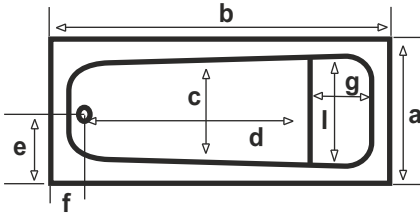

DÜZ OTURMALI MİNİ KÜVETLER										
ÜRÜN KODU PRODUCT CODE	ÖLÇÜ SIZE	ADI NAME	a	b	c	d	e	f	g	i
SW-6951	80*110	ILENA	80	110	48	45	40	20	30	60
SW-6952	80*120	ILENA	80	120	48	55	40	20	30	60
SW-6953	80*130	ILENA	80	130	48	65	40	20	30	60
SW-6954	80*140	ILENA	80	140	48	75	40	20	30	60

DÜZ MİNİ KÜVETLER								
ÜRÜN KODU PRODUCT CODE	ÖLÇÜ SIZE	ADI NAME	a	b	c	d	e	f
SW-6975	80*150	FRİLA	80	150	55	95	40	20
SW-6976	80*160	FRİLA	80	160	55	105	40	20
SW-6977	80*170	FRİLA	80	170	55	115	40	20
SW-6978	80*180	FRİLA	80	180	55	125	40	20
SW-6979	80*190	FRİLA	80	190	55	135	40	20
SW-6980	80*200	FRİLA	80	200	55	145	40	20

DÜZ MİNİ OTURMALI KÜVETLER										
ÜRÜN KODU PRODUCT CODE	ÖLÇÜ SIZE	ADI NAME	a	b	c	d	e	f	g	i
SW-6995	80*150	VESTA	80	150	55	65	40	20	30	60
SW-6996	80*160	VESTA	80	160	55	75	40	20	30	60
SW-6997	80*170	VESTA	80	170	55	85	40	20	30	60
SW-6998	80*180	VESTA	80	180	55	95	40	20	30	60
SW-6999	80*190	VESTA	80	190	55	105	40	20	30	60
SW-7000	80*200	VESTA	80	200	55	115	40	20	40	60

DÜZ KÜVETLER								
ÜRÜN KODU PRODUCT CODE	ÖLÇÜ SIZE	ADI NAME	a	b	c	d	e	f
SW-40800	80*150	ARTMİNA	80	150	53	95	40	20
SW-40801	80*160	ARTMİNA	80	160	53	105	40	20
SW-40802	80*170	ARTMİNA	80	170	53	115	40	20
SW-40803	80*180	ARTMİNA	80	180	53	125	40	20
SW-40804	80*190	ARTMİNA	80	190	53	135	40	20
SW-40804	80*200	ARTMİNA	80	200	53	145	40	20