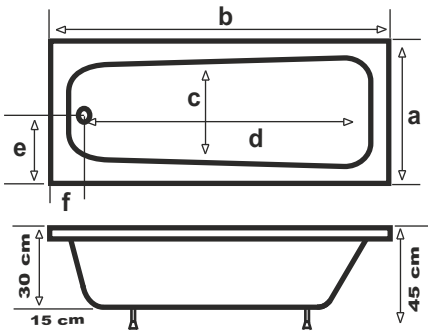

DÜZ MİNİ KÜVETLER

ÜRÜN KODU PRODUCT CODE	ÖLÇÜ SIZE	ADI NAME	a	b	c	d	e	f
SW-6931	80*110	ELENA	80	110	48	65	40	20
SW-6932	80*120	ELENA	80	120	48	75	40	20
SW-6933	80*130	ELENA	80	130	48	85	40	20
SW-6934	80*140	ELENA	80	140	48	95	40	20