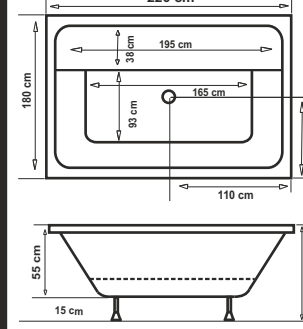

SW-5218  
75\*180 OMEGA

SW-2001  
80\*180 ELİPTİKA

SW-5259  
90\*190 POLETİ

SW-5279  
90\*190 PREMIUM

SW-5280  
90\*200 PREMIUM

SW-5307  
120\*170 PECEFUL  
170 cm

SW-5328  
120\*180 SEAGIRL

SW-5353  
120\*230 POLETERIA

SW-5378  
80\*105\*180 LOBSTER

SW-5400 = 120\*120 BUTTERFLY

SW-5420  
180 x 220 OPTİMUM ( DÜZ )  
220 cm

SW-5440  
180 x 220 OPTİMUM ( DÜZ OTURMALI )  
220 cm

SW-5460  
180 x 220 OPTİMUM ( KÖŞE OTURMALI )  
220 cm

SW-5480  
180 x 220 OPTİMUM ( YARIM OTURMALI )  
220 cm

SW-5490  
75 x 100 PURE ABDEST TEKNESİ  
100 cm

SW-5500  
75 x 100 WELL KİŞİSEL BAKIM ÜNİTESİ  
100 cm

SW-5544  
70 X 85 X 170 POLA  
OTURMASIZ

SW-5545  
70 X 85 X 170 POLA  
OTURMALI