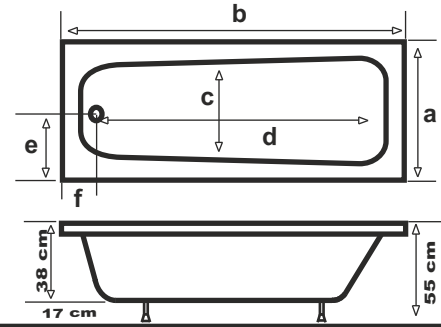

DÜZ KÜVETLER

ÜRÜN KODU PRODUCT CODE	ÖLÇÜ SIZE	ADI NAME	a	b	c	d	e	f
SW-6772	70*120	LENA	70	120	35	60	35	20
SW-6773	70*130	LENA	70	130	35	70	35	20
SW-6774	70*140	LENA	70	140	35	80	35	20
SW-6775	70*150	LENA	70	150	35	90	35	20
SW-6776	70*160	LENA	70	160	35	100	35	20
SW-6777	70*170	LENA	70	170	35	110	35	20
SW-6778	70*180	LENA	70	180	35	120	35	20