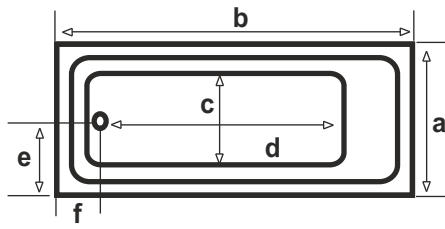

DÜZ MİNİ OTURMALI KÜVETLER										
ÜRÜN KODU PRODUCT CODE	ÖLÇÜ SIZE	ADI NAME	a	b	c	d	e	f	g	i
SW-6995	80*150	VESTA	80	150	55	65	40	20	30	60
SW-6996	80*160	VESTA	80	160	55	75	40	20	30	60
SW-6997	80*170	VESTA	80	170	55	85	40	20	30	60
SW-6998	80*180	VESTA	80	180	55	95	40	20	30	60
SW-6999	80*190	VESTA	80	190	55	105	40	20	30	60
SW-7000	80*200	VESTA	80	200	55	115	40	20	40	60