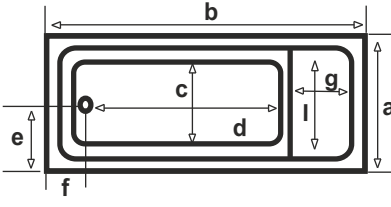

DÜZ MİNİ KÜVETLER								
ÜRÜN KODU PRODUCT CODE	ÖLÇÜ SIZE	ADI NAME	a	b	c	d	e	f
SW-6975	80*150	FRİLA	80	150	55	95	40	20
SW-6976	80*160	FRİLA	80	160	55	105	40	20
SW-6977	80*170	FRİLA	80	170	55	115	40	20
SW-6978	80*180	FRİLA	80	180	55	125	40	20
SW-6979	80*190	FRİLA	80	190	55	135	40	20
SW-6980	80*200	FRİLA	80	200	55	145	40	20