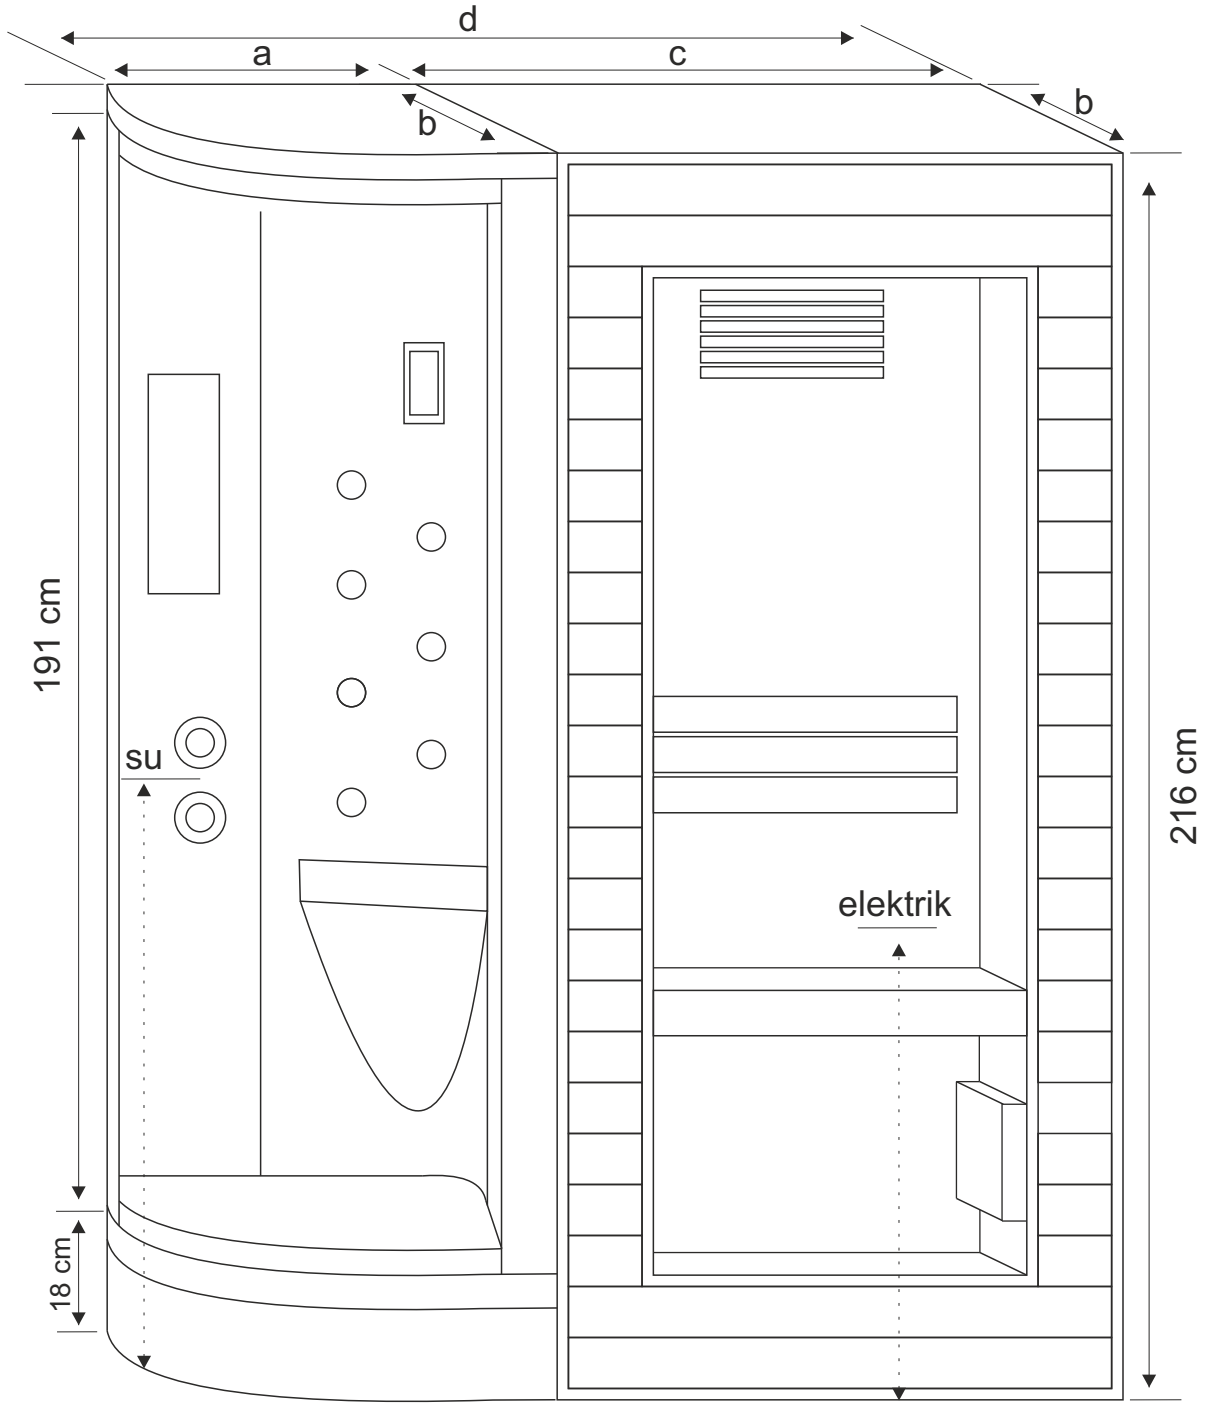

ASİMETRİK TEKNE ÜZERİ COMPACT YANI SAUNA SİSTEMLER

ÜRÜN KODU PRODUCT CODE	ÖLÇÜ SIZE	ADI NAME	a	b	c	d	su	elektrik
SW 4530	70 X 100	TEODORA	70	100	100	170	105	105
SW 4532	80 X 100	TEODORA	80	100	100	180	105	105
SW 4534	90 X 100	TEODORA	90	100	100	190	105	105