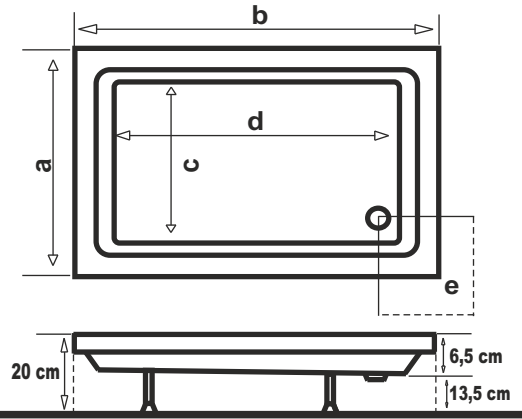

DİK DÖRTGEN DUŞ TEKNELERİ

ÜRÜN KODU PRODUCT CODE	ÖLÇÜ SIZE	ADI NAME	h	a	b	c	d	e
SW-8989	80*90	LILYUM	20	80	90	55	65	18
SW-8990	80*100	LILYUM	20	80	100	55	75	18
SW-8991	80*110	LILYUM	20	80	110	55	85	18
SW-8992	80*120	LILYUM	20	80	120	55	95	18
SW-8993	80*130	LILYUM	20	80	130	55	105	18
SW-8994	80*140	LILYUM	20	80	140	55	115	18
SW-8995	80*150	LILYUM	20	80	150	55	125	18
SW-8996	80*160	LILYUM	20	80	160	55	135	18
SW-8997	80*170	LILYUM	20	80	170	55	145	18
SW-8998	80*180	LILYUM	20	80	180	55	155	18

DİK DÖRTGEN MONOBLOK DUŞ TEKNELERİ

ÜRÜN KODU PRODUCT CODE	ÖLÇÜ SIZE	ADI NAME	h	a	b	c	d	e
SW-9029	80*90	FUNDY	13	80	90	58	68	16
SW-9030	80*100	FUNDY	13	80	100	58	78	16
SW-9031	80*110	FUNDY	13	80	110	58	88	16
SW-9032	80*120	FUNDY	13	80	120	58	98	16
SW-9033	80*130	FUNDY	13	80	130	58	108	16
SW-9034	80*140	FUNDY	13	80	140	58	118	16
SW-9035	80*150	FUNDY	13	80	150	58	128	16
SW-9036	80*160	FUNDY	13	80	160	58	138	16
SW-9037	80*170	FUNDY	13	80	170	58	148	16
SW-9038	80*180	FUNDY	13	80	180	58	158	16