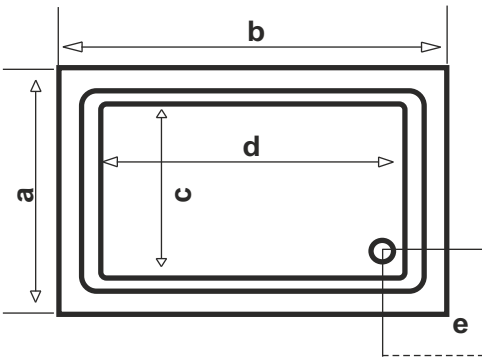

DİK DÖRTGEN MONOBLOK DUŞ TEKNELERİ

ÜRÜN KODU PRODUCT CODE	ÖLÇÜ SIZE	ADI NAME	h	a	b	c	d	e
SW-9620	100*110	MALLY	12	100	110	78	88	16
SW-9621	100*115	MALLY	12	100	115	78	98	16
SW-9622	100*120	MALLY	12	100	120	78	98	16
SW-9623	100*130	MALLY	12	100	130	78	108	16
SW-9624	100*140	MALLY	12	100	140	78	118	16
SW-9625	100*150	MALLY	12	100	150	78	128	16
SW-9626	100*160	MALLY	12	100	160	75	135	16