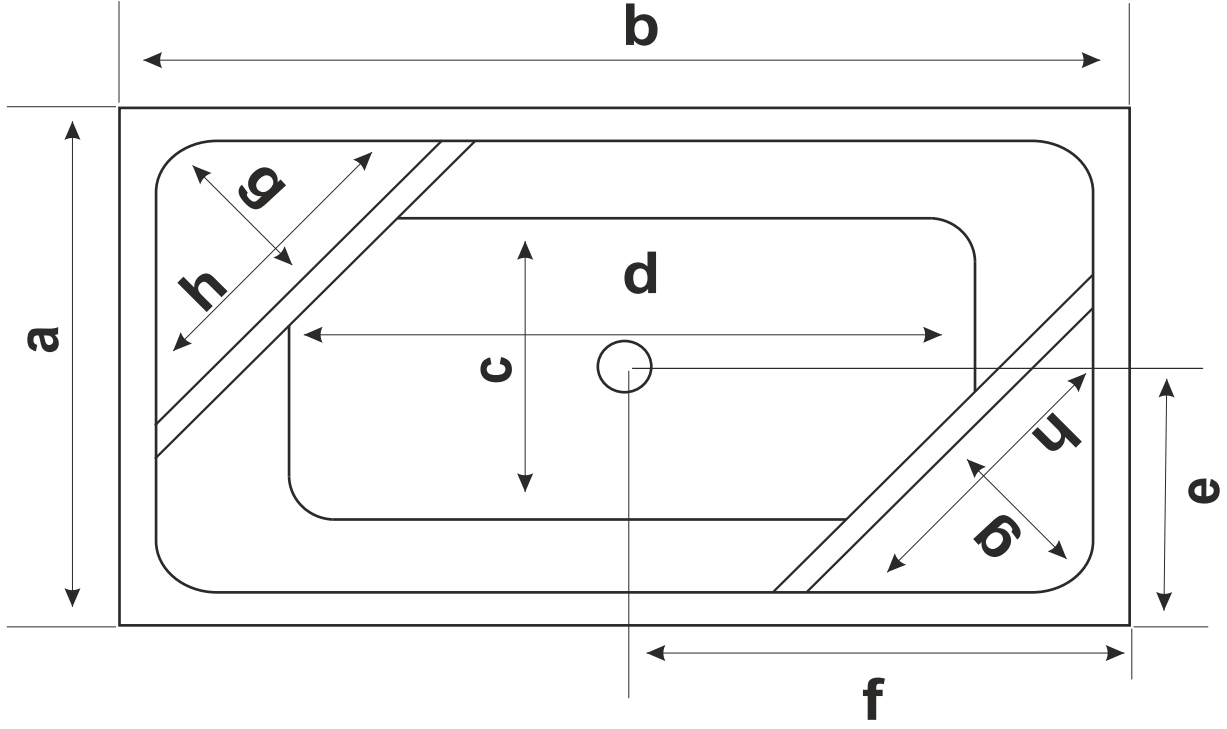

DRAGON ÖZEL OTURMALI KÜVET

ÜRÜN KODU PRODUCT CODE	ÖLÇÜ SIZE	ADI NAME	a	b	c	d	e	f	g	h
SW 5161	120 X 190	DRAGON	120	190	95	135	60	95	35	60
SW 5163	120 X 200	DRAGON	120	200	95	135	60	100	35	60
SW 5165	130 X 190	DRAGON	130	190	95	135	65	95	35	60
SW 5167	130 X 200	DRAGON	130	200	95	135	65	100	35	60
SW 5170	140 X 190	DRAGON	140	190	115	135	70	95	35	60
SW 5172	140 X 200	DRAGON	140	200	115	135	70	100	35	60
SW 5200	150 X 190	DRAGON	150	190	125	135	75	95	35	60
SW 5202	150 X 200	DRAGON	150	200	125	135	75	100	35	60
SW 5204	160 X 190	DRAGON	160	190	125	135	80	95	35	60
SW 5206	160 X 200	DRAGON	160	200	125	135	80	100	35	60