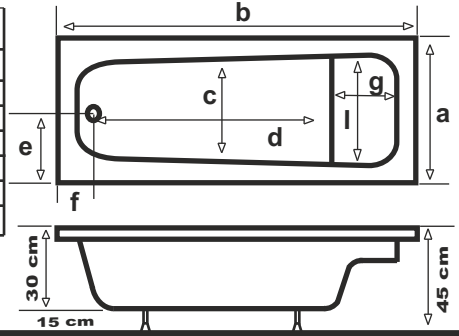

DÜZ OTURMALI MİNİ KÜVETLER

ÜRÜN KODU PRODUCT CODE	ÖLÇÜ SIZE	ADI NAME	a	b	c	d	e	f	g	l
SW-6752	70*120	LIGURIAN	70	120	42	45	35	25	30	50
SW-6753	70*130	LIGURIAN	70	130	42	55	35	25	30	50
SW-6754	70*140	LIGURIAN	70	140	42	65	35	25	30	50
SW-6755	70*150	LIGURIAN	70	150	42	75	35	25	30	50
SW-6756	70*160	LIGURIAN	70	160	42	85	35	25	30	50
SW-6757	70*170	LIGURIAN	70	170	42	95	35	25	30	50
SW-6758	70*180	LIGURIAN	70	180	42	105	35	25	30	50