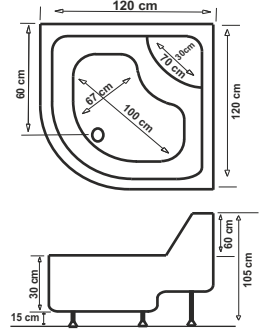

AŞİMETRİK KÜVET ÜZERİ SAUNA COMPACT SİSTEMLER									
ÜRÜN KODU PRODUCT CODE	ÖLÇÜ SIZE	ADI NAME	h	a	b	c	d	e	f
SW-3134	140 X 185	APONİS	217	75	140	110	185	130	150
SW-3135	150 X 185	APONİS	217	75	150	110	185	130	150
SW-3136	160 X 185	APONİS	217	75	160	110	185	130	150
SW-3137	170 X 185	APONİS	217	75	170	110	185	130	150
SW-3144	140 X 200	APONİS	217	90	140	110	200	130	150
SW-3145	150 X 200	APONİS	217	90	150	110	200	130	150
SW-3146	160 X 200	APONİS	217	90	160	110	200	130	150
SW-3147	170 X 200	APONİS	217	90	170	110	200	130	150
SW-3148	140 X 210	APONİS	217	100	140	110	210	130	150
SW-3155	150 X 210	APONİS	217	100	150	110	210	130	150
SW-3156	160 X 210	APONİS	217	100	160	110	210	130	150
SW-3157	170 X 210	APONİS	217	100	170	110	210	130	150

### DRAGON ÖZEL OTURMALI KÜVET

ÜRÜN KODU PRODUCT CODE	ÖLÇÜ SIZE	ADI NAME	a	b	c	d	e	f	g	h
SW 5161	120 X 190	DRAGON	120	190	95	135	60	95	35	60
SW 5163	120 X 200	DRAGON	120	200	95	135	60	100	35	60
SW 5165	130 X 190	DRAGON	130	190	95	135	65	95	35	60
SW 5167	130 X 200	DRAGON	130	200	95	135	65	100	35	60
SW 5170	140 X 190	DRAGON	140	190	115	135	70	95	35	60
SW 5172	140 X 200	DRAGON	140	200	115	135	70	100	35	60
SW 5200	150 X 190	DRAGON	150	190	125	135	75	95	35	60
SW 5202	150 X 200	DRAGON	150	200	125	135	75	100	35	60
SW 5204	160 X 190	DRAGON	160	190	125	135	80	95	35	60
SW 5206	160 X 200	DRAGON	160	200	125	135	80	100	35	60

SW-5218  
75\*180 OMEGA

SW-2001  
80\*180 ELİPTİKA

SW-5259  
90\*190 POLETİ

SW-5279  
90\*190 PREMIUM

SW-5280  
90\*200 PREMIUM

SW-5307  
120\*170 PECEFUL  
170 cm

SW-5328  
120\*180 SEAGIRL

SW-5353  
120\*230 POLETERIA

SW-5378  
80\*105\*180 LOBSTER

SW-5400 = 120\*120 BUTTERFLY

SW-5420  
180 x 220 OPTİMUM ( DÜZ )  
220 cm

SW-5440  
180 x 220 OPTİMUM ( DÜZ OTURMALI )  
220 cm

SW-5460  
180 x 220 OPTİMUM ( KÖŞE OTURMALI )  
220 cm