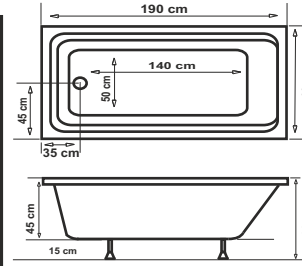

### DRAGON ÖZEL OTURMALI KÜVET

ÜRÜN KODU PRODUCT CODE	ÖLÇÜ SIZE	ADI NAME	a	b	c	d	e	f	g	h
SW 5161	120 X 190	DRAGON	120	190	95	135	60	95	35	60
SW 5163	120 X 200	DRAGON	120	200	95	135	60	100	35	60
SW 5165	130 X 190	DRAGON	130	190	95	135	65	95	35	60
SW 5167	130 X 200	DRAGON	130	200	95	135	65	100	35	60
SW 5170	140 X 190	DRAGON	140	190	115	135	70	95	35	60
SW 5172	140 X 200	DRAGON	140	200	115	135	70	100	35	60
SW 5200	150 X 190	DRAGON	150	190	125	135	75	95	35	60
SW 5202	150 X 200	DRAGON	150	200	125	135	75	100	35	60
SW 5204	160 X 190	DRAGON	160	190	125	135	80	95	35	60
SW 5206	160 X 200	DRAGON	160	200	125	135	80	100	35	60

SW-5218  
75\*180 OMEGA

SW-2001  
80\*180 ELİPTİKA

SW-5259  
90\*190 POLETİ

SW-5279  
90\*190 PREMIUM

SW-5280  
90\*200 PREMIUM

SW-5307  
120\*170 PECEFUL  
170 cm

SW-5328  
120\*180 SEAGIRL

SW-5353  
120\*230 POLETERIA