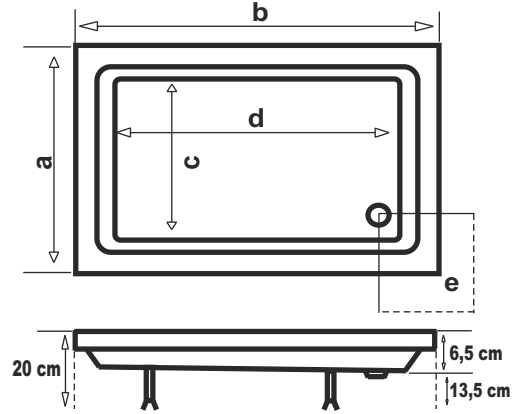

DİK DÖRTGEN DUŞ TEKNELERİ

ÜRÜN KODU PRODUCT CODE	ÖLÇÜ SIZE	ADI NAME	h	a	b	c	d	e
SW-8869	75*90	ZETA	20	75	90	50	65	18
SW-8870	75*100	ZETA	20	75	100	50	75	18
SW-8871	75*110	ZETA	20	75	110	50	85	18
SW-8872	75*120	ZETA	20	75	120	50	95	18
SW-8873	75*130	ZETA	20	75	130	50	105	18
SW-8874	75*140	ZETA	20	75	140	50	115	18
SW-8875	75*150	ZETA	20	75	150	50	125	18
SW-8876	75*160	ZETA	20	75	160	50	135	18
SW-8877	75*170	ZETA	20	75	170	50	145	18
SW-8878	75*180	ZETA	20	75	180	50	155	18