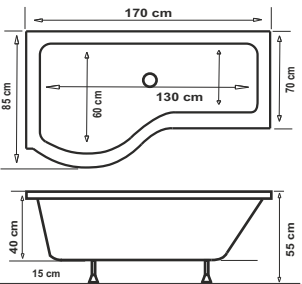

SW-5218  
75\*180 OMEGA

SW-2001  
80\*180 ELİPTİKA

SW-5259  
90\*190 POLETİ

SW-5279  
90\*190 PREMIUM

SW-5280  
90\*200 PREMIUM

SW-5307  
120\*170 PECEFUL  
170 cm

SW-5328  
120\*180 SEAGIRL

SW-5353  
120\*230 POLETERIA

SW-5378  
80\*105\*180 LOBSTER

SW-5400 = 120\*120 BUTTERFLY

SW-5420  
180 x 220 OPTİMUM ( DÜZ )  
220 cm

SW-5440  
180 x 220 OPTİMUM ( DÜZ OTURMALI )  
220 cm

SW-5460  
180 x 220 OPTİMUM ( KÖŞE OTURMALI )  
220 cm

SW-5480  
180 x 220 OPTİMUM ( YARIM OTURMALI )  
220 cm

SW-5490  
75 x 100 PURE ABDEST TEKNESİ  
100 cm

SW-5500  
75 x 100 WELL KİŞİSEL BAKIM ÜNİTESİ  
100 cm

SW-5544  
70 X 85 X 170 POLA  
OTURMASIZ

SW-5545  
70 X 85 X 170 POLA  
OTURMALI