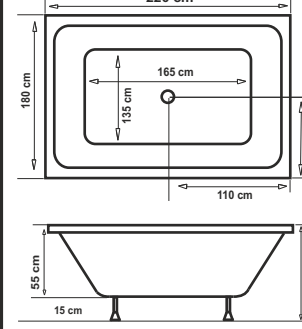

SW-5218  
75\*180 OMEGA

SW-2001  
80\*180 ELİPTİKA

SW-5259  
90\*190 POLETİ

SW-5279  
90\*190 PREMIUM

SW-5280  
90\*200 PREMIUM

SW-5307  
120\*170 PECEFUL  
170 cm

SW-5328  
120\*180 SEAGIRL

SW-5353  
120\*230 POLETERIA

SW-5378  
80\*105\*180 LOBSTER

SW-5400 = 120\*120 BUTTERFLY

SW-5420  
180 x 220 OPTİMUM ( DÜZ )  
220 cm

SW-5440  
180 x 220 OPTİMUM ( DÜZ OTURMALI )  
220 cm

SW-5460  
180 x 220 OPTİMUM ( KÖŞE OTURMALI )  
220 cm