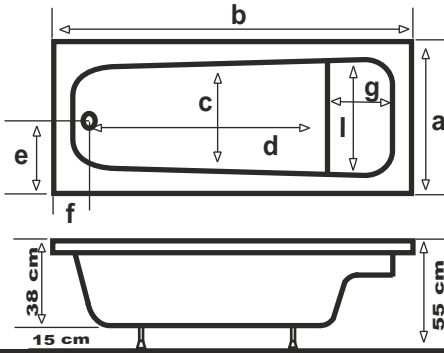

DÜZ OTURMALI KÜVETLER

ÜRÜN KODU PRODUCT CODE	ÖLÇÜ SIZE	ADI NAME	a	b	c	d	e	f	g	l
SW-6790	70*105	ARONA	70	105	45	45	35	20	30	50
SW-6792	70*120	ARONA	70	120	35	55	35	20	30	50
SW-6793	70*130	ARONA	70	130	35	65	35	20	30	50
SW-6794	70*140	ARONA	70	140	35	75	35	20	30	50
SW-6795	70*150	ARONA	70	150	35	85	35	20	30	50
SW-6796	70*160	ARONA	70	160	35	95	35	20	30	50
SW-6797	70*170	ARONA	70	170	35	105	35	20	30	50
SW-6798	70*180	ARONA	70	180	35	115	35	20	30	50