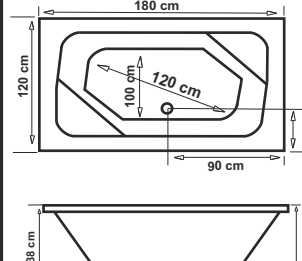

AŞİMETRİK KÜVET ÜZERİ SAUNA COMPACT SİSTEMLER									
ÜRÜN KODU PRODUCT CODE	ÖLÇÜ SIZE	ADI NAME	h	a	b	c	d	e	f
SW-3134	140 X 185	APONİS	217	75	140	110	185	130	150
SW-3135	150 X 185	APONİS	217	75	150	110	185	130	150
SW-3136	160 X 185	APONİS	217	75	160	110	185	130	150
SW-3137	170 X 185	APONİS	217	75	170	110	185	130	150
SW-3144	140 X 200	APONİS	217	90	140	110	200	130	150
SW-3145	150 X 200	APONİS	217	90	150	110	200	130	150
SW-3146	160 X 200	APONİS	217	90	160	110	200	130	150
SW-3147	170 X 200	APONİS	217	90	170	110	200	130	150
SW-3148	140 X 210	APONİS	217	100	140	110	210	130	150
SW-3155	150 X 210	APONİS	217	100	150	110	210	130	150
SW-3156	160 X 210	APONİS	217	100	160	110	210	130	150
SW-3157	170 X 210	APONİS	217	100	170	110	210	130	150

### DRAGON ÖZEL OTURMALI KÜVET

ÜRÜN KODU PRODUCT CODE	ÖLÇÜ SIZE	ADI NAME	a	b	c	d	e	f	g	h
SW 5161	120 X 190	DRAGON	120	190	95	135	60	95	35	60
SW 5163	120 X 200	DRAGON	120	200	95	135	60	100	35	60
SW 5165	130 X 190	DRAGON	130	190	95	135	65	95	35	60
SW 5167	130 X 200	DRAGON	130	200	95	135	65	100	35	60
SW 5170	140 X 190	DRAGON	140	190	115	135	70	95	35	60
SW 5172	140 X 200	DRAGON	140	200	115	135	70	100	35	60
SW 5200	150 X 190	DRAGON	150	190	125	135	75	95	35	60
SW 5202	150 X 200	DRAGON	150	200	125	135	75	100	35	60
SW 5204	160 X 190	DRAGON	160	190	125	135	80	95	35	60
SW 5206	160 X 200	DRAGON	160	200	125	135	80	100	35	60

SW-5218  
75\*180 OMEGA

SW-2001  
80\*180 ELİPTİKA

SW-5259  
90\*190 POLETİ

SW-5279  
90\*190 PREMIUM

SW-5280  
90\*200 PREMIUM

SW-5307  
120\*170 PECEFUL  
170 cm

SW-5328  
120\*180 SEAGIRL

SW-5353  
120\*230 POLETERIA

SW-5378  
80\*105\*180 LOBSTER

SW-5400 = 120\*120 BUTTERFLY

SW-5420  
180 x 220 OPTİMUM ( DÜZ )  
220 cm

SW-5440  
180 x 220 OPTİMUM ( DÜZ OTURMALI )  
220 cm

SW-5460  
180 x 220 OPTİMUM ( KÖŞE OTURMALI )  
220 cm