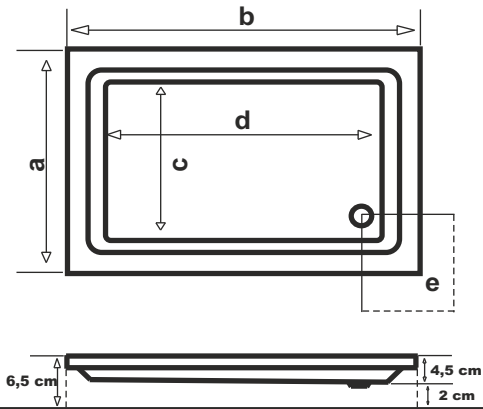

DİK DÖRTGEN FLAT DUŞ TEKNELERİ

ÜRÜN KODU PRODUCT CODE	ÖLÇÜ SIZE	ADI NAME	h	a	b	c	d	e
SW-9069	80*90	BARENTS	6,5	80	90	58	68	16
SW-9070	80*100	BARENTS	6,5	80	100	58	78	16
SW-9071	80*110	BARENTS	6,5	80	110	58	88	16
SW-9072	80*120	BARENTS	6,5	80	120	58	98	16
SW-9073	80*130	BARENTS	6,5	80	130	58	108	16
SW-9074	80*140	BARENTS	6,5	80	140	58	118	16
SW-9075	80*150	BARENTS	6,5	80	150	58	128	16
SW-9076	80*160	BARENTS	6,5	80	160	58	138	16
SW-9077	80*170	BARENTS	6,5	80	170	58	148	16
SW-9078	80*180	BARENTS	6,5	80	180	58	158	16