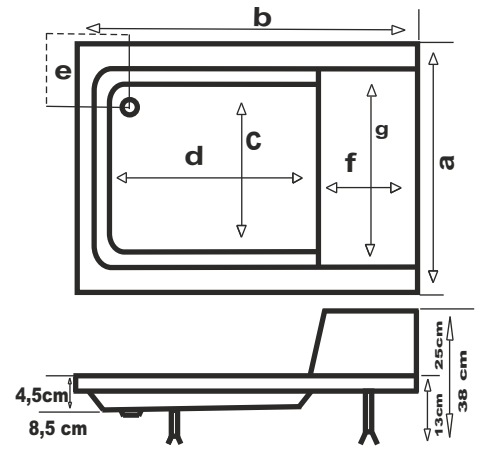

DİK DÖRTGEN OTURLI MONOBLOK DUŞ TEKNELERİ

ÜRÜN KODU PRODUCT CODE	ÖLÇÜ SIZE	ADI NAME	h	a	b	c	d	e	f	g
SW-8810	70*100	BIANNA	13-38	70	100	50	60	20	30	50
SW-8811	70*110	BIANNA	13-38	70	110	50	70	20	30	50
SW-8812	70*120	BIANNA	13-38	70	120	50	80	20	30	50
SW-8813	70*130	BIANNA	13-38	70	130	50	90	20	30	50
SW-8814	70*140	BIANNA	13-38	70	140	50	100	20	30	50
SW-8815	70*150	BIANNA	13-38	70	150	50	110	20	30	50
SW-8816	70*160	BIANNA	13-38	70	160	50	120	20	30	50