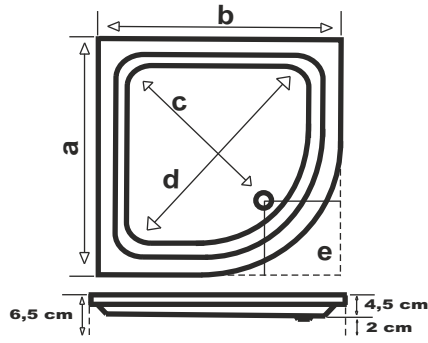

OVAL FLAT DUŞ TEKNELERİ									
ÜRÜN KODU PRODUCT CODE	ÖLÇÜ SIZE	ADI NAME	h	a	b	c	d	e	
SW-8085	70*70	BAFFIN	6,5	70	70	55	67	18	
SW-8086	75*75	BAFFIN	6,5	75	75	62	72	18	
SW-8087	80*80	BAFFIN	6,5	80	80	67	80	18	
SW-8091	100*100	BAFFIN	6,5	100	100	90	107	18	
SW-8093	110*110	BAFFIN	6,5	110	110	110	122	18	
SW-8095	120*120	BAFFIN	6,5	120	120	109	132	18	
SW-8097	130*130	BAFFIN	6,5	130	130	115	145	18	

OVAL FLAT DUŞ TEKNELERİ									
ÜRÜN KODU PRODUCT CODE	ÖLÇÜ SIZE	ADI NAME	h	a	b	c	d	e	
SW-8088	85*85	BAFFIN	6,5	85	85	72	87	18	
SW-8089	90*90	BAFFIN	6,5	90	90	75	93	18	
SW-8090	95*95	BAFFIN	6,5	95	95	84	102	18	

OVAL OTURMALI DUŞ TEKNELERİ

ÜRÜN KODU PRODUCT CODE	ÖLÇÜ SIZE	ADI NAME	h	a	b	c	d	e	f
SW-8129	90*90	MİLET	18 - 45	90	90	50	97	18	30
SW-8130	100*100	MİLET	18 - 45	100	100	61	112	18	33
SW-8133	110*110	MİLET	18 - 45	110	110	67	126	18	33
SW-8135	120*120	MİLET	18 - 45	120	120	75	133	18	33

ASİMETRİK OVAL OTURMALI DUŞ TEKNELERİ

ÜRÜN KODU PRODUCT CODE	ÖLÇÜ SIZE	ADI NAME	h	a	b	c	d	e	f
SW-8590	80*100	BOLIVIA	20-45	80	100	55	85	20	28
SW-8591	80*110	BOLIVIA	20-45	80	110	55	95	20	28
SW-8592	80*120	BOLIVIA	20-45	80	120	55	105	20	28
SW-8670	90*100	PUNO	20-45	90	100	65	85	20	30
SW-8671	90*110	PUNO	20-45	90	110	65	95	20	30
SW-8672	90*120	PUNO	20-45	90	120	65	105	20	30
SW-8673	90*130	PUNO	20-45	90	130	65	115	20	30