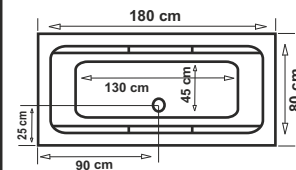

SW-7035  
80\*150 VALENCIA

SW-7036  
80\*160 VALENCIA

SW-7037  
80\*170 VALENCIA

SW-7038  
80\*180 VALENCIA

DÜZ OTURMALI KÜVETLER

ÜRÜN KODU PRODUCT CODE	ÖLÇÜ SIZE	ADI NAME	a	b	c	d	e	f	g	i
SW-7055	80*150	TUYA	80	150	55	65	40	20	30	60
SW-7056	80*160	TUYA	80	160	55	75	40	20	30	60
SW-7057	80*170	TUYA	80	170	55	85	40	20	30	60
SW-7058	80*180	TUYA	80	180	55	95	40	20	30	60
SW-7059	80*190	TUYA	80	190	55	105	40	20	30	60
SW-7060	80*200	TUYA	80	200	55	115	40	20	40	60

DÜZ KÜVETLER

ÜRÜN KODU PRODUCT CODE	ÖLÇÜ SIZE	ADI NAME	a	b	c	d	e	f
SW 7074	90*140	ARMİ	90	140	63	85	45	20
SW 7075	90*150	ARMİ	90	150	63	95	45	20
SW 7076	90*160	ARMİ	90	160	63	105	45	20
SW 7077	90*170	ARMİ	90	170	63	115	45	20
SW 7078	90*180	ARMİ	90	180	63	125	45	20