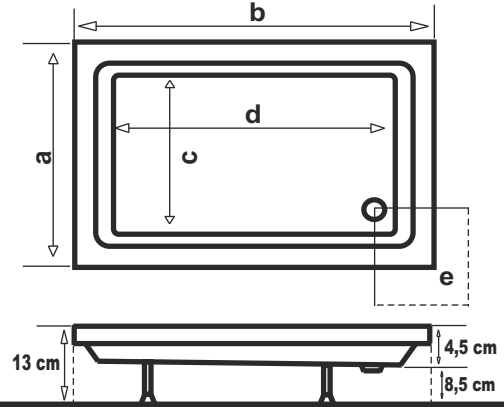

DİK DÖRTGEN MONOBLOK DUŞ TEKNELERİ

ÜRÜN KODU PRODUCT CODE	ÖLÇÜ SIZE	ADI NAME	h	a	b	c	d	e
SW-9620	100*110	MALLY	12	100	110	78	88	16
SW-9621	100*115	MALLY	12	100	115	78	98	16
SW-9622	100*120	MALLY	12	100	120	78	98	16
SW-9623	100*130	MALLY	12	100	130	78	108	16
SW-9624	100*140	MALLY	12	100	140	78	118	16
SW-9625	100*150	MALLY	12	100	150	78	128	16
SW-9626	100*160	MALLY	12	100	160	75	135	16