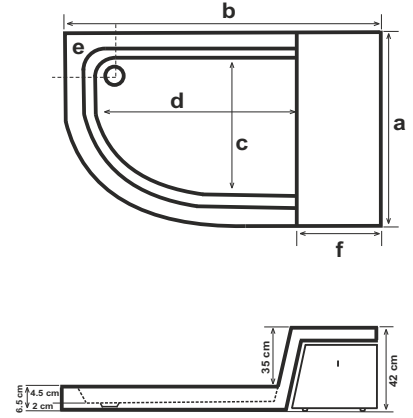

AŞİMETRİK KÜVET ÜZERİ SAUNA COMPACT SİSTEMLER									
ÜRÜN KODU PRODUCT CODE	ÖLÇÜ SIZE	ADI NAME	h	a	b	c	d	e	f
SW-3134	140 X 185	APONİS	217	75	140	110	185	130	150
SW-3135	150 X 185	APONİS	217	75	150	110	185	130	150
SW-3136	160 X 185	APONİS	217	75	160	110	185	130	150
SW-3137	170 X 185	APONİS	217	75	170	110	185	130	150
SW-3144	140 X 200	APONİS	217	90	140	110	200	130	150
SW-3145	150 X 200	APONİS	217	90	150	110	200	130	150
SW-3146	160 X 200	APONİS	217	90	160	110	200	130	150
SW-3147	170 X 200	APONİS	217	90	170	110	200	130	150
SW-3148	140 X 210	APONİS	217	100	140	110	210	130	150
SW-3155	150 X 210	APONİS	217	100	150	110	210	130	150
SW-3156	160 X 210	APONİS	217	100	160	110	210	130	150
SW-3157	170 X 210	APONİS	217	100	170	110	210	130	150

### ÇEKMECELİ DİKDÖRTGEN FLAT DUŞ TEKNELERİ

ÜRÜN KODU PRODUCT TYPE	ÖLÇÜ SIZE	ADI NAME	a	b	c	d	e	f
SW - 5563	80 X 130	DRAWER	80	130	64	74	18	39
SW - 5564	80 X 140	DRAWER	80	140	64	84	18	39
SW - 5565	80 X 150	DRAWER	80	150	64	94	18	39
SW - 5573	90 X 130	DRAWER	90	130	74	74	18	39
SW - 5574	90 X 140	DRAWER	90	140	74	84	18	39
SW - 5575	90 X 150	DRAWER	90	150	74	94	18	39

### ÇEKMECELİ DİKDÖRTGEN DUŞ TEKNELERİ

ÜRÜN KODU PRODUCT TYPE	ÖLÇÜ SIZE	ADI NAME	a	b	c	d	e	f
SW - 5583	80 X 130	DRAWER	80	130	62	72	18	39
SW - 5584	80 X 140	DRAWER	80	140	62	82	18	39
SW - 5585	80 X 150	DRAWER	80	150	62	92	18	39
SW - 5593	90 X 130	DRAWER	90	130	72	72	18	39
SW - 5594	90 X 140	DRAWER	90	140	72	82	18	39
SW - 5595	90 X 150	DRAWER	90	150	72	92	18	39

### ÇEKMECELİ ASİMETRİK FLAT DUŞ TEKNELERİ

ÜRÜN KODU PRODUCT TYPE	ÖLÇÜ SIZE	ADI NAME	a	b	c	d	e	f
SW - 5613	80 X 130	DRAWER	80	130	64	74	18	39
SW - 5614	80 X 140	DRAWER	80	140	64	84	18	39
SW - 5615	80 X 150	DRAWER	80	150	64	94	18	39