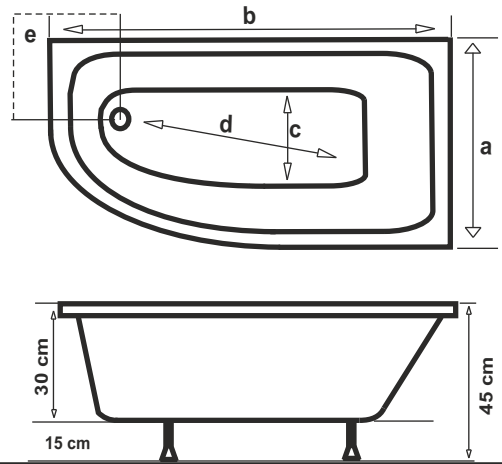

ASİMETRİK OTURMALI MİNİ KÜVETLER												
ÜRÜN KODU PRODUCT CODE	ÖLÇÜ SIZE	ADI NAME	a	b	c	d	e	f	g	h	X	
SW-6280	80*100	FERİSYA	80	100	55	70	30	50	30	45	30	
SW-6281	80*110	FERİSYA	80	110	55	80	30	50	30	45	30	
SW-6282	80*120	FERİSYA	80	120	55	90	30	50	30	45	30	
SW-6283	80*130	FERİSYA	80	130	55	100	30	50	30	45	30	

ASİMETRİK OVAL MİNİ KÜVETLER

ÜRÜN KODU PRODUCT CODE	ÖLÇÜ SIZE	ADI NAME	a	b	c	d	e
SW-6454	90*140	AKER	90	140	60	95	30
SW-6455	90*150	AKER	90	150	60	105	30
SW-6456	90*160	AKER	90	160	60	115	30

ASİMETRİK OTURMALI MİNİ KÜVETLER											
ÜRÜN KODU PRODUCT CODE	ÖLÇÜ SIZE	ADI NAME	a	b	c	d	e	f	g	h	X
SW-6280	90*100	ANETHIUM	90	100	60	70	30	50	30	45	30
SW-6281	90*110	ANETHIUM	90	110	60	80	30	50	30	45	30
SW-6282	90*120	ANETHIUM	90	120	60	90	30	50	30	45	30
SW-6283	90*130	ANETHIUM	90	130	60	100	30	50	30	45	30
SW-6494	90*140	SUNON	90	140	60	110	30	50	30	45	30
SW-6495	90*150	SUNON	90	150	60	120	30	50	30	45	30
SW-6496	90*160	SUNON	90	160	60	130	30	50	30	45	30

ASİMETRİK KÜVETLER							
ÜRÜN KODU PRODUCT CODE	ÖLÇÜ SIZE	ADI NAME	a	b	c	d	e
SW-6514	90*140	HESTIA	90	140	60	95	30
SW-6515	90*150	HESTIA	90	150	60	105	30
SW-6516	90*160	HESTIA	90	160	60	115	30

ASİMETRİK OTURMALI KÜVETLER											
ÜRÜN KODU PRODUCT CODE	ÖLÇÜ SIZE	ADI NAME	a	b	c	d	e	f	g	h	X
SW-6534	90*140	LIMA	90	140	60	95	30	50	38	55	30
SW-6535	90*150	LIMA	90	150	60	105	30	50	38	55	30
SW-6536	90*160	LIMA	90	160	60	115	30	50	38	55	30