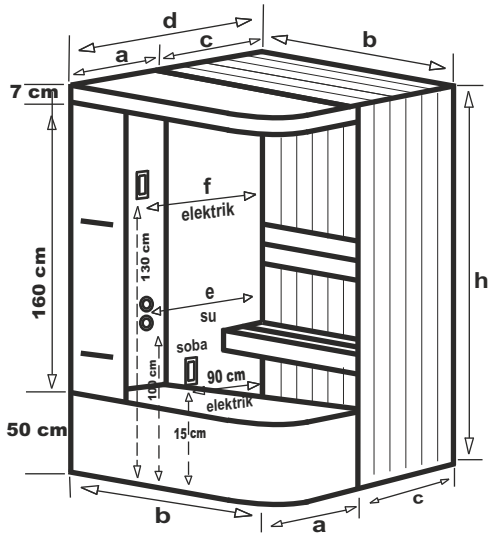

# *Showers*<sup>®</sup>

*Banyonuzun incisi...*

**2019**  
**TEKNİK ÇİZİMLER**  
TECHNICAL DRAWING

OVAL KÜVET VE MİNİ KÜVET ÜZERİ SAUNA COMPACT SİSTEMLER										
ÜRÜN KODU PRODUCT CODE	ÖLÇÜ SIZE	ADI NAME	h	a	b	c	d	e	f	g
SW-3001	110*230	MİNİ HOTROOM	212	110	110	120	230	150	200	45
SW-3002	120*240	MİNİ HOTROOM	212	120	120	120	240	155	210	45
SW-3003	130*250	MİNİ HOTROOM	212	130	130	120	250	160	220	45
ÜRÜN KODU PRODUCT CODE	ÖLÇÜ SIZE	ADI NAME	h	a	b	c	d	e	f	g
SW-3031	110*230	HOTROOM	222	110	110	120	230	150	200	55
SW-3032	120*240	HOTROOM	222	120	120	120	240	155	210	55
SW-3033	130*250	HOTROOM	222	130	130	120	250	160	220	55
SW-3034	140*260	HOTROOM	222	140	140	120	260	165	230	55
SW-3035	150*270	HOTROOM	222	150	150	120	270	170	240	55