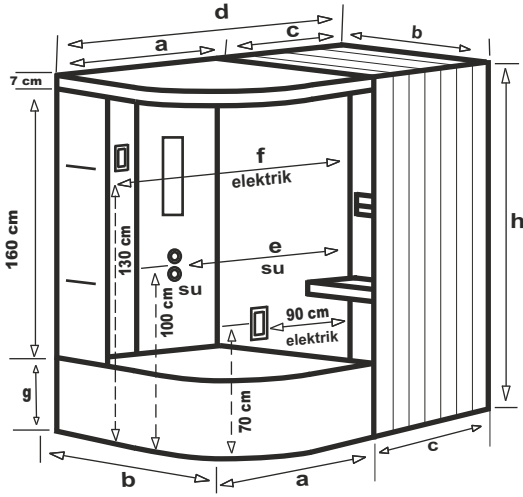

# *Showers*<sup>®</sup>

*Banyonuzun incisi...*

**2019**  
**TEKNİK ÇİZİMLER**  
TECHNICAL DRAWING

OVAL KÜVET VE MİNİ KÜVET ÜZERİ SAUNA COMPACT SİSTEMLER										
ÜRÜN KODU PRODUCT CODE	ÖLÇÜ SIZE	ADI NAME	h	a	b	c	d	e	f	g
SW-3001	110*230	MİNİ HOTROOM	212	110	110	120	230	150	200	45
SW-3002	120*240	MİNİ HOTROOM	212	120	120	120	240	155	210	45
SW-3003	130*250	MİNİ HOTROOM	212	130	130	120	250	160	220	45
ÜRÜN KODU PRODUCT CODE	ÖLÇÜ SIZE	ADI NAME	h	a	b	c	d	e	f	g
SW-3031	110*230	HOTROOM	222	110	110	120	230	150	200	55
SW-3032	120*240	HOTROOM	222	120	120	120	240	155	210	55
SW-3033	130*250	HOTROOM	222	130	130	120	250	160	220	55
SW-3034	140*260	HOTROOM	222	140	140	120	260	165	230	55
SW-3035	150*270	HOTROOM	222	150	150	120	270	170	240	55