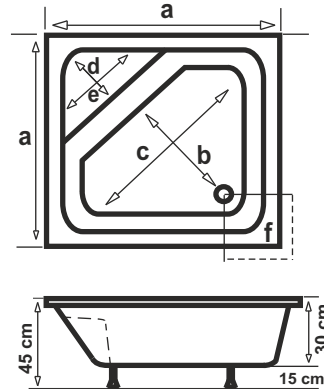

OVAL KÜVET VE MİNİ KÜVETLER										
ÜRÜN KODU PRODUCT CODE	ÖLÇÜ SIZE	ADI NAME	h	a	b	c	d	e	f	g
SW-6008	80*80	CELLESSE	45	80	30	70	28	28	35	30
SW-6010	90*90	CELLESSE	45	90	34	80	28	30	38	30
SW-6012	100*100	CELLESSE	45	100	45	90	28	32	40	30
SW-6014	110*110	CELLESSE	45	110	58	93	28	25	50	30
SW-6016	120*120	CELLESSE	45	120	68	98	28	25	52	30
SW-6018	130*130	CELLESSE	45	130	61	113	28	27	60	30
SW-6041	110*110	FLIBOSS	55	110	55	90	25	25	50	38
SW-6043	120*120	FLIBOSS	55	120	65	95	25	25	52	38
SW-6045	130*130	FLIBOSS	55	130	58	110	25	27	52	38
SW-6047	140*140	FLIBOSS	55	140	70	104	25	28	60	38
SW-6049	150*150	FLIBOSS	55	150	75	113	25	30	70	38

KARE MİNİ KÜVETLER								
ÜRÜN KODU PRODUCT CODE	ÖLÇÜ SIZE	ADI NAME	a	b	c	d	e	f
SW-6078	90*90	MİNA	90	50	80	27	46	25
SW-6080	100*100	MİNA	100	60	90	28	50	25