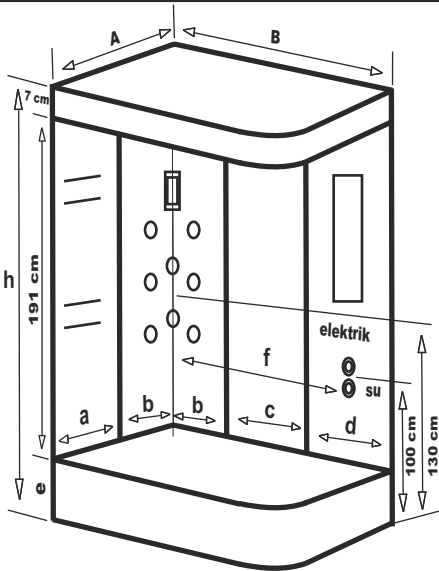

ÜRÜN KODU PRODUCT CODE	ÖLÇÜ SIZE	ADI NAME	A	B	h	a	b	c	d	e	f
SW-2280	70*100	RAİN	70	100	216	20	50		50	20	75
SW-2281	70*110	RAİN	70	110	216	20	50		60	20	80
SW-2282	70*120	RAİN	70	120	216	20	50		70	20	85
SW-2283	70*130	RAİN	70	130	216	20	50		80	20	90
SW-2319	80*90	RAİN	80	90	218	30	50		40	20	60
SW-2320	80*100	RAİN	80	100	218	30	50		50	20	65
SW-2321	80*110	RAİN	80	110	218	30	50		60	20	70
SW-2322	80*120	RAİN	80	120	218	30	50		70	20	75
SW-2323	80*130	RAİN	80	130	218	30	50		80	20	80
SW-2324	80*140	RAİN	80	140	218	30	50		90	20	85
SW-2325	80*150	RAİN	80	150	218	30	50	50	50	20	90
SW-2326	80*160	RAİN	80	160	218	30	50	55	55	20	95
SW-2340	90*100	RAİN	90	100	218	40	50		50	20	75
SW-2341	90*110	RAİN	90	110	218	40	50		60	20	80
SW-2342	90*120	RAİN	90	120	218	40	50		70	20	85
SW-2343	90*130	RAİN	90	130	218	40	50		80	20	90
SW-2344	90*140	RAİN	90	140	218	40	50		90	20	95
SW-2345	90*150	RAİN	90	150	218	40	50		100	20	100
SW-2346	90*160	RAİN	90	160	218	40	50		110	20	110
SW-2362	100*120	RAİN	100	120	218	50	50		70	20	85
SW-2363	100*130	RAİN	100	130	218	50	50		80	20	90
SW-2364	100*140	RAİN	100	140	218	50	50		90	20	95