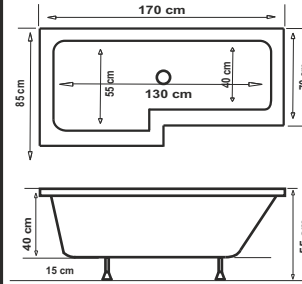

SW-5550
70 X 85 X 170 LOLA
OTURMASIZ