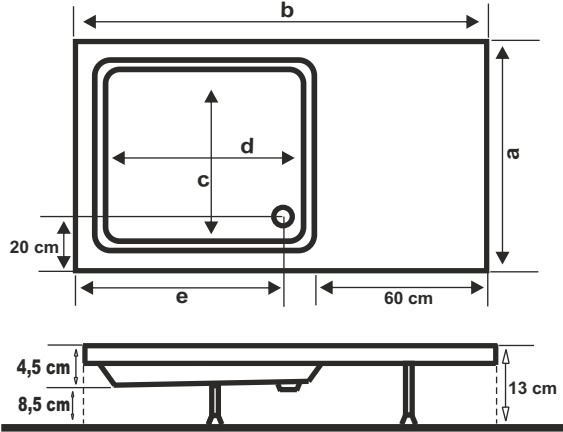

ÖZEL KESİM DUŞ TEKNELERİ

ÜRÜN KODU PRODUCT TYPE	ÖLÇÜ SIZE	ADI NAME	h	a	b	c	d	e
SW - 9928	70 X 140	BEAM	20	70	140	50	65	69
SW - 9929	70 X 190	BEAM	20	70	190	50	115	119
SW - 9930	80 X 140	BEAM	20	80	140	60	65	69
SW - 9931	80 X 190	BEAM	20	80	190	60	115	119
SW - 9932	90 X 140	BEAM	20	90	140	70	65	69
SW - 9933	90 X 190	BEAM	20	90	190	70	115	119

ÖZEL KESİM MONOBLOK DUŞ TEKNELERİ

ÜRÜN KODU PRODUCT TYPE	ÖLÇÜ SIZE	ADI NAME	h	a	b	c	d	e
SW - 9938	70 X 140	JAVA	13	70	140	50	65	69
SW - 9939	70 X 190	JAVA	13	70	190	50	115	119
SW - 9940	80 X 140	JAVA	13	80	140	60	65	69
SW - 9941	80 X 190	JAVA	13	80	190	60	115	119
SW - 9942	90 X 140	JAVA	13	90	140	70	65	69
SW - 9943	90 X 190	JAVA	13	90	190	70	115	119