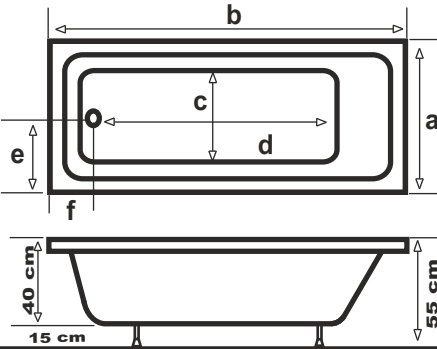

DÜZ KÜVETLER

ÜRÜN KODU PRODUCT CODE	ÖLÇÜ SIZE	ADI NAME	a	b	c	d	e	f
SW-7216	90*160	ARTMİNA WIDE	90	160	65	105	45	20
SW-7217	90*170	ARTMİNA WIDE	90	170	65	115	45	20
SW-7218	90*180	ARTMİNA WIDE	90	180	65	125	45	20
SW-7219	90*190	ARTMİNA WIDE	90	190	65	135	45	20
SW-7220	90*200	ARTMİNA WIDE	90	200	65	145	45	20

DÜZ OTURMALI KÜVETLER