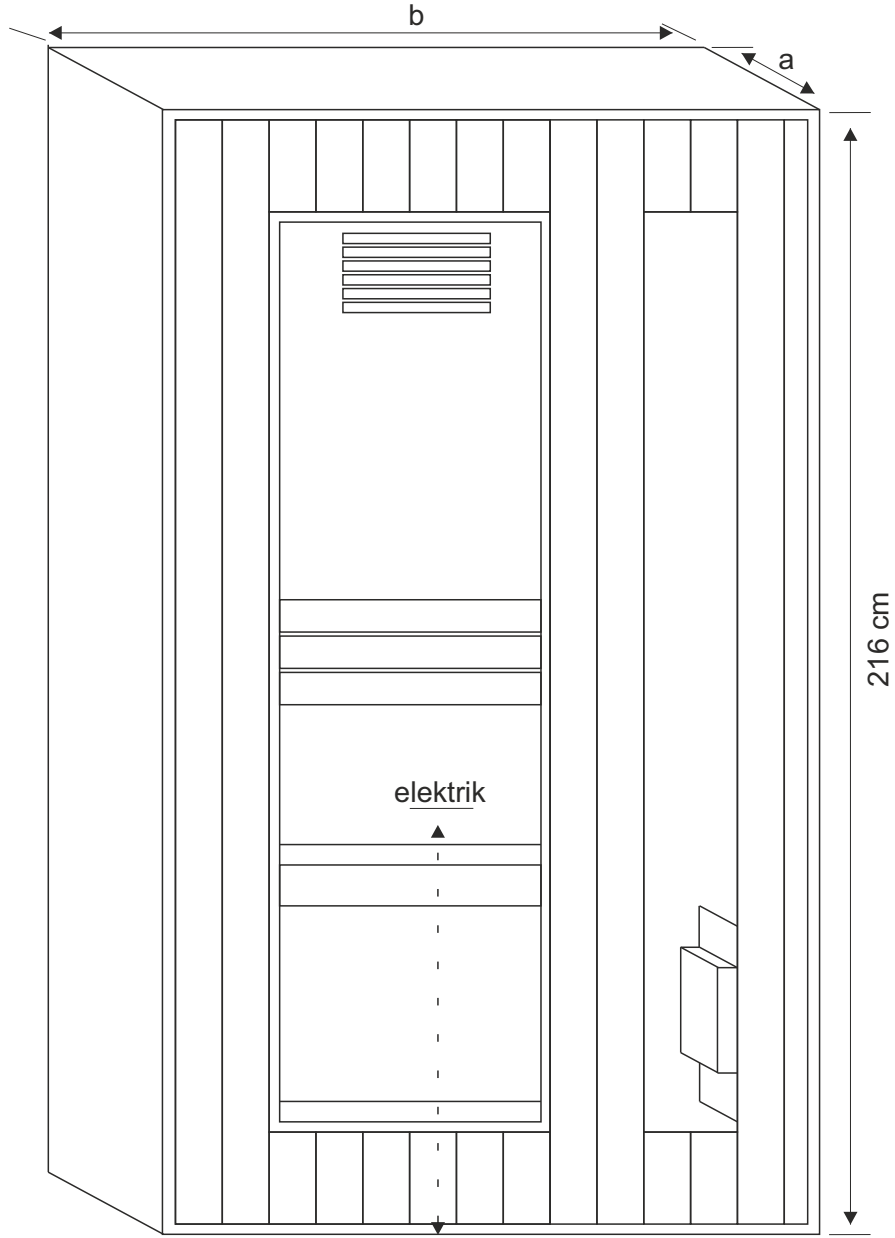

SAUNA SİSTEMLER

ÜRÜN KODU PRODUCT CODE	ÖLÇÜ SIZE	ADI NAME	a	b	elektrik
SW 4574	100 X 140	SEDNA	100	140	105
SW 4575	100 X 150	SEDNA	100	150	105
SW 4576	100 X 160	SEDNA	100	160	105
SW 4577	100 X 170	SEDNA	100	170	105
SW 4578	100 X 180	SEDNA	100	180	105
SW 4579	100 X 190	SEDNA	100	190	105