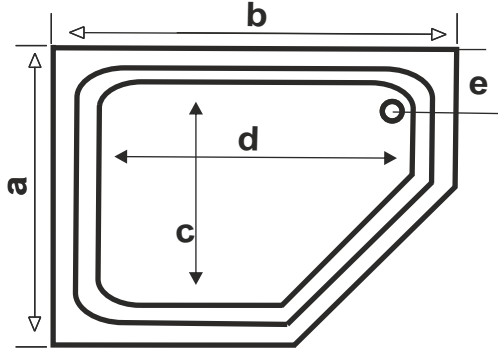

BEŞGEN SAĞ - SOL DUŞ TEKNELERİ

ÜRÜN KODU PRODUCT CODE	ÖLÇÜ SIZE	ADI NAME	h	a	b	c	d	e
SW-9900	90*120	EDGE	20	90	120	70	100	18
SW-9901	90*130	EDGE	20	90	130	70	110	18
SW-9902	90*140	EDGE	20	90	140	70	120	18