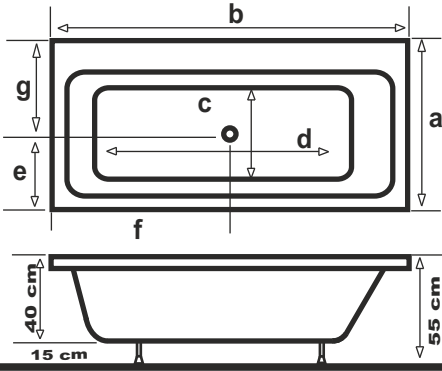

DÜZ KÜVETLER									
ÜRÜN KODU PRODUCT CODE	ÖLÇÜ SIZE	ADI NAME	a	b	c	d	e	f	g
SW-7319	100*190	ADRAGOS	100	190	65	135	45	95	65
SW-7320	100*200	ADRAGOS	100	200	65	145	45	100	65