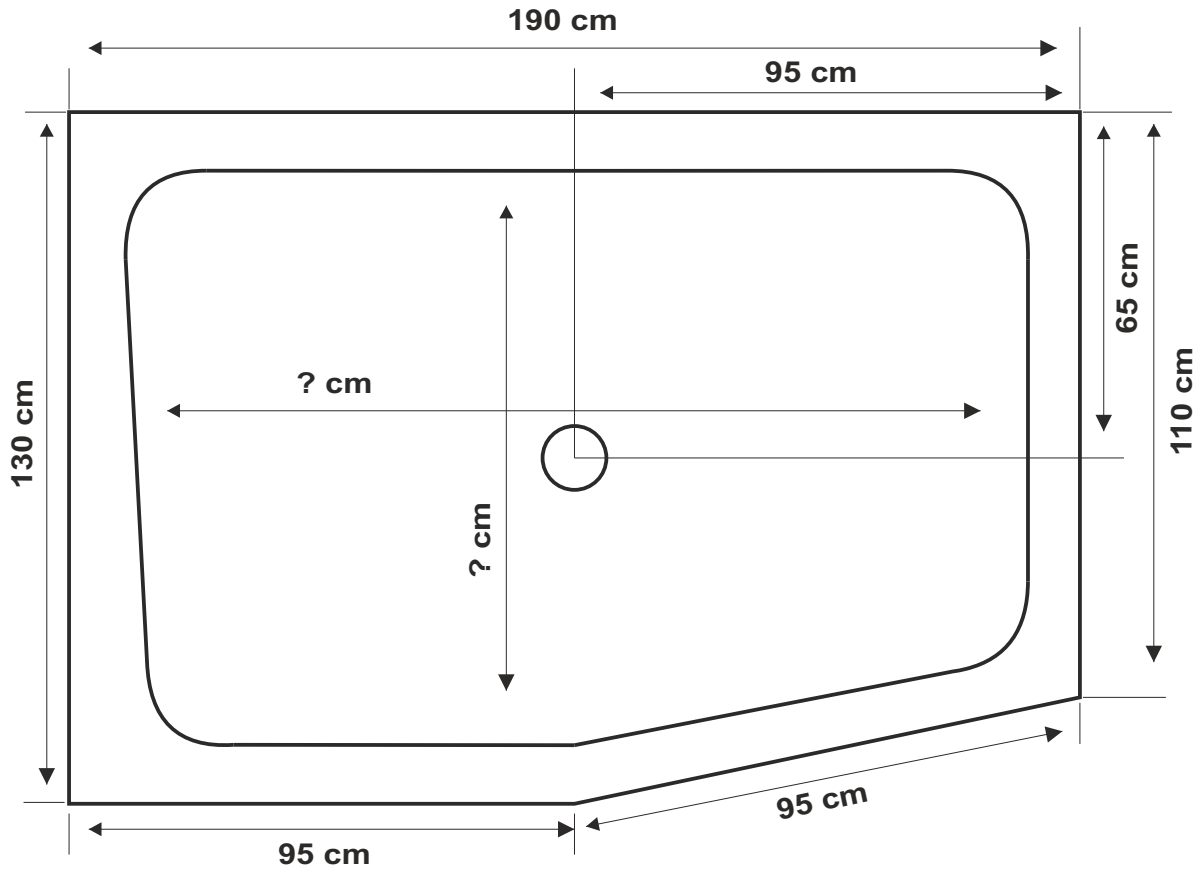

SW 5711
110 X 130 x 190 PENTA MEGA