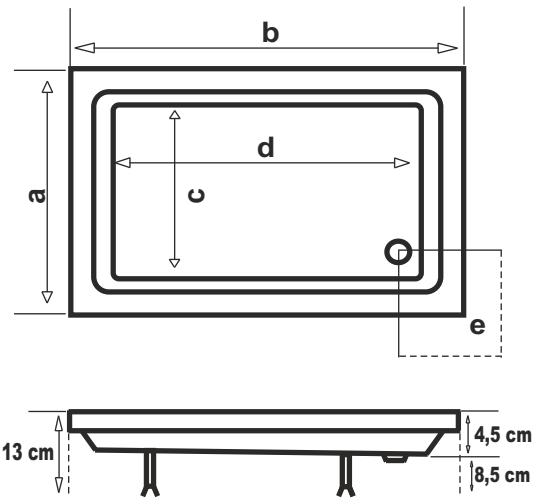

DİKDÖRTGEN MONOBLOK DUŞ TEKNELERİ

ÜRÜN KODU PRODUCT CODE	ÖLÇÜ SIZE	ADI NAME	h	a	b	c	d	e
SW-8788	70*80	RIVA	13	70	80	48	58	16
SW-8789	70*90	RIVA	13	70	90	48	68	16
SW-8790	70*100	RIVA	13	70	100	48	78	16
SW-8791	70*110	RIVA	13	70	110	48	88	16
SW-8792	70*120	RIVA	13	70	120	48	98	16
SW-8793	70*130	RIVA	13	70	130	48	108	16
SW-8794	70*140	RIVA	13	70	140	48	118	16
SW-8795	70*150	RIVA	13	70	150	48	128	16
SW-8796	70*160	RIVA	13	70	160	48	138	16
SW-8797	70*170	RIVA	13	70	170	48	148	16
SW-8798	70*180	RIVA	13	70	180	48	158	16