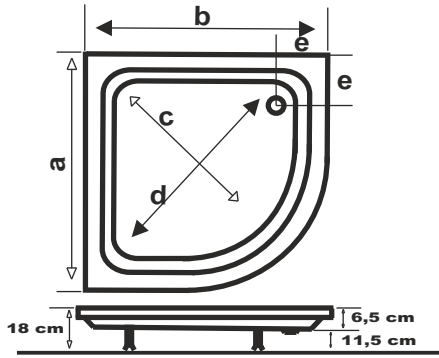

OVAL DUŞ TEKNELERİ									
ÜRÜN KODU PRODUCT CODE	ÖLÇÜ SIZE	ADI NAME	h	a	b	c	d	e	
SW-8008	85*85	VIOLET	18	85	85	70	85	18	
SW-8009	90*90	VIOLET	18	90	90	70	88	16	
SW-8010	95*95	VIOLET	18	95	95	82	100	18	

OVAL MONOBLOK DUŞ TEKNELERİ

ÜRÜN KODU PRODUCT CODE	ÖLÇÜ SIZE	ADI NAME	h	a	b	c	d	e
SW-8045	70*70	BAFFY	13	70	70	55	67	18
SW-8046	75*75	BAFFY	13	75	75	62	72	18
SW-8047	80*80	BAFFY	13	80	80	67	80	18
SW-8051	100*100	BAFFY	13	100	100	90	107	18
SW-8053	110*110	BAFFY	13	110	110	110	122	18
SW-8055	120*120	BAFFY	13	120	120	109	132	18
SW-8057	130*130	BAFFY	13	130	130	115	145	18