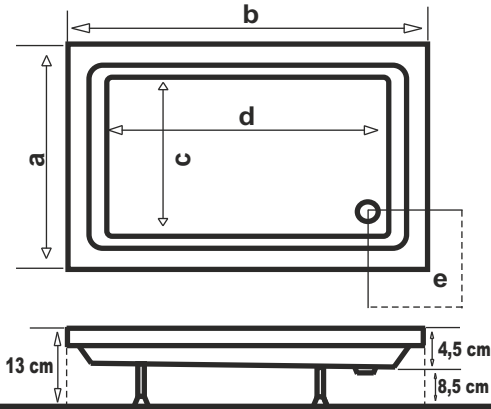

DİK DÖRTGEN MONOBLOK DUŞ TEKNELERİ

ÜRÜN KODU PRODUCT CODE	ÖLÇÜ SIZE	ADI NAME	h	a	b	c	d	e
SW-9390	90*100	BERING	12	90	100	68	78	16
SW-9391	90*110	BERING	12	90	110	68	88	16
SW-9392	90*120	BERING	12	90	120	68	98	16
SW-9393	90*130	BERING	12	90	130	68	108	16
SW-9394	90*140	BERING	12	90	140	68	118	16
SW-9395	90*150	BERING	12	90	150	68	128	16
SW-9396	90*160	BERING	12	90	160	68	138	16
SW-9397	90*170	BERING	12	90	170	68	148	16
SW-9398	90*180	BERING	12	90	180	68	158	16
SW-9399	90*190	BERING	12	90	190	68	168	16