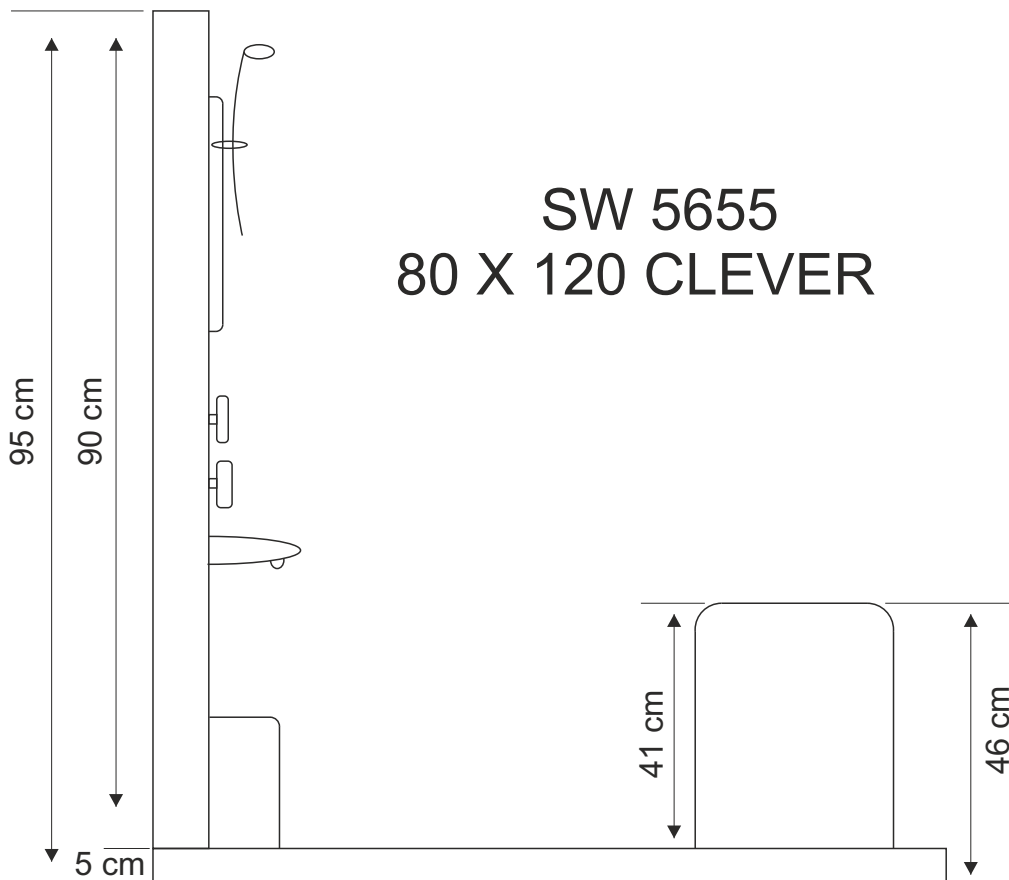

SW 5655
80 X 120 CLEVER