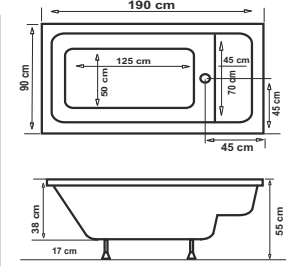

### DRAGON ÖZEL OTURMALI KÜVET

ÜRÜN KODU PRODUCT CODE	ÖLÇÜ SIZE	ADI NAME	a	b	c	d	e	f	g	h
SW 5161	120 X 190	DRAGON	120	190	95	135	60	95	35	60
SW 5163	120 X 200	DRAGON	120	200	95	135	60	100	35	60
SW 5165	130 X 190	DRAGON	130	190	95	135	65	95	35	60
SW 5167	130 X 200	DRAGON	130	200	95	135	65	100	35	60
SW 5170	140 X 190	DRAGON	140	190	115	135	70	95	35	60
SW 5172	140 X 200	DRAGON	140	200	115	135	70	100	35	60
SW 5200	150 X 190	DRAGON	150	190	125	135	75	95	35	60
SW 5202	150 X 200	DRAGON	150	200	125	135	75	100	35	60
SW 5204	160 X 190	DRAGON	160	190	125	135	80	95	35	60
SW 5206	160 X 200	DRAGON	160	200	125	135	80	100	35	60

SW-5218  
75\*180 OMEGA

SW-2001  
80\*180 ELİPTİKA

SW-5259  
90\*190 POLETİ

SW-5279  
90\*190 PREMIUM

SW-5280  
90\*200 PREMIUM

SW-5307  
120\*170 PECEFUL  
170 cm

SW-5328  
120\*180 SEAGIRL

SW-5353  
120\*230 POLETERIA

SW-5378  
80\*105\*180 LOBSTER

SW-5400 = 120\*120 BUTTERFLY

SW-5420  
180 x 220 OPTİMUM ( DÜZ )  
220 cm

SW-5440  
180 x 220 OPTİMUM ( DÜZ OTURMALI )  
220 cm

SW-5460  
180 x 220 OPTİMUM ( KÖŞE OTURMALI )  
220 cm