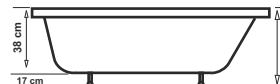

DÜZ OTURMALI MİNİ KÜVETLER										
ÜRÜN KODU PRODUCT CODE	ÖLÇÜ SIZE	ADI NAME	a	b	c	d	e	f	g	i
SW-6951	80*110	ILENA	80	110	48	45	40	20	30	60
SW-6952	80*120	ILENA	80	120	48	55	40	20	30	60
SW-6953	80*130	ILENA	80	130	48	65	40	20	30	60
SW-6954	80*140	ILENA	80	140	48	75	40	20	30	60

DÜZ MİNİ KÜVETLER								
ÜRÜN KODU PRODUCT CODE	ÖLÇÜ SIZE	ADI NAME	a	b	c	d	e	f
SW-6975	80*150	FRİLA	80	150	55	95	40	20
SW-6976	80*160	FRİLA	80	160	55	105	40	20
SW-6977	80*170	FRİLA	80	170	55	115	40	20
SW-6978	80*180	FRİLA	80	180	55	125	40	20
SW-6979	80*190	FRİLA	80	190	55	135	40	20
SW-6980	80*200	FRİLA	80	200	55	145	40	20

DÜZ MİNİ OTURMALI KÜVETLER										
ÜRÜN KODU PRODUCT CODE	ÖLÇÜ SIZE	ADI NAME	a	b	c	d	e	f	g	i
SW-6995	80*150	VESTA	80	150	55	65	40	20	30	60
SW-6996	80*160	VESTA	80	160	55	75	40	20	30	60
SW-6997	80*170	VESTA	80	170	55	85	40	20	30	60
SW-6998	80*180	VESTA	80	180	55	95	40	20	30	60
SW-6999	80*190	VESTA	80	190	55	105	40	20	30	60
SW-7000	80*200	VESTA	80	200	55	115	40	20	40	60

DÜZ KÜVETLER								
ÜRÜN KODU PRODUCT CODE	ÖLÇÜ SIZE	ADI NAME	a	b	c	d	e	f
SW-40800	80*150	ARTMİNA	80	150	53	95	40	20
SW-40801	80*160	ARTMİNA	80	160	53	105	40	20
SW-40802	80*170	ARTMİNA	80	170	53	115	40	20
SW-40803	80*180	ARTMİNA	80	180	53	125	40	20
SW-40804	80*190	ARTMİNA	80	190	53	135	40	20
SW-40804	80*200	ARTMİNA	80	200	53	145	40	20

SW-7036
80*160 VALENCIA