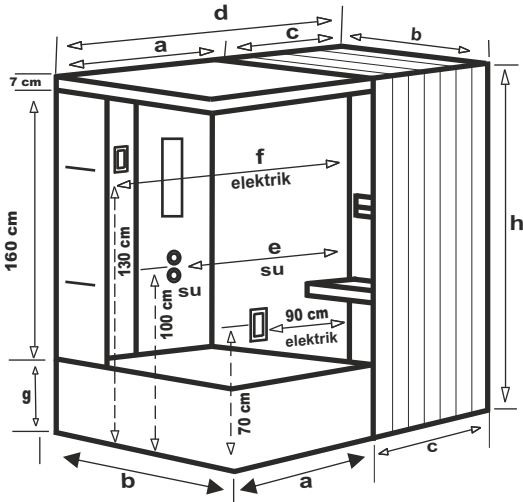

DÜZ KÜVET ÜZERİ SAUNA COMPACT SİSTEMLER										
ÜRÜN KODU PRODUCT CODE	ÖLÇÜ SIZE	ADI NAME	h	a	b	c	d	e	f	g
SW-3664	140 X 180	HADES	222	70	140	110	180	130	130	55
SW-3665	150 X 180	HADES	222	70	150	110	180	130	130	55
SW-3666	160 X 180	HADES	222	70	160	110	180	130	130	55
SW-3667	170 X 180	HADES	222	70	170	110	180	130	130	55
SW-3668	180 X 180	HADES	222	70	180	110	180	130	130	55
SW-3675	150 X 190	HADES	222	80	150	110	190	130	130	55
SW-3676	160 X 190	HADES	222	80	160	110	190	130	130	55
SW-3677	170 X 190	HADES	222	80	170	110	190	130	130	55
SW-3678	180 X 190	HADES	222	80	180	110	190	130	130	55
SW-3679	190 X 190	HADES	222	80	190	110	190	130	130	55
SW-3685	150 X 200	HADES	222	90	150	110	200	130	130	55
SW-3686	160 X 200	HADES	222	90	160	110	200	130	130	55
SW-3687	170 X 200	HADES	222	90	170	110	200	130	130	55
SW-3688	180 X 200	HADES	222	90	180	110	200	130	130	55
SW-3689	190 X 200	HADES	222	90	190	110	200	130	130	55
SW-3690	200 X 200	HADES	222	90	200	110	200	130	130	55

SAUNA SOBASI ELEKTİRİK BAĞLANTISINDA :
Trifaze bağlantı için 5*4 N.Y.M kablo kullanılmalıdır.
Monofaze bağlantı için 3*4 N.Y.M kablo kullanılmalıdır.

COMPACT ELEKTRONİK SİSTEM VE AYDINLATMA BAĞLANTISINDA:
Monofaze 3*2,5 N.Y.M kablo kullanılmalıdır.