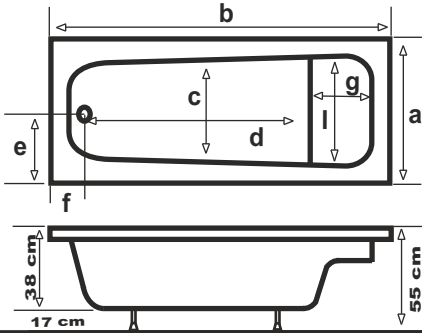

ÜRÜN KODU PRODUCT CODE	ÖLÇÜ SIZE	ADI NAME	a	b	c	d	e	f	g	i
SW-6895	75*150	THALESTRİS	75	150	40	85	37,5	20	30	55
SW-6896	75*160	THALESTRİS	75	160	40	95	37,5	20	30	55
SW-6897	75*170	THALESTRİS	75	170	40	105	37,5	20	30	55
SW-6898	75*180	THALESTRİS	75	180	40	115	37,3	20	30	55