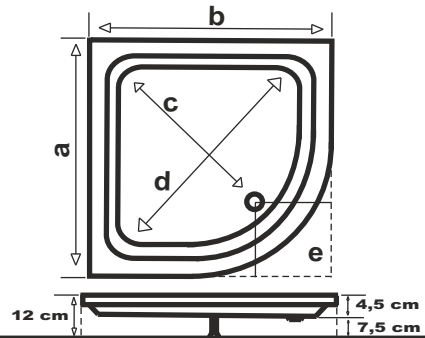

OVAL MONOBLOK DUŞ TEKNELERİ									
ÜRÜN KODU PRODUCT CODE	ÖLÇÜ SIZE	ADI NAME	h	a	b	c	d	e	
SW-8048	85*85	BAFFY	13	85	85	72	87	18	
SW-8049	90*90	BAFFY	13	90	90	75	93	18	
SW-8050	95*95	BAFFY	13	95	95	84	102	18