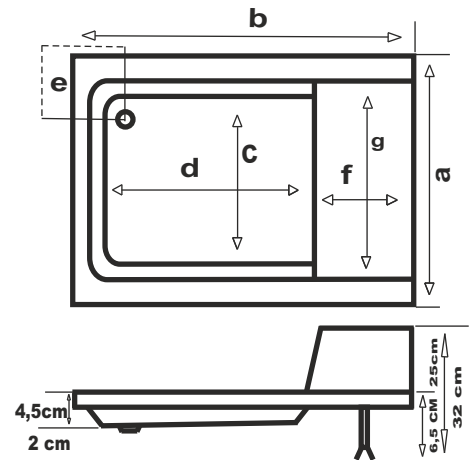

DİK DÖRTGEN OTURLI FLAT DUŞ TEKNELERİ

ÜRÜN KODU PRODUCT CODE	ÖLÇÜ SIZE	ADI NAME	h	a	b	c	d	e	f	g
SW-9450	90*100	PANDORA	6.5-32	90	100	70	60	20	30	70
SW-9451	90*110	PANDORA	6.5-32	90	110	70	70	20	30	70
SW-9452	90*120	PANDORA	6.5-32	90	120	70	80	20	30	70
SW-9453	90*130	PANDORA	6.5-32	90	130	70	90	20	30	70
SW-9454	90*140	PANDORA	6.5-32	90	140	70	100	20	30	70
SW-9455	90*150	PANDORA	6.5-32	90	150	70	110	20	30	70
SW-9456	90*160	PANDORA	6.5-32	90	160	70	120	20	30	70