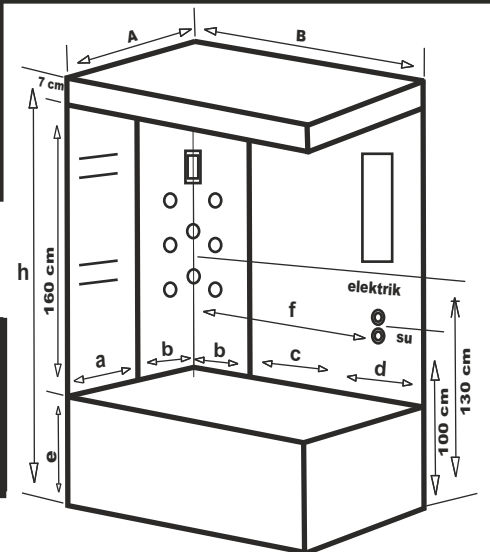

ASİMETRİK KÜVET VE MİNİ ASİMETRİK KÜVET ÜZERİ COMPACT SİSTEMLER

SW-1090	80*100	ELENOR	80	100	212	30	50	50	45	75	
SW-1091	80*110	ELENOR	80	110	212	30	50	60	45	80	
SW-1092	80*120	ELENOR	80	120	212	30	50	70	45	85	
SW-1093	80*130	ELENOR	80	130	212	30	50	80	45	90	
SW-1170	90*100	ELENOR	90	100	212	40	50	50	45	75	
SW-1171	90*110	ELENOR	90	110	212	40	50	60	45	80	
SW-1172	90*120	ELENOR	90	120	212	40	50	70	45	85	
SW-1173	90*130	ELENOR	90	130	212	40	50	80	45	90	
SW-1174	90*140	ELENOR	90	140	212	40	50	90	45	95	
SW-1175	90*150	ELENOR	90	150	212	40	50	100	45	100	
SW-1176	90*160	ELENOR	90	160	212	40	50	110	45	105	
ÜRÜN KODU PRODUCT CODE	ÖLÇÜ SIZE	ADI NAME	A	B	h	a	b	c	d	e	f
SW-1074	75*140	DINA	75	140	217	25	50	80	50	100	
SW-1075	75*150	DINA	75	150	217	25	50	90	50	105	
SW-1076	75*160	DINA	75	160	217	25	50	50	50	110	
SW-1077	75*170	DINA	75	170	217	25	50	55	55	115	
SW-1194	90*140	DINA	90	140	222	40	50	90	45	55	
SW-1195	90*150	DINA	90	150	222	40	50	100	45	100	
SW-1196	90*160	DINA	90	160	222	40	50	110	45	105	
SW-1274	100*140	DINA	100	140	217	40	60	80	50	100	
SW-1275	100*150	DINA	100	150	217	40	60	90	50	105	
SW-1276	100*160	DINA	100	160	217	40	60	50	50	110	
SW-1277	100*170	DINA	100	170	217	40	60	55	55	115