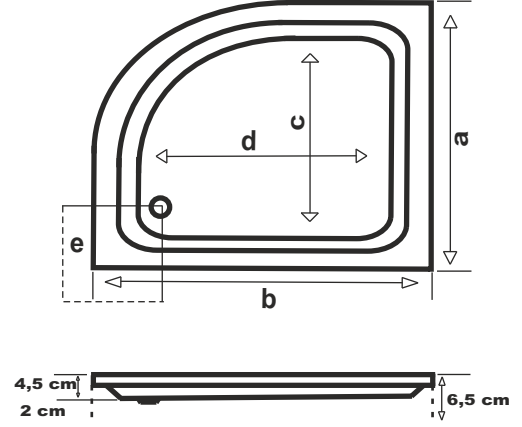

ÜRÜN KODU PRODUCT TYPE	ÖLÇÜ SIZE	ADI NAME	a	b	c	d	e
SW - 8200	70 x 100	ALLISON	70	100	48	78	16
SW - 8201	70 x 110	ALLISON	70	110	48	88	16
SW - 8202	70 x 120	ALLISON	70	120	48	98	16
SW - 8203	70 x 130	ALLISON	70	130	48	108	16
SW - 8329	80 x 90	PANTEON - I -	80	90	58	68	16
SW - 8330	80 x 100	PANTEON - I -	80	100	58	78	16
SW - 8331	80 x 110	PANTEON - I -	80	110	58	88	16
SW - 8332	80 x 120	PANTEON - I -	80	120	58	98	16
SW - 8333	80 x 130	PANTEON - I -	80	130	58	108	16
SW - 8334	80 x 140	PANTEON - I -	80	140	58	118	16
SW - 8335	80 x 150	PANTEON - I -	80	150	58	128	16
SW - 8336	80 x 160	PANTEON - I -	80	160	58	138	16
SW - 8460	90 x 100	PANTEON - II -	90	100	68	78	16
SW - 8461	90 x 110	PANTEON - II -	90	110	68	88	16
SW - 8462	90 x 120	PANTEON - II -	90	120	68	98	16
SW - 8463	90 x 130	PANTEON - II -	90	130	68	108	16
SW - 8464	90 x 140	PANTEON - II -	90	140	68	118	16
SW - 8465	90 x 150	PANTEON - II -	90	150	68	128	16
SW - 8466	90 x 160	PANTEON - II -	90	160	68	138	16
SW - 8472	100 x 120	NANCY	100	120	78	98	16
SW - 8473	100 x 130	NANCY	100	130	78	108	16
SW - 8474	100 x 140	NANCY	100	140	78	118	16