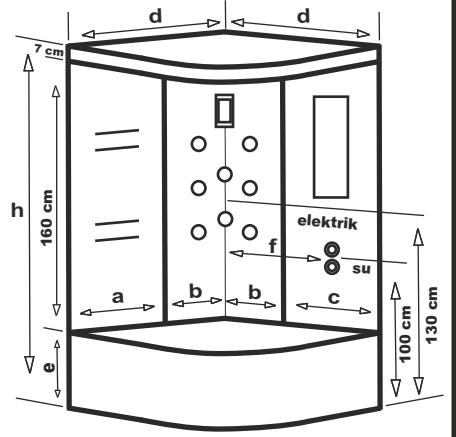

ÖVAL KÜVET VE MİNİ ÖVAL KÜVET ÜZERİ COMPACT SİSTEMLER

ÜRÜN KODU PRODUCT CODE	ÖLÇÜ SIZE	ADI NAME	h	a	b	c	d	e	f
SW-1008	80*80	MİNİ ELEGANT	212	30	50	30	80	45	65
SW-1009	90*90	MİNİ ELEGANT	212	40	50	40	90	45	70
SW-1010	100*100	MİNİ ELEGANT	212	50	50	50	100	45	75
SW-1011	110*110	MİNİ ELEGANT	212	60	50	60	110	45	80
SW-1012	120*120	MİNİ ELEGANT	212	70	50	70	120	45	85
SW-1013	130*130	MİNİ ELEGANT	212	80	50	80	130	45	90
SW-1021	110*110	ELEGANT	222	50	60	50	110	55	85
SW-1022	120*120	ELEGANT	222	60	60	60	120	55	90
SW-1023	130*130	ELEGANT	222	70	60	70	130	55	95
SW-1024	140*140	ELEGANT	222	80	60	80	140	55	100
SW-1025	150*150	ELEGANT	222	90	60	90	150	55	105