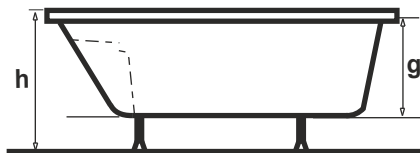

ASİMETRİK OVAL MİNİ KÜVETLER

ÜRÜN KODU PRODUCT CODE	ÖLÇÜ SIZE	ADI NAME	a	b	c	d	e
SW-6454	90*140	AKER	90	140	60	95	30
SW-6455	90*150	AKER	90	150	60	105	30
SW-6456	90*160	AKER	90	160	60	115	30