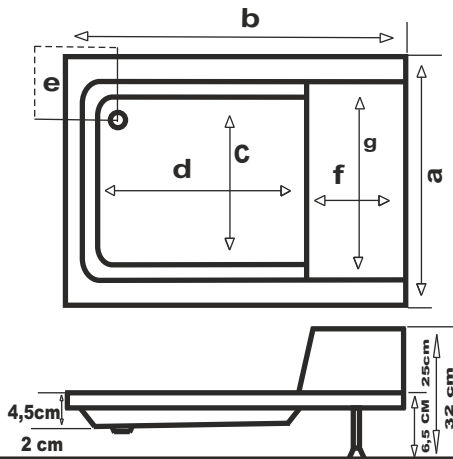

DİK DÖRTGEN OTURLI MONOBLOK DUŞ TEKNELERİ

ÜRÜN KODU PRODUCT CODE	ÖLÇÜ SIZE	ADI NAME	h	a	b	c	d	e	f	g
SW-8810	70*100	BIANNA	13-38	70	100	50	60	20	30	50
SW-8811	70*110	BIANNA	13-38	70	110	50	70	20	30	50
SW-8812	70*120	BIANNA	13-38	70	120	50	80	20	30	50
SW-8813	70*130	BIANNA	13-38	70	130	50	90	20	30	50
SW-8814	70*140	BIANNA	13-38	70	140	50	100	20	30	50
SW-8815	70*150	BIANNA	13-38	70	150	50	110	20	30	50
SW-8816	70*160	BIANNA	13-38	70	160	50	120	20	30	50