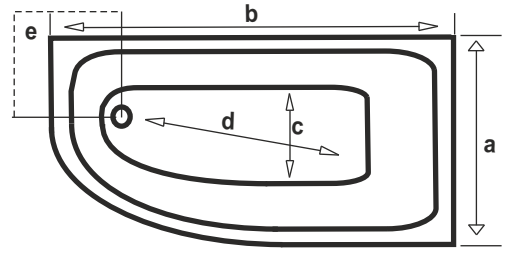

### ÇEKMECELİ BEŞGEN DUŞ TEKNELERİ

ÜRÜN KODU PRODUCT TYPE	ÖLÇÜ SIZE	ADI NAME	a	b	c	d	e	f
SW - 5633	90 X 130	DRAWER	90	130	72	72	18	39
SW - 5634	90 X 140	DRAWER	90	140	72	82	18	39

OVAL KÜVET VE MİNİ KÜVETLER										
ÜRÜN KODU PRODUCT CODE	ÖLÇÜ SIZE	ADI NAME	h	a	b	c	d	e	f	g
SW-6008	80*80	CELLESSE	45	80	30	70	28	28	35	30
SW-6010	90*90	CELLESSE	45	90	34	80	28	30	38	30
SW-6012	100*100	CELLESSE	45	100	45	90	28	32	40	30
SW-6014	110*110	CELLESSE	45	110	58	93	28	25	50	30
SW-6016	120*120	CELLESSE	45	120	68	98	28	25	52	30
SW-6018	130*130	CELLESSE	45	130	61	113	28	27	60	30
SW-6041	110*110	FLIBOSS	55	110	55	90	25	25	50	38
SW-6043	120*120	FLIBOSS	55	120	65	95	25	25	52	38
SW-6045	130*130	FLIBOSS	55	130	58	110	25	27	52	38
SW-6047	140*140	FLIBOSS	55	140	70	104	25	28	60	38
SW-6049	150*150	FLIBOSS	55	150	75	113	25	30	70	38

KARE MİNİ KÜVETLER								
ÜRÜN KODU PRODUCT CODE	ÖLÇÜ SIZE	ADI NAME	a	b	c	d	e	f
SW-6078	90*90	MİNA	90	50	80	27	46	25
SW-6080	100*100	MİNA	100	60	90	28	50	25

ASİMETRİK OVAL KÜVETLER

ÜRÜN KODU PRODUCT CODE	ÖLÇÜ SIZE	ADI NAME	a	b	c	d	e
SW-6224	75*140	STANY	75	140	45	95	30
SW-6225	75*150	STANY	75	150	45	105	30
SW-6226	75*160	STANY	75	160	45	115	30
SW-6227	75*170	STANY	75	170	45	125	30