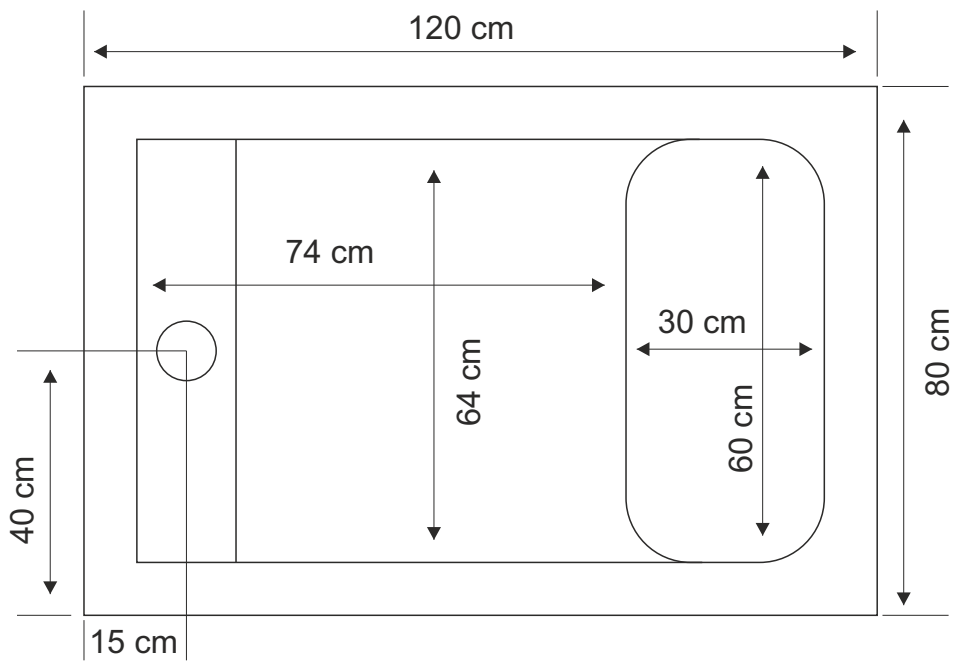

SW 5655
80 X 120 CLEVER