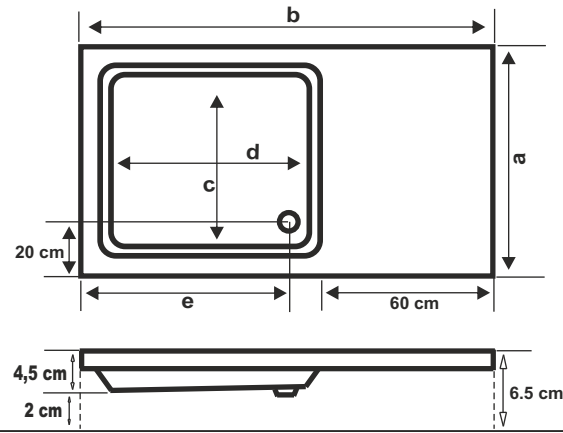

ÖZEL KESİM FLAT DUŞ TEKNELERİ

ÜRÜN KODU PRODUCT TYPE	ÖLÇÜ SIZE	ADI NAME	h	a	b	c	d	e
SW - 9948	70 X 140	TREE	7	70	140	50	65	69
SW - 9949	70 X 190	TREE	7	70	190	50	115	119
SW - 9950	80 X 140	TREE	7	80	140	60	65	69
SW - 9951	80 X 190	TREE	7	80	190	60	115	119
SW - 9952	90 X 140	TREE	7	90	140	70	65	69
SW - 9953	90 X 190	TREE	7	90	190	70	115	119