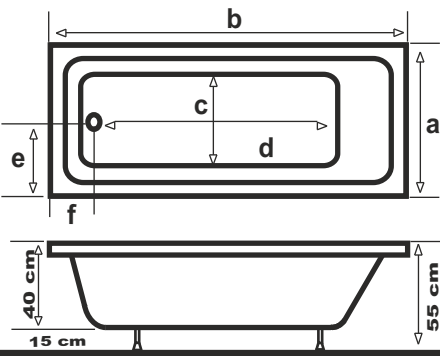

DÜZ KÜVETLER

ÜRÜN KODU PRODUCT CODE	ÖLÇÜ SIZE	ADI NAME	a	b	c	d	e	f
SW-6875	75*150	ARTMİNA NARROW	75	150	48	95	37,5	20
SW-6876	75*160	ARTMİNA NARROW	75	160	48	105	37,5	20
SW-6877	75*170	ARTMİNA NARROW	75	170	48	115	37,5	20
SW-6878	75*180	ARTMİNA NARROW	75	180	48	125	37,5	20

DÜZ OTURMALI KÜVETLER