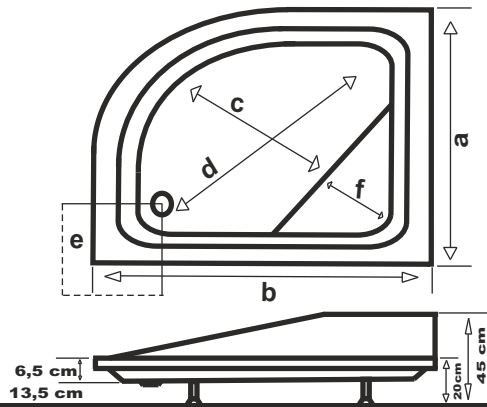

ASİMETRİK OVAL OTURMALI DUŞ TEKNELERİ

ÜRÜN KODU PRODUCT CODE	ÖLÇÜ SIZE	ADI NAME	h	a	b	c	d	e	f
SW-8590	80*100	BOLIVIA	20-45	80	100	55	85	20	28
SW-8591	80*110	BOLIVIA	20-45	80	110	55	95	20	28
SW-8592	80*120	BOLIVIA	20-45	80	120	55	105	20	28
SW-8670	90*100	PUNO	20-45	90	100	65	85	20	30
SW-8671	90*110	PUNO	20-45	90	110	65	95	20	30
SW-8672	90*120	PUNO	20-45	90	120	65	105	20	30
SW-8673	90*130	PUNO	20-45	90	130	65	115	20	30