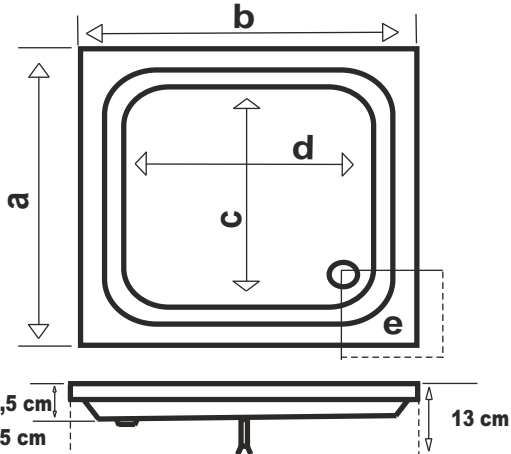

KARE DUŞ TEKNELERİ

ÜRÜN KODU PRODUCT CODE	ÖLÇÜ SIZE	ADI NAME	h	a	b	c	d	e
SW-8690	70*70	CARISMA	20	70	70	45	45	20
SW-8691	75*75	CARISMA	20	75	75	55	55	20
SW-8692	80*80	CARISMA	20	80	80	65	65	20
SW-8693	85*85	CARISMA	20	85	85	70	70	20
SW-8693	90*90	CARISMA	20	90	90	75	75	20
SW-8693	95*95	CARISMA	20	95	95	80	80	20
SW-20105	100*100	CARISMA	20	100	100	85	85	20
SW-20106	110*110	CARISMA	20	110	110	95	95	20