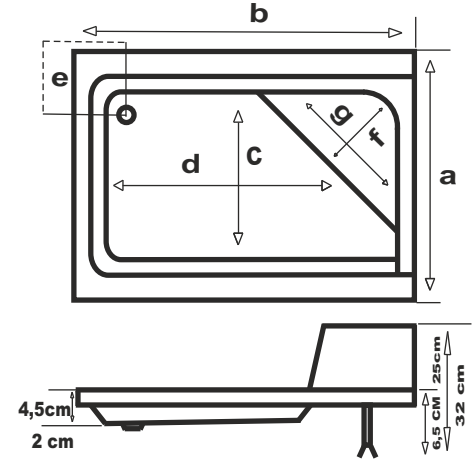

KÖŞE OTURMALI DİKDÖRTGEN DUŞ TEKNESİ

ÜRÜN KODU PRODUCT CODE	ÖLÇÜ SIZE	ADI NAME	h	a	b	c	d	e	f	g
SW-1002	80*120	CORNER	18	80	120	55	90	20	30	40
SW-1003	80*130	CORNER	18	80	130	55	100	20	30	40
SW-1004	80*140	CORNER	18	80	140	55	110	20	30	40
SW-1033	90*130	CORNER	18	90	130	65	100	20	30	40
SW-1034	90*140	CORNER	18	90	140	65	110	20	30	40
SW-1035	90*150	CORNER	18	90	150	65	120	20	30	40

SLİM FLAT KARE DUŞ TEKNELERİ

ÜRÜN KODU PRODUCT TYPE	ÖLÇÜ SIZE	ADI NAME	a	b	c	d	e	f
SW - 5660	90 x 90	SLIM	90	90	76	76	15	45
SW - 5661	100 x 100	SLIM	100	100	86	86	15	50