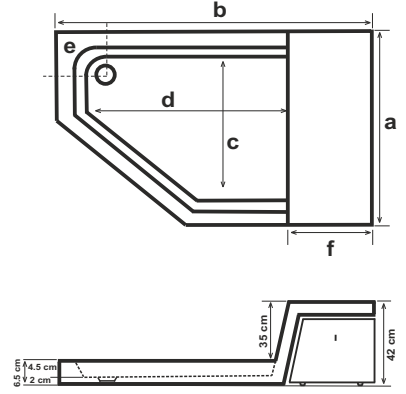

ÇEKMECELİ BEŞGEN FLAT DUŞ TEKNELERİ

ÜRÜN KODU PRODUCT TYPE	ÖLÇÜ SIZE	ADI NAME	a	b	c	d	e	f
SW - 5623	90 X 130	DRAWER	90	130	74	74	18	39
SW - 5624	90 X 140	DRAWER	90	140	74	84	18	39