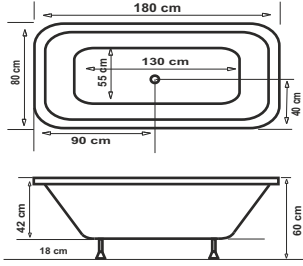

SW-2001
80*180 ELİPTİKA