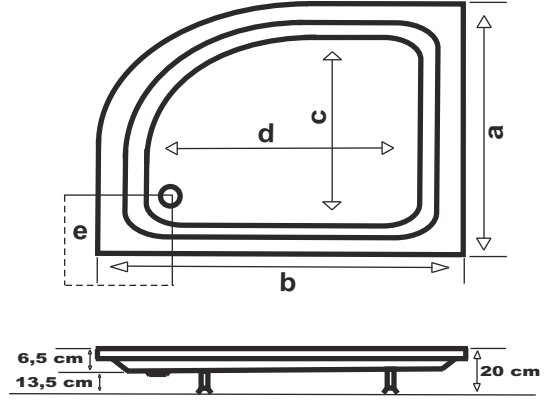

ÜRÜN KODU PRODUCT TYPE	ÖLÇÜ SIZE	ADI NAME	a	b	c	d	e
SW - 8160	70 x 100	MARISSA	70	100	45	75	18
SW - 8161	70 x 110	MARISSA	70	110	45	85	18
SW - 8162	70 x 120	MARISSA	70	120	45	95	18
SW - 8163	70 x 130	MARISSA	70	130	45	105	18
SW - 8279	80 x 90	BAFA - I -	80	90	55	65	18
SW - 8280	80 x 100	BAFA - I -	80	100	55	75	18
SW - 8281	80 x 110	BAFA - I -	80	110	55	85	18
SW - 8282	80 x 120	BAFA - I -	80	120	55	95	18
SW - 8283	80 x 130	BAFA - I -	80	130	55	105	18
SW - 8284	80 x 140	BAFA - I -	80	140	55	115	18
SW - 8285	80 x 150	BAFA - I -	80	150	55	125	18
SW - 8286	80 x 160	BAFA - I -	80	160	55	135	18
SW - 8420	90 x 100	BAFA - II -	90	100	65	75	18
SW - 8421	90 x 110	BAFA - II -	90	110	65	85	18
SW - 8422	90 x 120	BAFA - II -	90	120	65	95	18
SW - 8423	90 x 130	BAFA - II -	90	130	65	105	18
SW - 8424	90 x 140	BAFA - II -	90	140	65	115	18
SW - 8425	90 x 150	BAFA - II -	90	150	65	125	18
SW - 8426	90 x 160	BAFA - II -	90	160	65	135	18
SW - 8432	100 x 120	MARY	100	120	75	95	18
SW - 8433	100 x 130	MARY	100	130	75	105	18
SW - 8434	100 x 140	MARY	100	140	75	115	18

ASİMETRİK DUŞ TEKNELERİ