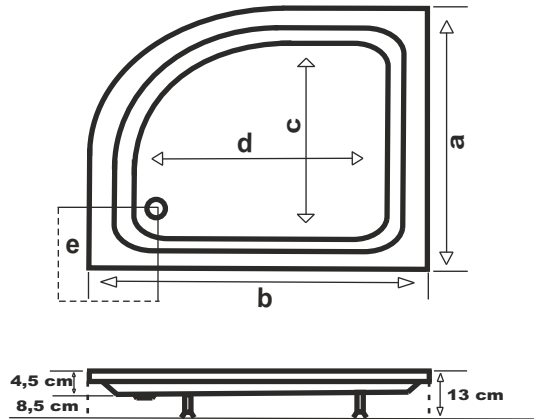

ASİMETRİK MONOBLOK DUŞ TEKNELERİ