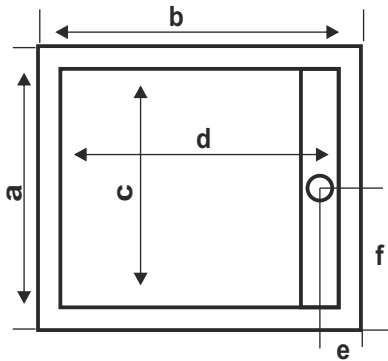

KÖŞE OTURMALI DİKDÖRTGEN DUŞ TEKNESİ

ÜRÜN KODU PRODUCT CODE	ÖLÇÜ SIZE	ADI NAME	h	a	b	c	d	e	f	g
SW-1002	80*120	CORNER	18	80	120	55	90	20	30	40
SW-1003	80*130	CORNER	18	80	130	55	100	20	30	40
SW-1004	80*140	CORNER	18	80	140	55	110	20	30	40
SW-1033	90*130	CORNER	18	90	130	65	100	20	30	40
SW-1034	90*140	CORNER	18	90	140	65	110	20	30	40
SW-1035	90*150	CORNER	18	90	150	65	120	20	30	40

SLİM FLAT KARE DUŞ TEKNELERİ

ÜRÜN KODU PRODUCT TYPE	ÖLÇÜ SIZE	ADI NAME	a	b	c	d	e	f
SW - 5660	90 x 90	SLIM	90	90	76	76	15	45
SW - 5661	100 x 100	SLIM	100	100	86	86	15	50