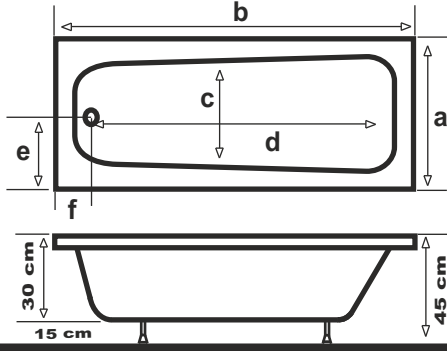

ÜRÜN KODU PRODUCT CODE	ÖLÇÜ SIZE	ADI NAME	a	b	c	d	e	f
SW-6732	70*120	BISCAY	70	120	42	75	35	25
SW-6733	70*130	BISCAY	70	130	42	85	35	25
SW-6734	70*140	BISCAY	70	140	42	95	35	25
SW-6735	70*150	BISCAY	70	150	42	105	35	25
SW-6736	70*160	BISCAY	70	160	42	115	35	25
SW-6737	70*170	BISCAY	70	170	42	125	35	25
SW-6738	70*180	BISCAY	70	180	42	135	35	25

DÜZ OTURMALI MİNİ KÜVETLER

ÜRÜN KODU PRODUCT CODE	ÖLÇÜ SIZE	ADI NAME	a	b	c	d	e	f	g	l
SW-6752	70*120	LIGURIAN	70	120	42	45	35	25	30	50
SW-6753	70*130	LIGURIAN	70	130	42	55	35	25	30	50
SW-6754	70*140	LIGURIAN	70	140	42	65	35	25	30	50
SW-6755	70*150	LIGURIAN	70	150	42	75	35	25	30	50
SW-6756	70*160	LIGURIAN	70	160	42	85	35	25	30	50
SW-6757	70*170	LIGURIAN	70	170	42	95	35	25	30	50
SW-6758	70*180	LIGURIAN	70	180	42	105	35	25	30	50

DÜZ KÜVETLER

ÜRÜN KODU PRODUCT CODE	ÖLÇÜ SIZE	ADI NAME	a	b	c	d	e	f
SW-6772	70*120	LENA	70	120	35	60	35	20
SW-6773	70*130	LENA	70	130	35	70	35	20
SW-6774	70*140	LENA	70	140	35	80	35	20
SW-6775	70*150	LENA	70	150	35	90	35	20
SW-6776	70*160	LENA	70	160	35	100	35	20
SW-6777	70*170	LENA	70	170	35	110	35	20
SW-6778	70*180	LENA	70	180	35	120	35	20

DÜZ OTURMALI KÜVETLER

ÜRÜN KODU PRODUCT CODE	ÖLÇÜ SIZE	ADI NAME	a	b	c	d	e	f	g	l
SW-6790	70*105	ARONA	70	105	45	45	35	20	30	50
SW-6792	70*120	ARONA	70	120	35	55	35	20	30	50
SW-6793	70*130	ARONA	70	130	35	65	35	20	30	50
SW-6794	70*140	ARONA	70	140	35	75	35	20	30	50
SW-6795	70*150	ARONA	70	150	35	85	35	20	30	50
SW-6796	70*160	ARONA	70	160	35	95	35	20	30	50
SW-6797	70*170	ARONA	70	170	35	105	35	20	30	50
SW-6798	70*180	ARONA	70	180	35	115	35	20	30	50

DÜZ KÜVETLER

ÜRÜN KODU PRODUCT CODE	ÖLÇÜ SIZE	ADI NAME	a	b	c	d	e	f
SW-6762	70*120	CRAFT	70	120	45	65	35	20
SW-6763	70*130	CRAFT	70	130	45	75	35	20
SW-6764	70*140	CRAFT	70	140	45	85	35	20
SW-6765	70*150	CRAFT	70	150	45	95	35	20
SW-6766	70*160	CRAFT	70	160	45	105	35	20
SW-6767	70*170	CRAFT	70	170	45	115	35	20
SW-6768	70*180	CRAFT	70	180	45	125	35	20