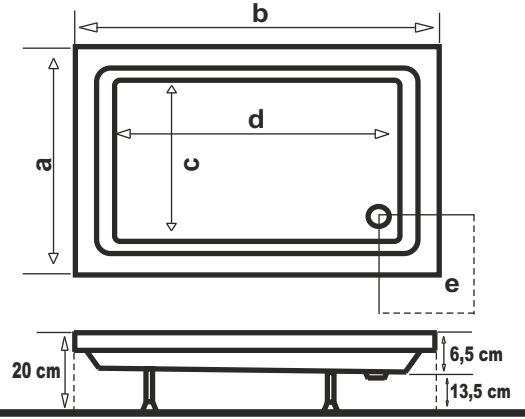

DİK DÖRTGEN DUŞ TEKNELERİ

ÜRÜN KODU PRODUCT CODE	ÖLÇÜ SIZE	ADI NAME	h	a	b	c	d	e
SW-9230	85*100	QUİMA	20	85	100	65	85	18
SW-9231	85*110	QUİMA	20	85	110	65	95	18
SW-9232	85*120	QUİMA	20	85	120	65	105	18

DİK DÖRTGEN MONOBLOK DUŞ TEKNELERİ

ÜRÜN KODU PRODUCT CODE	ÖLÇÜ SIZE	ADI NAME	h	a	b	c	d	e
SW-9270	85*100	FLORA	13	85	100	63	78	16
SW-9271	85*110	FLORA	13	85	110	63	88	16
SW-9272	85*120	FLORA	13	85	120	63	98	16