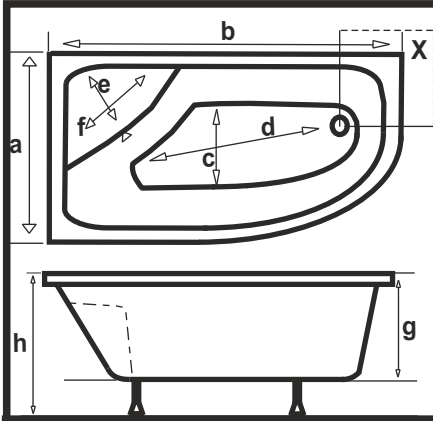

ASİMETRİK OTURMALI MİNİ KÜVETLER											
ÜRÜN KODU PRODUCT CODE	ÖLÇÜ SIZE	ADI NAME	a	b	c	d	e	f	g	h	X
SW-6280	90*100	ANETHIUM	90	100	60	70	30	50	30	45	30
SW-6281	90*110	ANETHIUM	90	110	60	80	30	50	30	45	30
SW-6282	90*120	ANETHIUM	90	120	60	90	30	50	30	45	30
SW-6283	90*130	ANETHIUM	90	130	60	100	30	50	30	45	30
SW-6494	90*140	SUNON	90	140	60	110	30	50	30	45	30
SW-6495	90*150	SUNON	90	150	60	120	30	50	30	45	30
SW-6496	90*160	SUNON	90	160	60	130	30	50	30	45	30

ASİMETRİK KÜVETLER							
ÜRÜN KODU PRODUCT CODE	ÖLÇÜ SIZE	ADI NAME	a	b	c	d	e
SW-6514	90*140	HESTIA	90	140	60	95	30
SW-6515	90*150	HESTIA	90	150	60	105	30
SW-6516	90*160	HESTIA	90	160	60	115	30