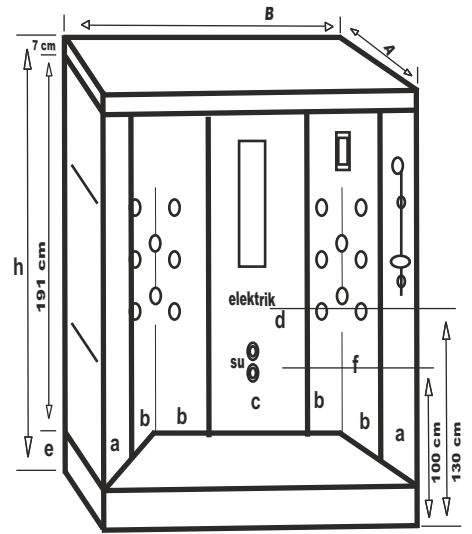

ÇİFT KİŞİLİK HAVLULUKLU DİK DÖRTGEN DUŞ TEKNESİ ÜZERİ KÖŞE COMPACT SİSTEMLER

ÜRÜN KODU PRODUCT CODE	ÖLÇÜ SIZE	ADI NAME	A	B	h	a	b	c	d	e	f
SW-2784	70*140	FLORA	70	140	218	20	50	40	70	20	70
SW-2785	70*150	FLORA	70	150	218	20	50	50	75	20	75
SW-2786	70*160	FLORA	70	160	218	20	50	60	80	20	80
SW-2787	70*170	FLORA	70	170	218	20	50	70	85	20	85
SW-2788	70*180	FLORA	70	180	218	20	50	80	90	20	90
SW-2804	75*140	FLORA	75	140	218	25	50	40	70	20	70
SW-2805	75*150	FLORA	75	150	218	25	50	50	75	20	75
SW-2806	75*160	FLORA	75	160	218	25	50	60	80	20	80
SW-2807	75*170	FLORA	75	170	218	25	50	70	85	20	85
SW-2808	75*180	FLORA	75	180	218	25	50	80	90	20	90
SW-2824	80*140	FLORA	80	140	218	30	50	40	70	20	70
SW-2825	80*150	FLORA	80	150	218	30	50	50	75	20	75
SW-2826	80*160	FLORA	80	160	218	30	50	60	80	20	80
SW-2827	80*170	FLORA	80	170	218	30	50	70	85	20	85
SW-2828	80*180	FLORA	80	180	218	30	50	80	90	20	90
SW-2884	90*140	FLORA	90	140	218	40	50	40	70	20	70
SW-2885	90*150	FLORA	90	150	218	40	50	50	75	20	75
SW-2886	90*160	FLORA	90	160	218	40	50	60	80	20	80
SW-2887	90*170	FLORA	90	170	218	40	50	70	85	20	85
SW-2888	90*180	FLORA	90	180	218	40	50	80	90	20	90
SW-2889	90*190	FLORA	90	190	218	40	50	90	95	20	95
SW-2924	100*140	FLORA	100	140	218	50	50	40	70	20	70
SW-2925	100*150	FLORA	100	150	218	50	50	50	75	20	75
SW-2926	100*160	FLORA	100	160	218	50	50	60	80	20	80