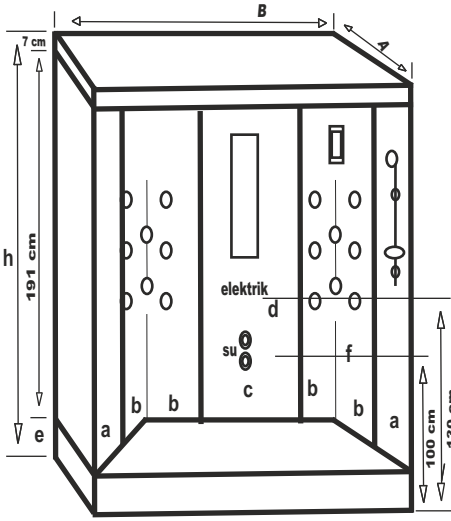

ÇİFT KİŞİLİK İKİ DUVAR ARASI DİK DÖRTGEN DUŞ TEKNESİ ÜZERİ COMPACT SİSTEMLER