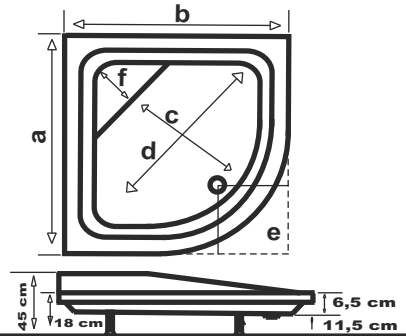

OVAL OTURMALI DUŞ TEKNELERİ

ÜRÜN KODU PRODUCT CODE	ÖLÇÜ SIZE	ADI NAME	h	a	b	c	d	e	f
SW-8129	90*90	MİLET	18 - 45	90	90	50	97	18	30
SW-8130	100*100	MİLET	18 - 45	100	100	61	112	18	33
SW-8133	110*110	MİLET	18 - 45	110	110	67	126	18	33
SW-8135	120*120	MİLET	18 - 45	120	120	75	133	18	33