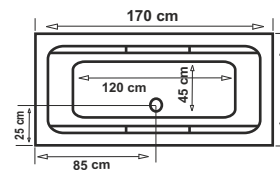

SW-7037
80*170 VALENCIA