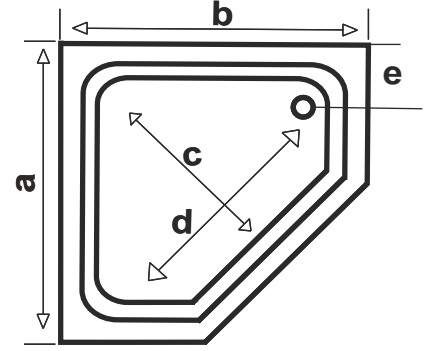

BEŞGEN MONOBLOK DUŞ TEKNELERİ

ÜRÜN KODU PRODUCT CODE	ÖLÇÜ SIZE	ADI NAME	h	a	b	c	d	e
SW-9839	90*90	ALBERT	13	90	90	77	90	16
SW-9840	100*100	ALBERT	13	100	100	80	100	16