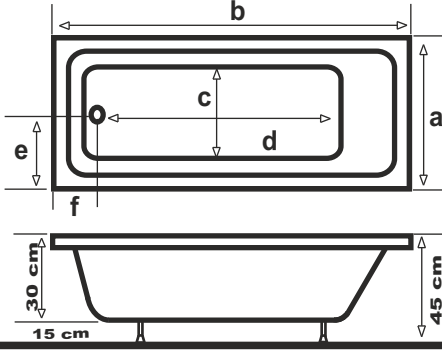

SW-7035  
80\*150 VALENCIA

SW-7036  
80\*160 VALENCIA

SW-7037  
80\*170 VALENCIA

SW-7038  
80\*180 VALENCIA

DÜZ OTURMALI KÜVETLER

ÜRÜN KODU PRODUCT CODE	ÖLÇÜ SIZE	ADI NAME	a	b	c	d	e	f	g	i
SW-7055	80*150	TUYA	80	150	55	65	40	20	30	60
SW-7056	80*160	TUYA	80	160	55	75	40	20	30	60
SW-7057	80*170	TUYA	80	170	55	85	40	20	30	60
SW-7058	80*180	TUYA	80	180	55	95	40	20	30	60
SW-7059	80*190	TUYA	80	190	55	105	40	20	30	60
SW-7060	80*200	TUYA	80	200	55	115	40	20	40	60

DÜZ KÜVETLER

ÜRÜN KODU PRODUCT CODE	ÖLÇÜ SIZE	ADI NAME	a	b	c	d	e	f
SW 7074	90*140	ARMİ	90	140	63	85	45	20
SW 7075	90*150	ARMİ	90	150	63	95	45	20
SW 7076	90*160	ARMİ	90	160	63	105	45	20
SW 7077	90*170	ARMİ	90	170	63	115	45	20
SW 7078	90*180	ARMİ	90	180	63	125	45	20