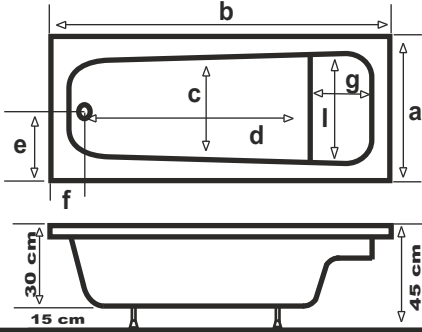

ÜRÜN KODU PRODUCT CODE	ÖLÇÜ SIZE	ADI NAME	a	b	c	d	e	f	g	i
SW-6855	75*150	FLORA	75	150	40	85	37,5	20	30	55
SW-6856	75*160	FLORA	75	160	40	95	37,5	20	30	55
SW-6857	75*170	FLORA	75	170	40	105	37,5	20	30	55
SW-6858	75*180	FLORA	75	180	40	115	37,3	20	30	55