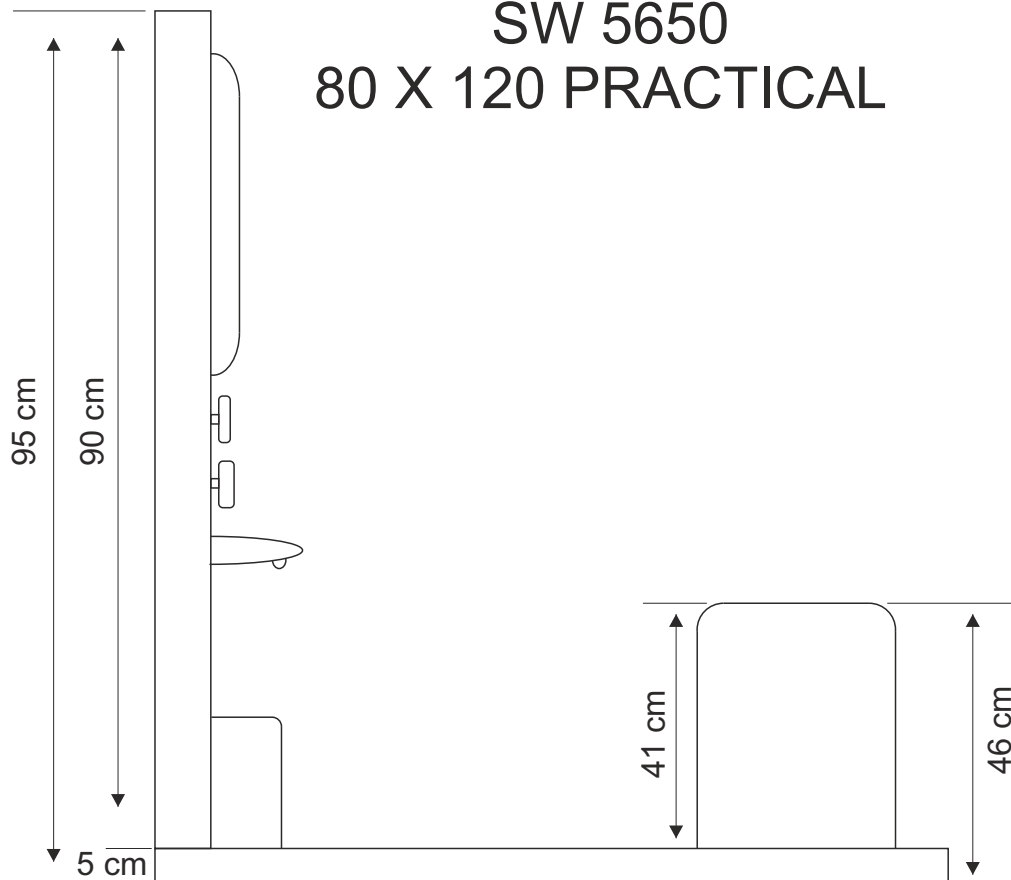

SW 5650
80 X 120 PRACTICAL