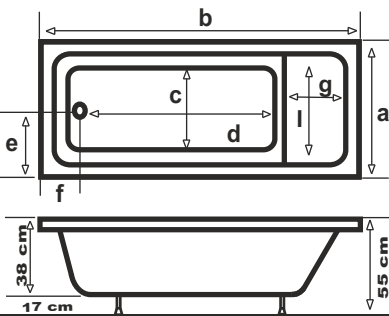

ÜRÜN KODU PRODUCT CODE	ÖLÇÜ SIZE	ADI NAME	a	b	c	d	e	f	g	i
SW-7306	90*160	TAHY	90	160	65	75	40	20	30	70
SW-7307	90*170	TAHY	90	170	65	85	40	20	30	70
SW-7308	90*180	TAHY	90	180	65	95	40	20	30	70
SW-7309	90*190	TAHY	90	190	65	105	40	20	30	70
SW-7310	90*200	TAHY	90	200	65	115	40	20	40	70