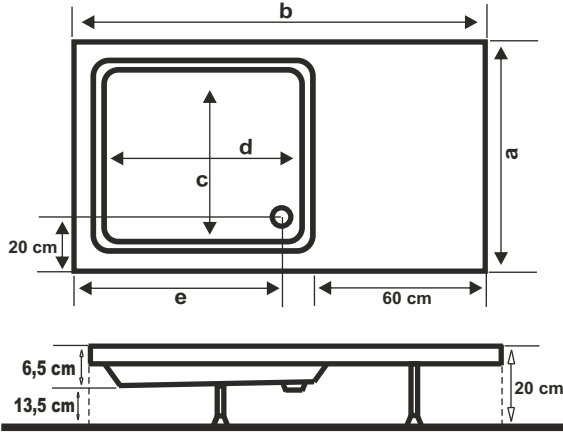

ÖZEL KESİM DUŞ TEKNELERİ

ÜRÜN KODU PRODUCT TYPE	ÖLÇÜ SIZE	ADI NAME	h	a	b	c	d	e
SW - 9928	70 X 140	BEAM	20	70	140	50	65	69
SW - 9929	70 X 190	BEAM	20	70	190	50	115	119
SW - 9930	80 X 140	BEAM	20	80	140	60	65	69
SW - 9931	80 X 190	BEAM	20	80	190	60	115	119
SW - 9932	90 X 140	BEAM	20	90	140	70	65	69
SW - 9933	90 X 190	BEAM	20	90	190	70	115	119

ÖZEL KESİM MONOBLOK DUŞ TEKNELERİ

ÜRÜN KODU PRODUCT TYPE	ÖLÇÜ SIZE	ADI NAME	h	a	b	c	d	e
SW - 9938	70 X 140	JAVA	13	70	140	50	65	69
SW - 9939	70 X 190	JAVA	13	70	190	50	115	119
SW - 9940	80 X 140	JAVA	13	80	140	60	65	69
SW - 9941	80 X 190	JAVA	13	80	190	60	115	119
SW - 9942	90 X 140	JAVA	13	90	140	70	65	69
SW - 9943	90 X 190	JAVA	13	90	190	70	115	119

ÖZEL KESİM FLAT DUŞ TEKNELERİ

ÜRÜN KODU PRODUCT TYPE	ÖLÇÜ SIZE	ADI NAME	h	a	b	c	d	e
SW - 9948	70 X 140	TREE	7	70	140	50	65	69
SW - 9949	70 X 190	TREE	7	70	190	50	115	119
SW - 9950	80 X 140	TREE	7	80	140	60	65	69
SW - 9951	80 X 190	TREE	7	80	190	60	115	119
SW - 9952	90 X 140	TREE	7	90	140	70	65	69
SW - 9953	90 X 190	TREE	7	90	190	70	115	119