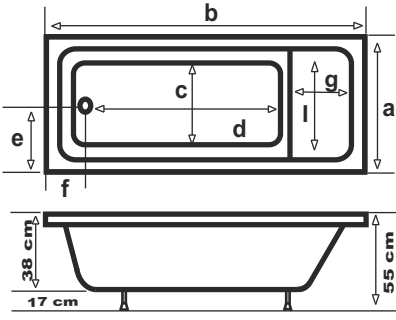

SW-7035  
80\*150 VALENCIA

SW-7036  
80\*160 VALENCIA

SW-7037  
80\*170 VALENCIA

SW-7038  
80\*180 VALENCIA

DÜZ OTURMALI KÜVETLER

ÜRÜN KODU PRODUCT CODE	ÖLÇÜ SIZE	ADI NAME	a	b	c	d	e	f	g	i
SW-7055	80*150	TUYA	80	150	55	65	40	20	30	60
SW-7056	80*160	TUYA	80	160	55	75	40	20	30	60
SW-7057	80*170	TUYA	80	170	55	85	40	20	30	60
SW-7058	80*180	TUYA	80	180	55	95	40	20	30	60
SW-7059	80*190	TUYA	80	190	55	105	40	20	30	60
SW-7060	80*200	TUYA	80	200	55	115	40	20	40	60