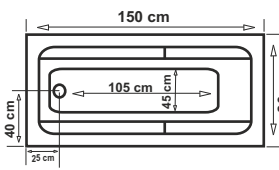

SW-7035
80*150 VALENCIA